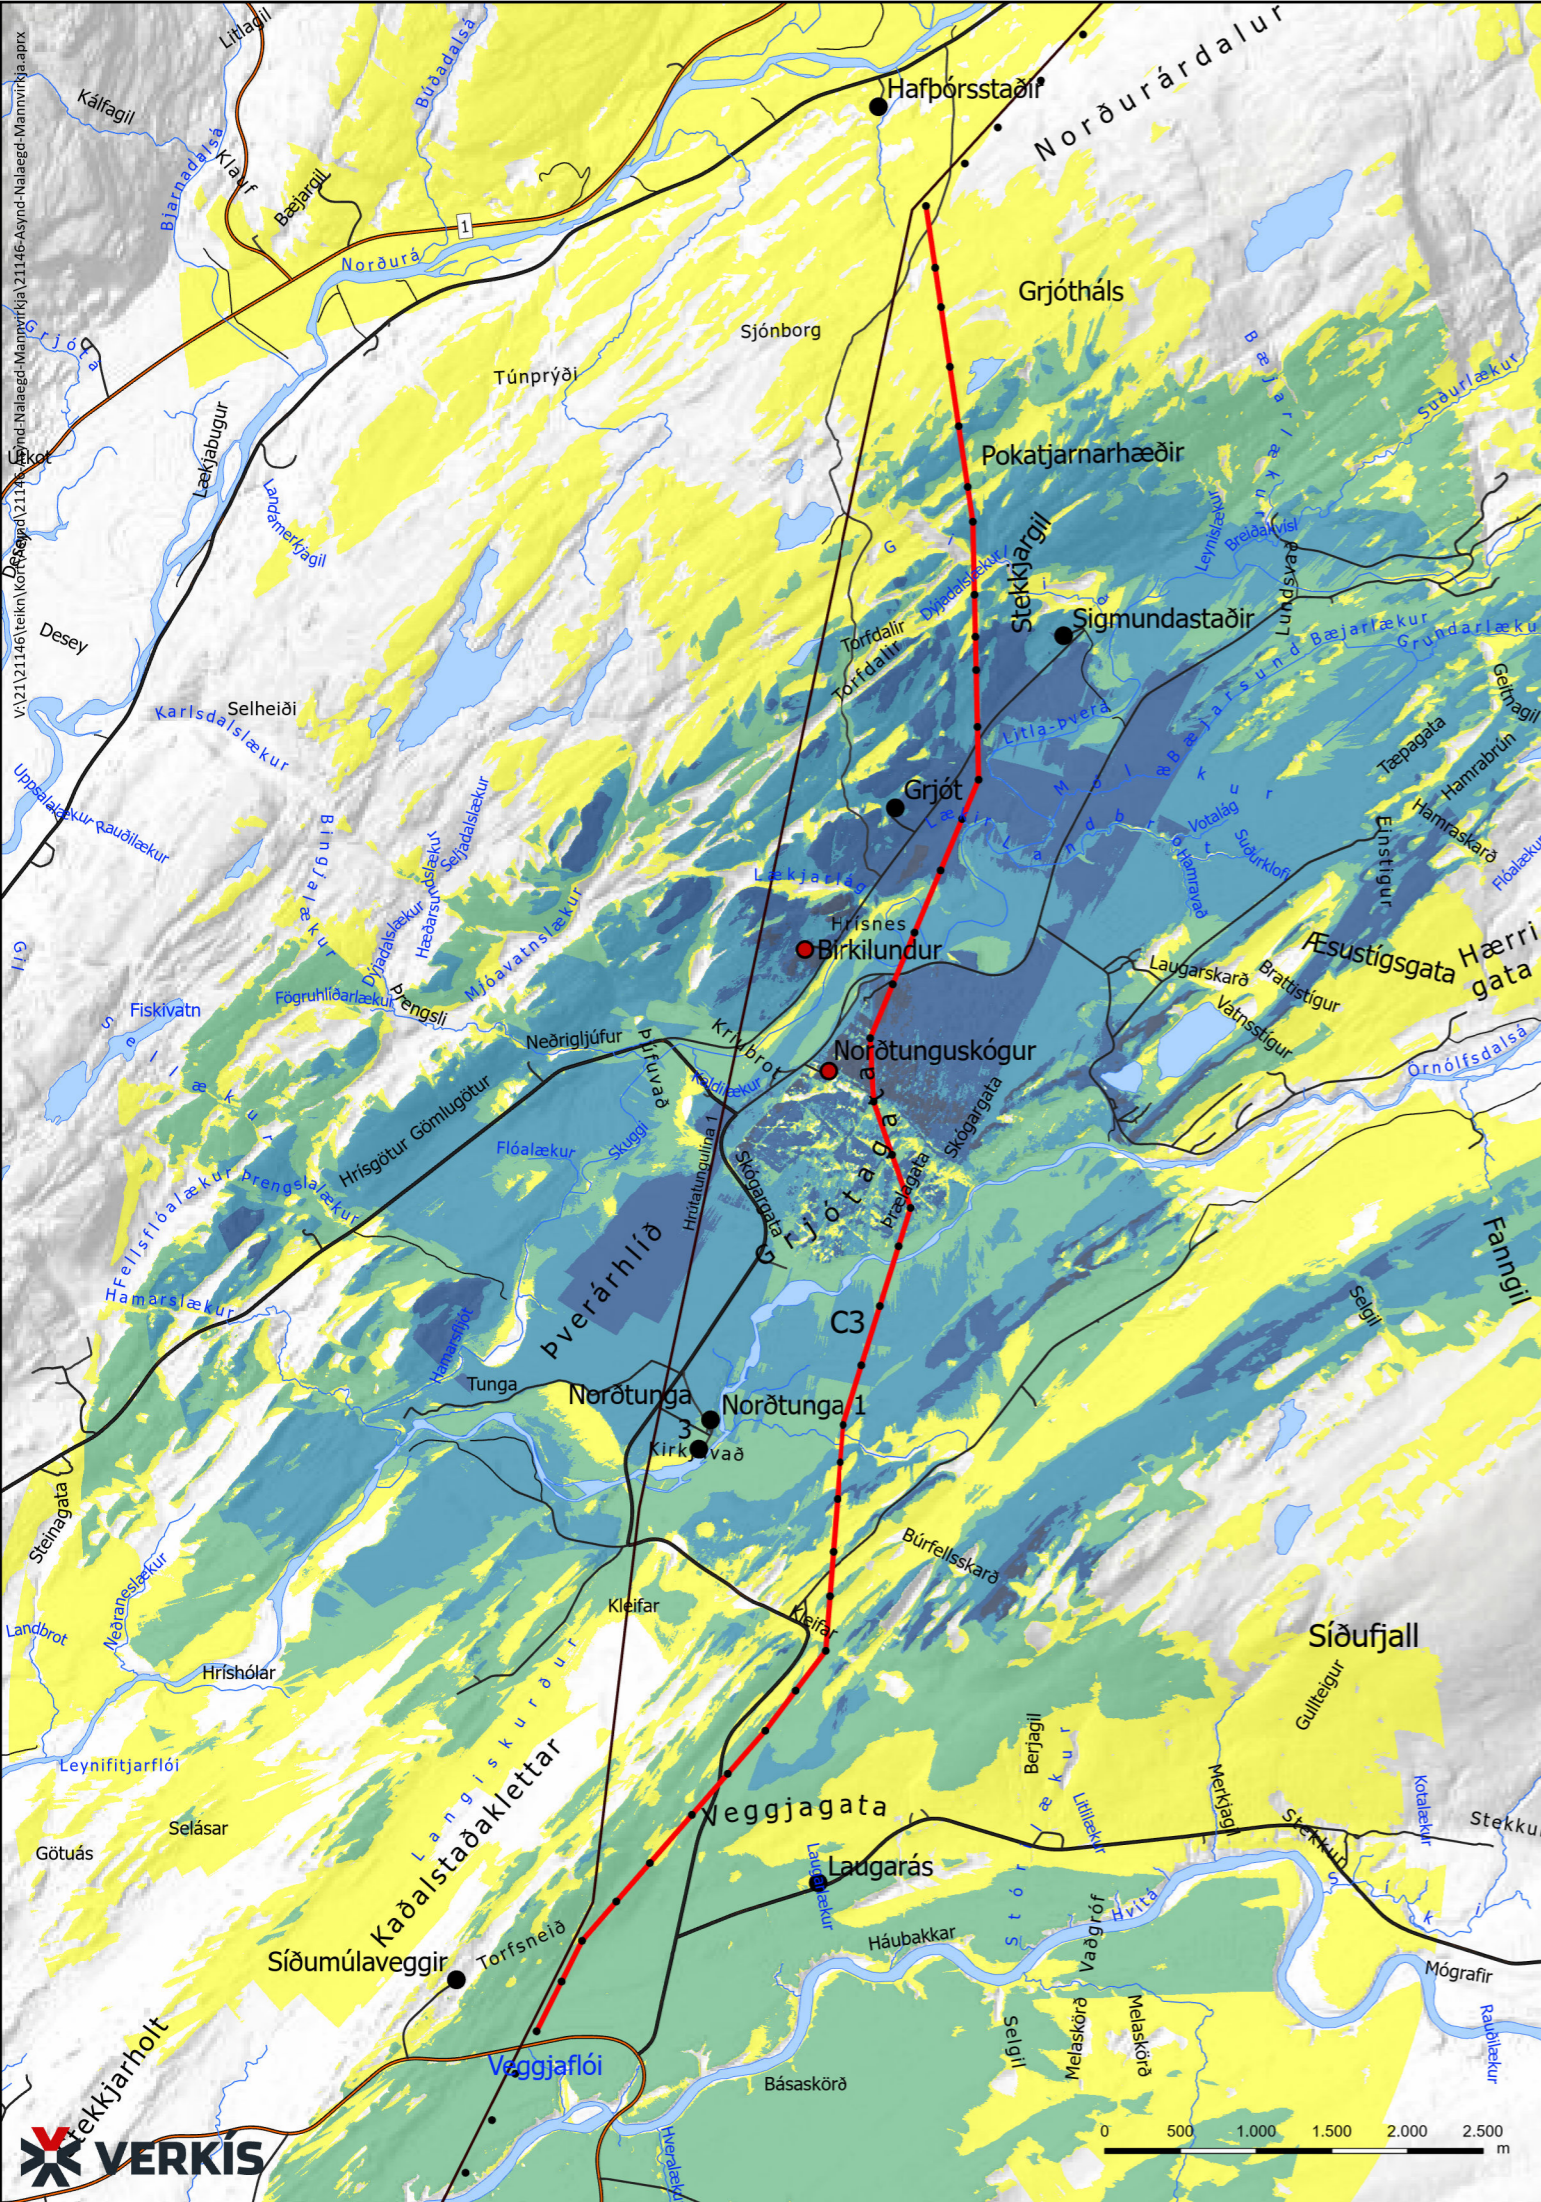

Skýringar

- Möstur
- Íbúðarhús
- Hótel og gisihús
- Frístundahús
- B4 - Bæjarsveitarleið um
- Langholtsflóa og samanburðarkafli
- Núverandi línur Landsnets

1 - 6 möstur
 6 - 12 möstur
 12 - 18 möstur
 18 - 24 möstur
 >25 möstur

Skýringar

- Möstur
- Íbúðarhús
- B5 - þrætutunguleið og samanburðarkafli

1 - 6 möstur
 6 - 12 möstur
 12 - 18 möstur
 18 - 24 möstur
 >25 möstur

Skýringar

- Möstur
- Íbúðarhús
- Frístundahús
- C1 - Þverárhliðarleið um Norðtungu
- Núverandi línur Landsnets

1 - 6 möstur
 6 - 12 möstur
 12 - 18 möstur
 18 - 24 möstur
 >25 möstur

Kortgrunnur: Þéttatunga
 Loftmyndir: ehf.
 Landmælingar Íslands

Skýringar

- Möstur
- Íbúðarhús
- Frístundahús
- C2 - Þverárhliðarleið vestari um
- Norðtunguskóg og samanburðarkafi
- Núverandi línur Landsnets

1 - 6 möstur
 6 - 12 möstur
 12 - 18 möstur
 18 - 24 möstur
 >25 möstur

Skýringar

- Möstur
- Íbúðarhús
- Hótel og gistiheimili
- Frístundahús
- C4 - Þverárhliðarleið um
- Helgavatnsskóg og samanburðarkafli
- Núverandi línur Landsnets