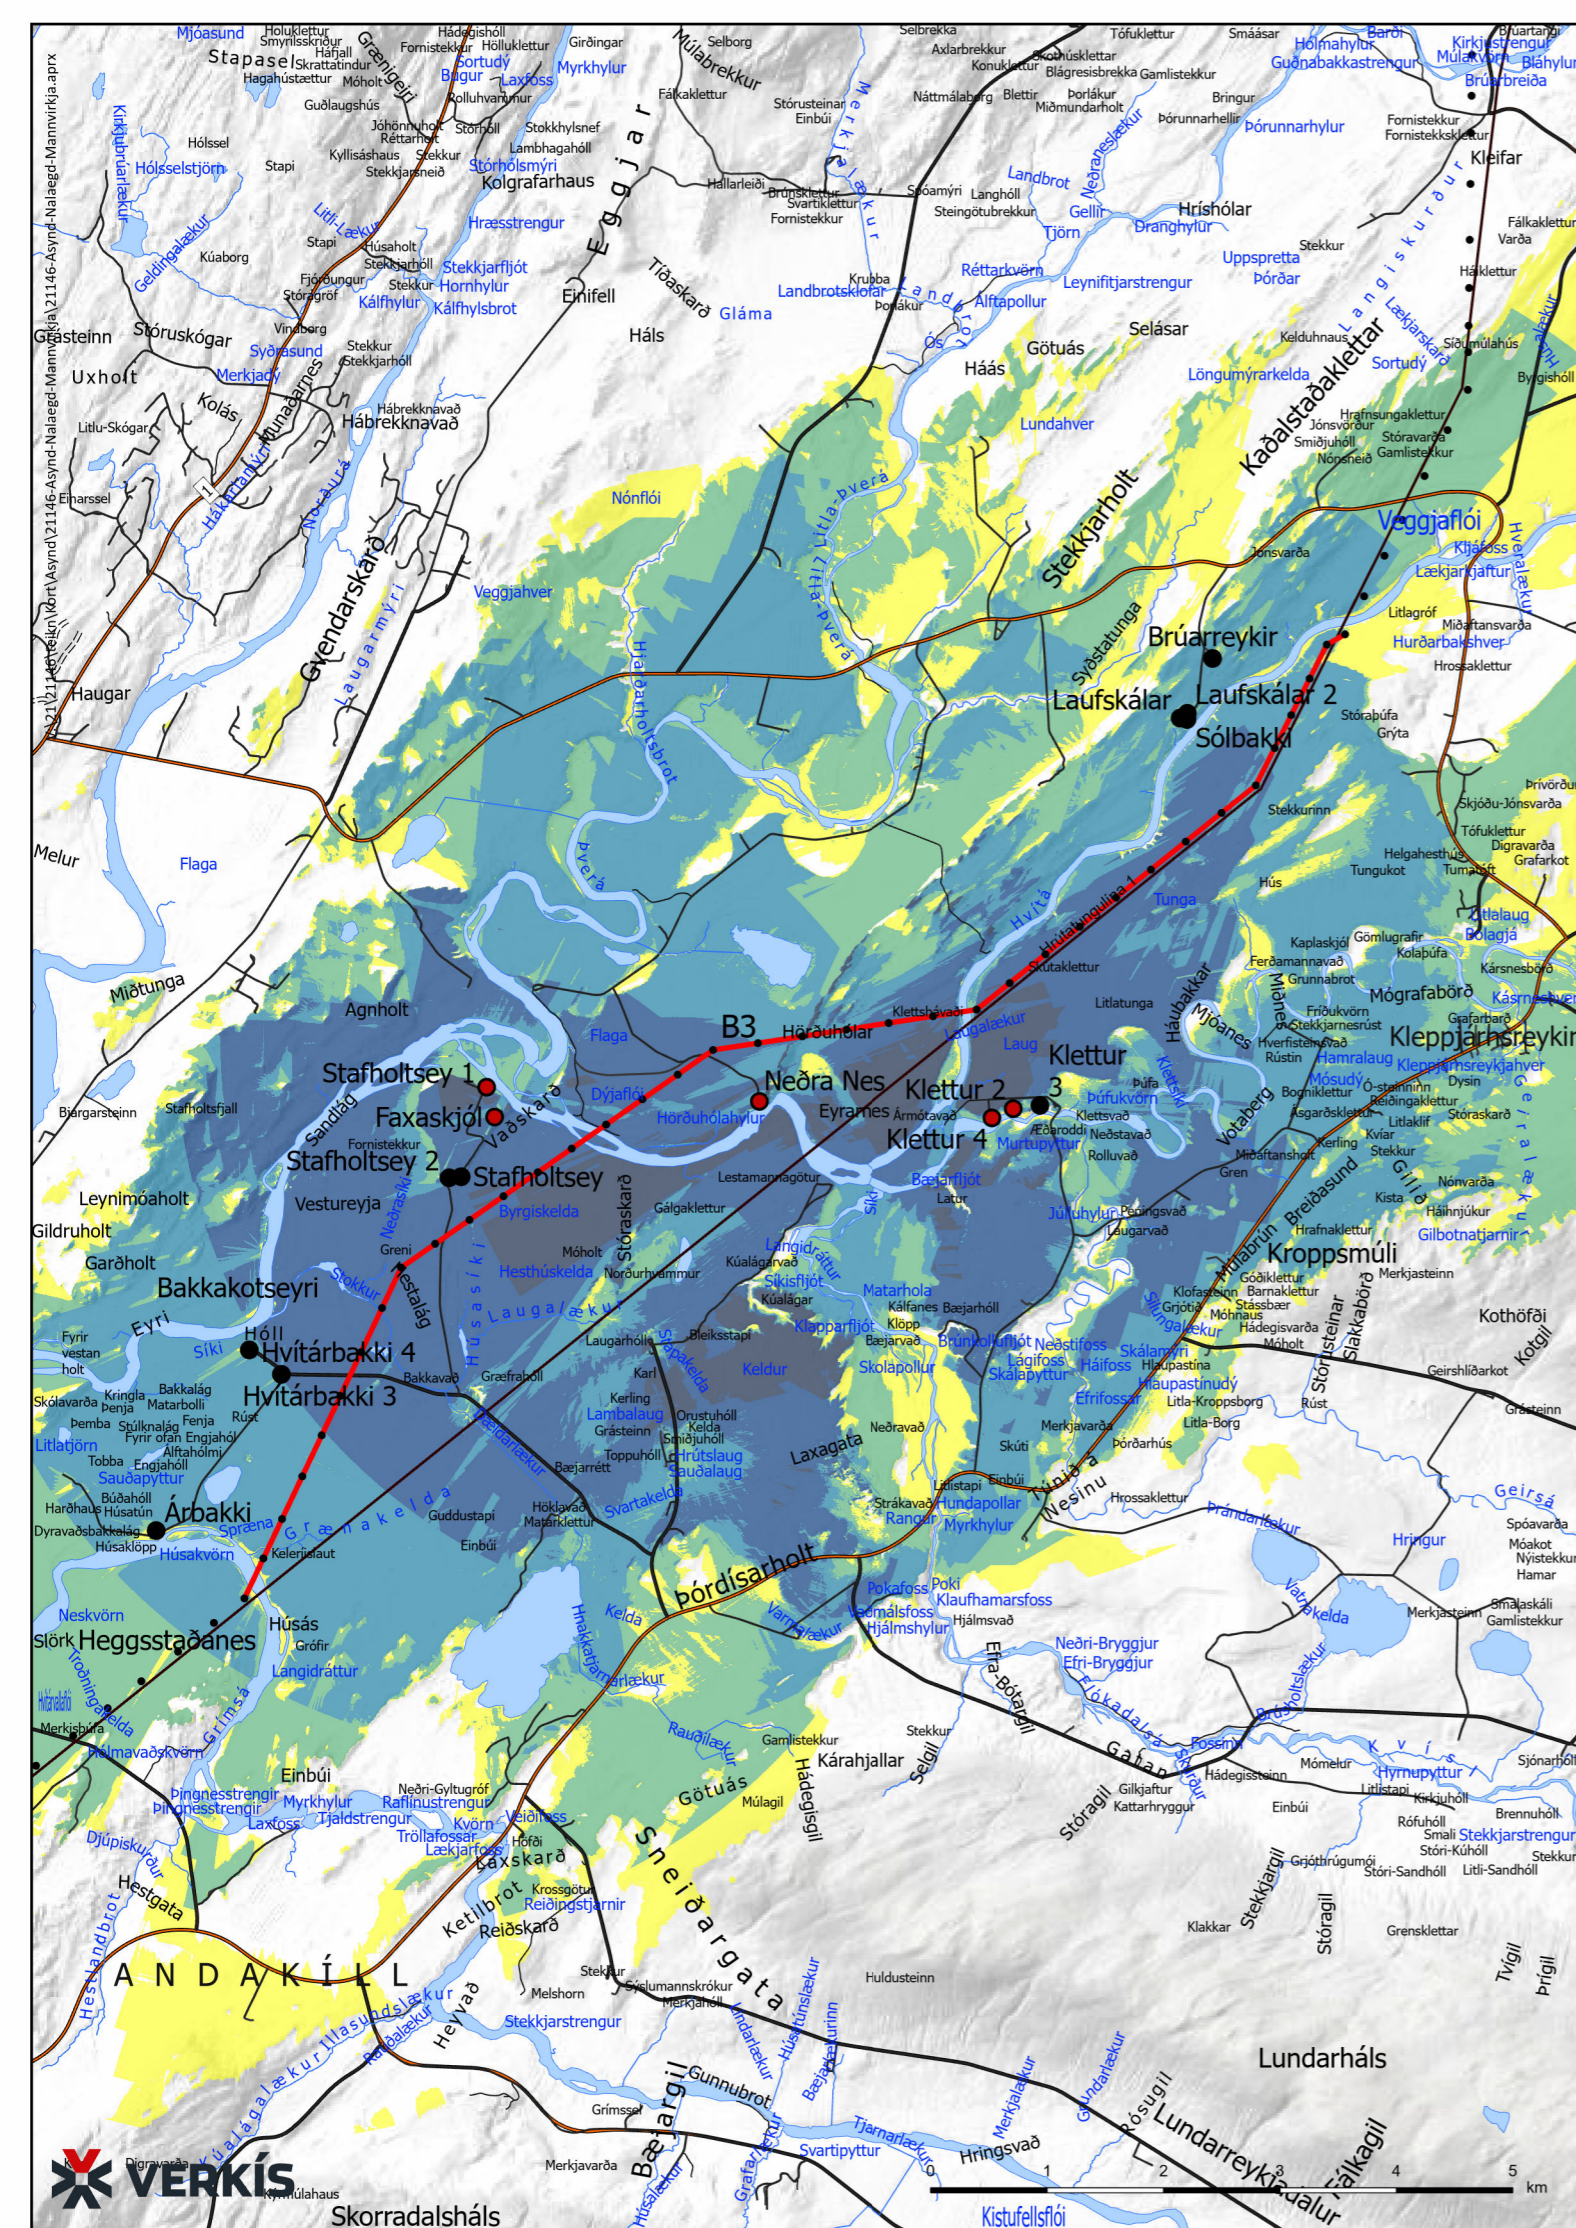

Skýringar

- Möstur
- Íbúðarhús
- Hótel og gistihús
- Frístundahús
- B1 - Andakilsleið og samanburðarkafi
- Núverandi línur Landsnets

1 - 6 möstur
 6 - 12 möstur
 12 - 18 möstur
 18 - 24 möstur
 >25 möstur

Brekkuþjón
 Loftmyndir e.í.f.
 Landmælingar Íslands

- Skýringar**
- Möstur
 - Íbúðarhús
 - Hótel og gistihús
 - Frístundahús
 - B2 - Bæjarsveitarleið eystri og samanburðarkafi
 - Núverandi línur Landsnets
- 1 - 6 möstur
6 - 12 möstur
12 - 18 möstur
18 - 24 möstur
>25 möstur

Skýringar

- Möstur
- Íbúðarhús
- Hótel og gisihús
- Frístundahús
- B4 - Bæjarsveitarleið um
- Langholtsflóa og samanburðarkafli
- Núverandi línur Landsnets

1 - 6 möstur
 6 - 12 möstur
 12 - 18 möstur
 18 - 24 möstur
 >25 möstur

Skýringar

- Möstur
- Íbúðarhús
- B5 - þrætutunguleið og samanburðarkafli

1 - 6 möstur
 6 - 12 möstur
 12 - 18 möstur
 18 - 24 möstur
 >25 möstur

Skýringar

- Möstur
- Íbúðarhús
- Frístundahús
- C1 - Þverárhliðarleið um Norðtungu
- Núverandi línur Landsnets