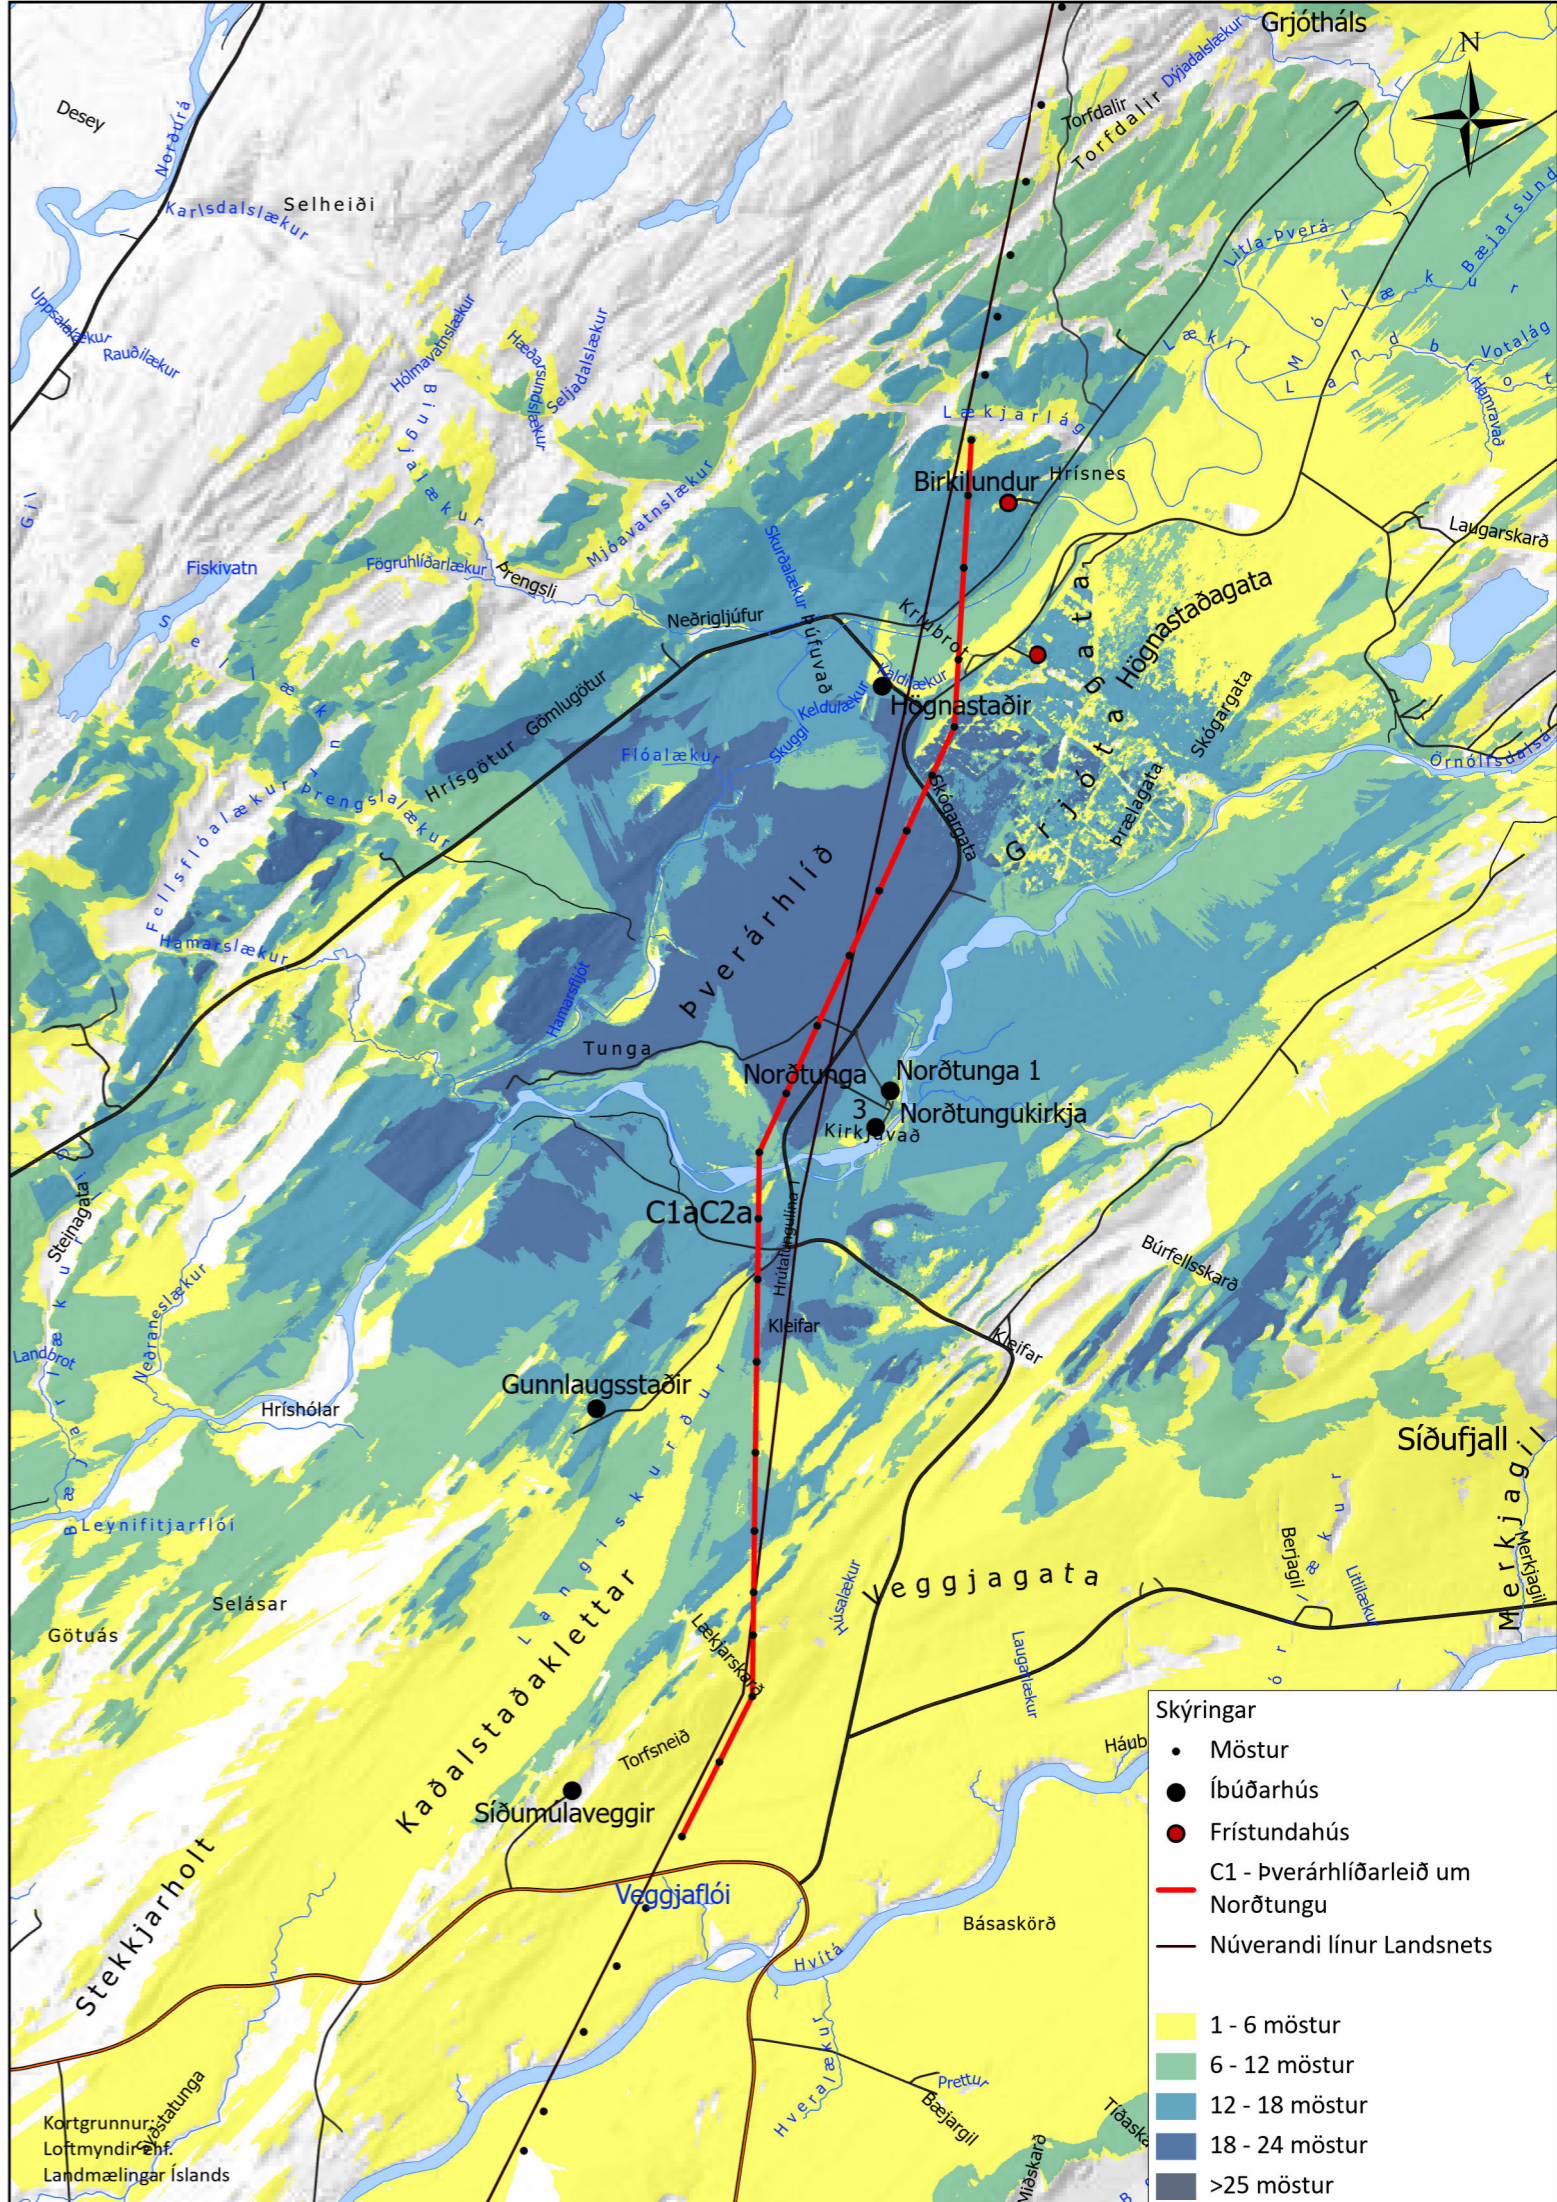

Skýringar

- Möstur
- Íbúðarhús
- Hótel og gistihús
- Frístundahús
- B1 - Andakilsleið og samanburðarkafi
- Núverandi línur Landsnets

1 - 6 möstur
 6 - 12 möstur
 12 - 18 möstur
 18 - 24 möstur
 >25 möstur

Skýringar

- Möstur
- Íbúðarhús
- Hótel og gisihús
- Frístundahús
- B4 - Bæjarsveitarleið um
- Langholtsflóa og samanburðarkafli
- Núverandi línur Landsnets

1 - 6 möstur
 6 - 12 möstur
 12 - 18 möstur
 18 - 24 möstur
 >25 möstur

Skýringar

- Möstur
- Íbúðarhús
- B5 - þrætutunguleið og samanburðarkafli

1 - 6 möstur
 6 - 12 möstur
 12 - 18 möstur
 18 - 24 möstur
 >25 möstur

Skýringar

- Möstur
- Íbúðarhús
- Frístundahús
- C1 - Þverárhliðarleið um Norðtungu
- Núverandi línur Landsnets

1 - 6 möstur
 6 - 12 möstur
 12 - 18 möstur
 18 - 24 möstur
 >25 möstur

Skýringar

- Möstur
- Íbúðarhús
- Hótel og gistiheimili
- Frístundahús
- C4 - Þverárhliðarleið um
- Helgavatnsskóg og samanburðarkafli
- Núverandi línur Landsnets