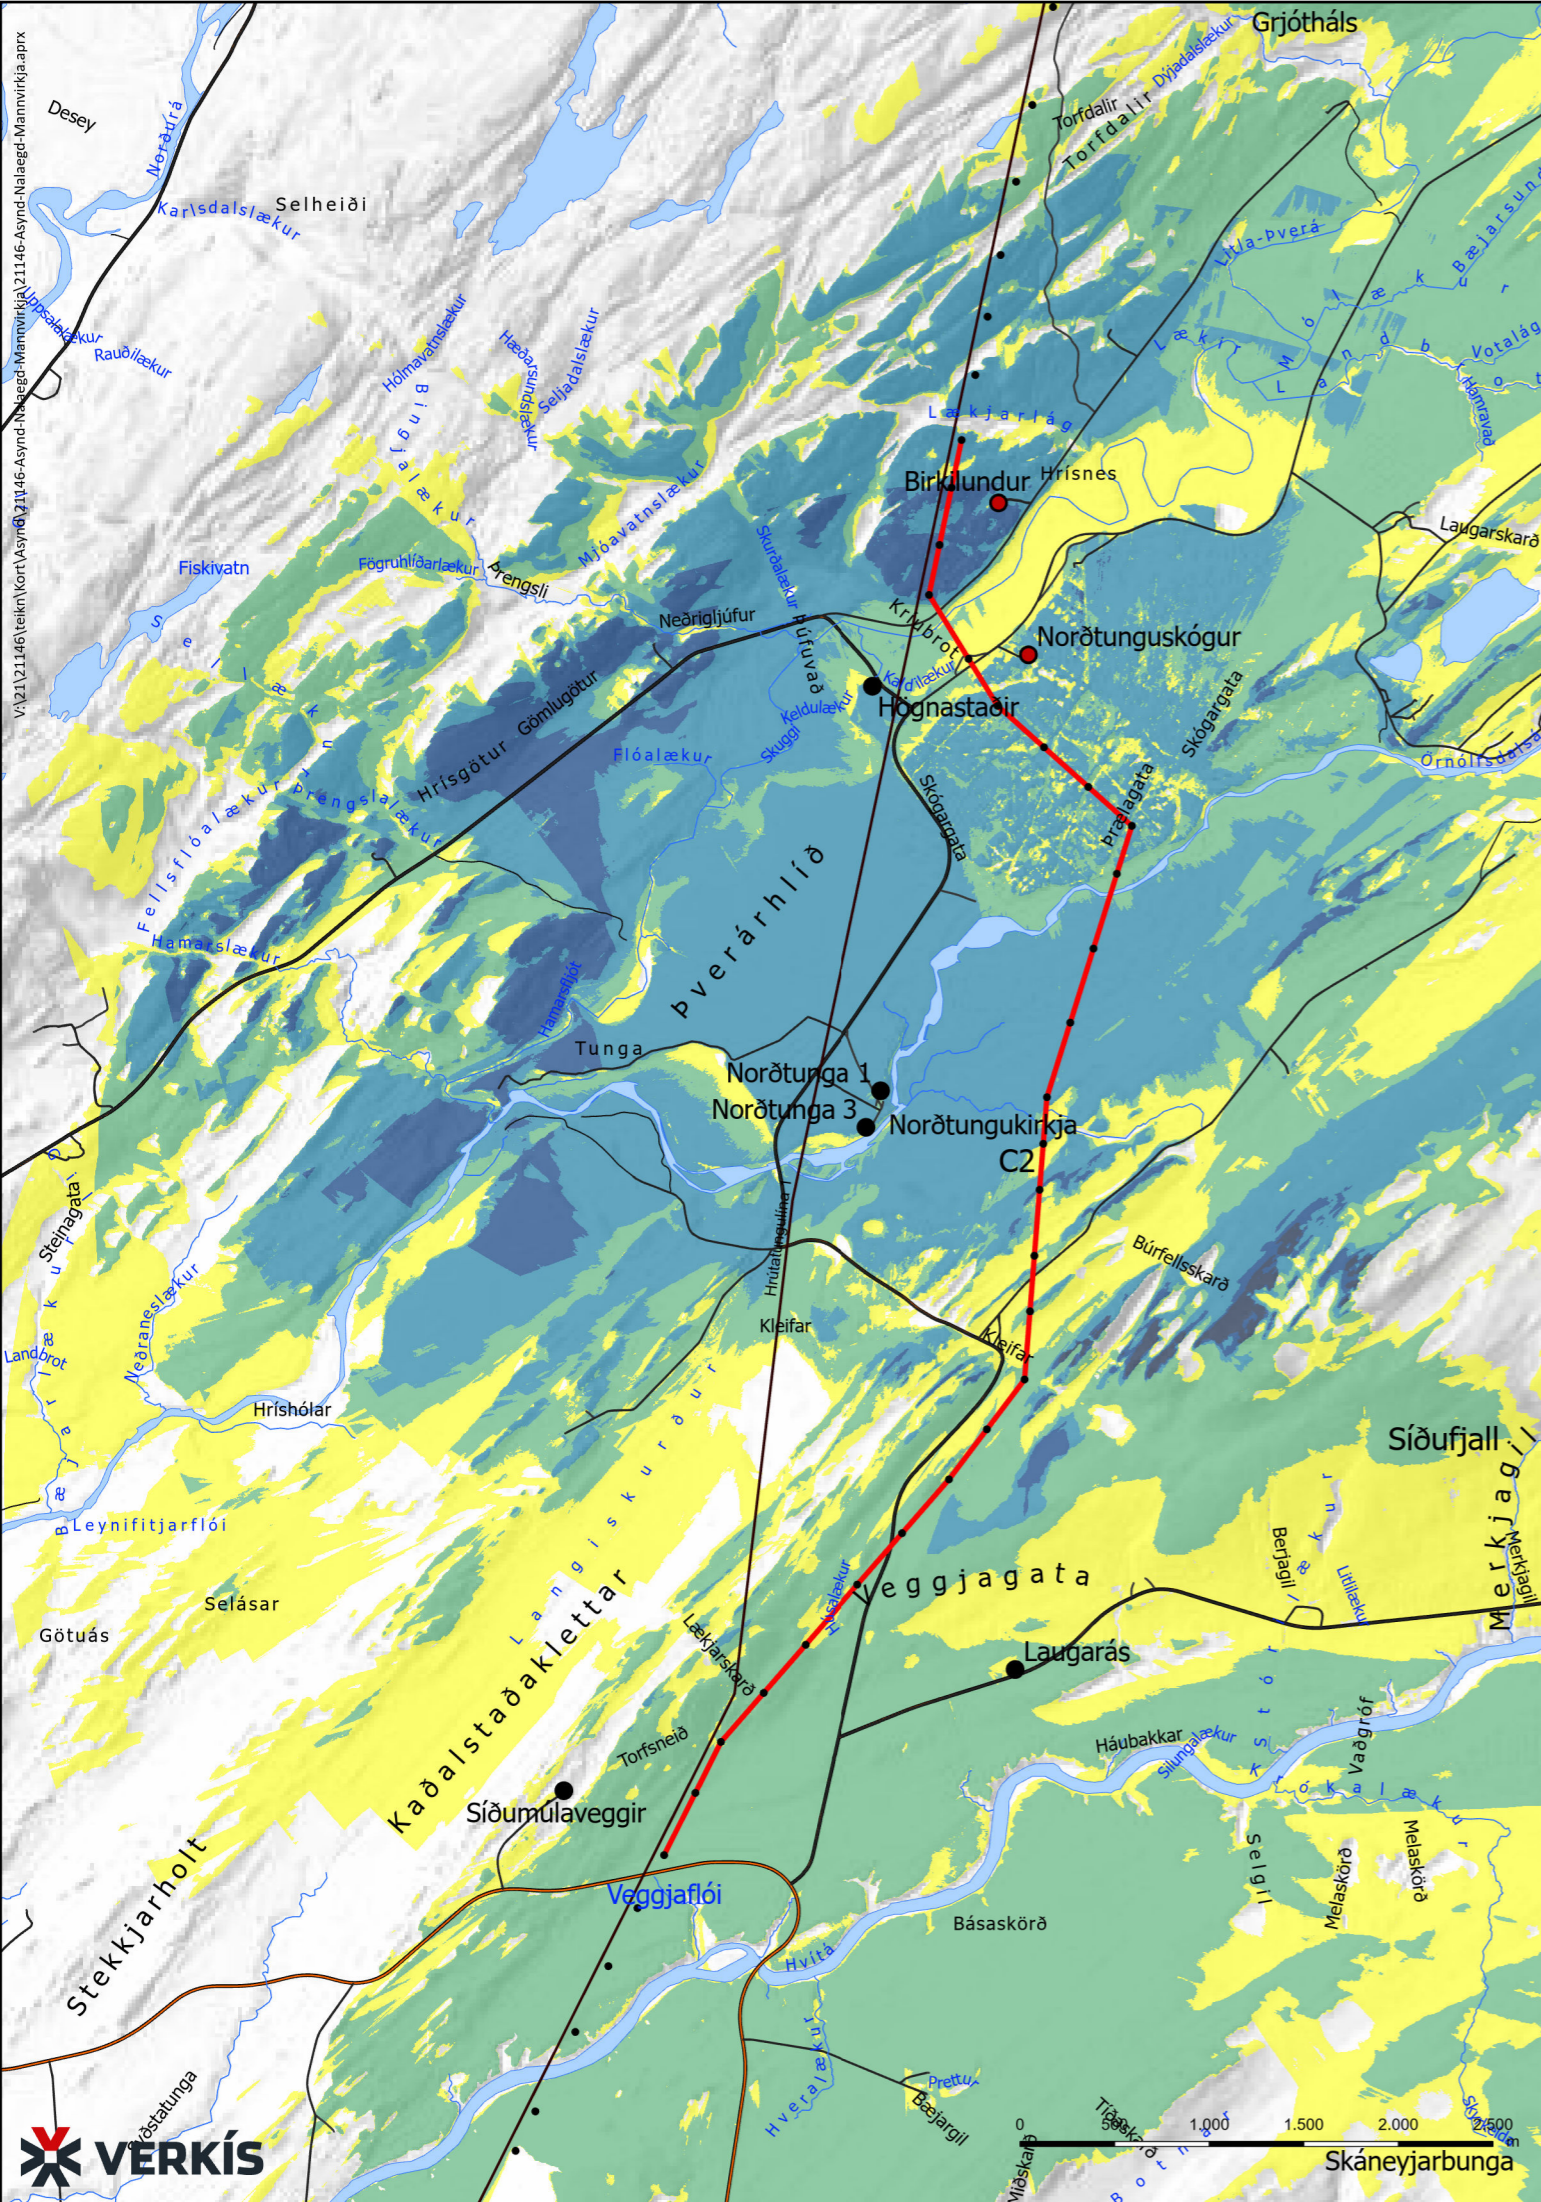

Skýringar

- Möstur
- Íbúðarhús
- Hótel og gistihús
- Frístundahús
- B1 - Andakilsleið og samanburðarkafi
- Núverandi línur Landsnets

1 - 6 möstur
 6 - 12 möstur
 12 - 18 möstur
 18 - 24 möstur
 >25 möstur

Skýringar

- Möstur
- Íbúðarhús
- Hótel og gisihús
- Frístundahús
- B4 - Bæjarsveitarleið um
- Langholtsflóa og samanburðarkafli
- Núverandi línur Landsnets

1 - 6 möstur
 6 - 12 möstur
 12 - 18 möstur
 18 - 24 möstur
 >25 möstur

Skýringar

- Möstur
- Íbúðarhús
- B5 - þrætutunguleið og samanburðarkafli

1 - 6 möstur
 6 - 12 möstur
 12 - 18 möstur
 18 - 24 möstur
 >25 möstur

Skýringar

- Möstur
- Íbúðarhús
- Frístundahús
- C1 - Þverárhliðarleið um Norðtungu
- Núverandi línur Landsnets

1 - 6 möstur
 6 - 12 möstur
 12 - 18 möstur
 18 - 24 möstur
 >25 möstur

Kortgrunnur: Þéttatunga
 Loftmyndir: ehf.
 Landmælingar Íslands

Skýringar

- Möstur
- Íbúðarhús
- Frístundahús
- C2 - Þverárhliðarleið vestari um
- Norðtunguskóg og samanburðarkafi
- Núverandi línur Landsnets