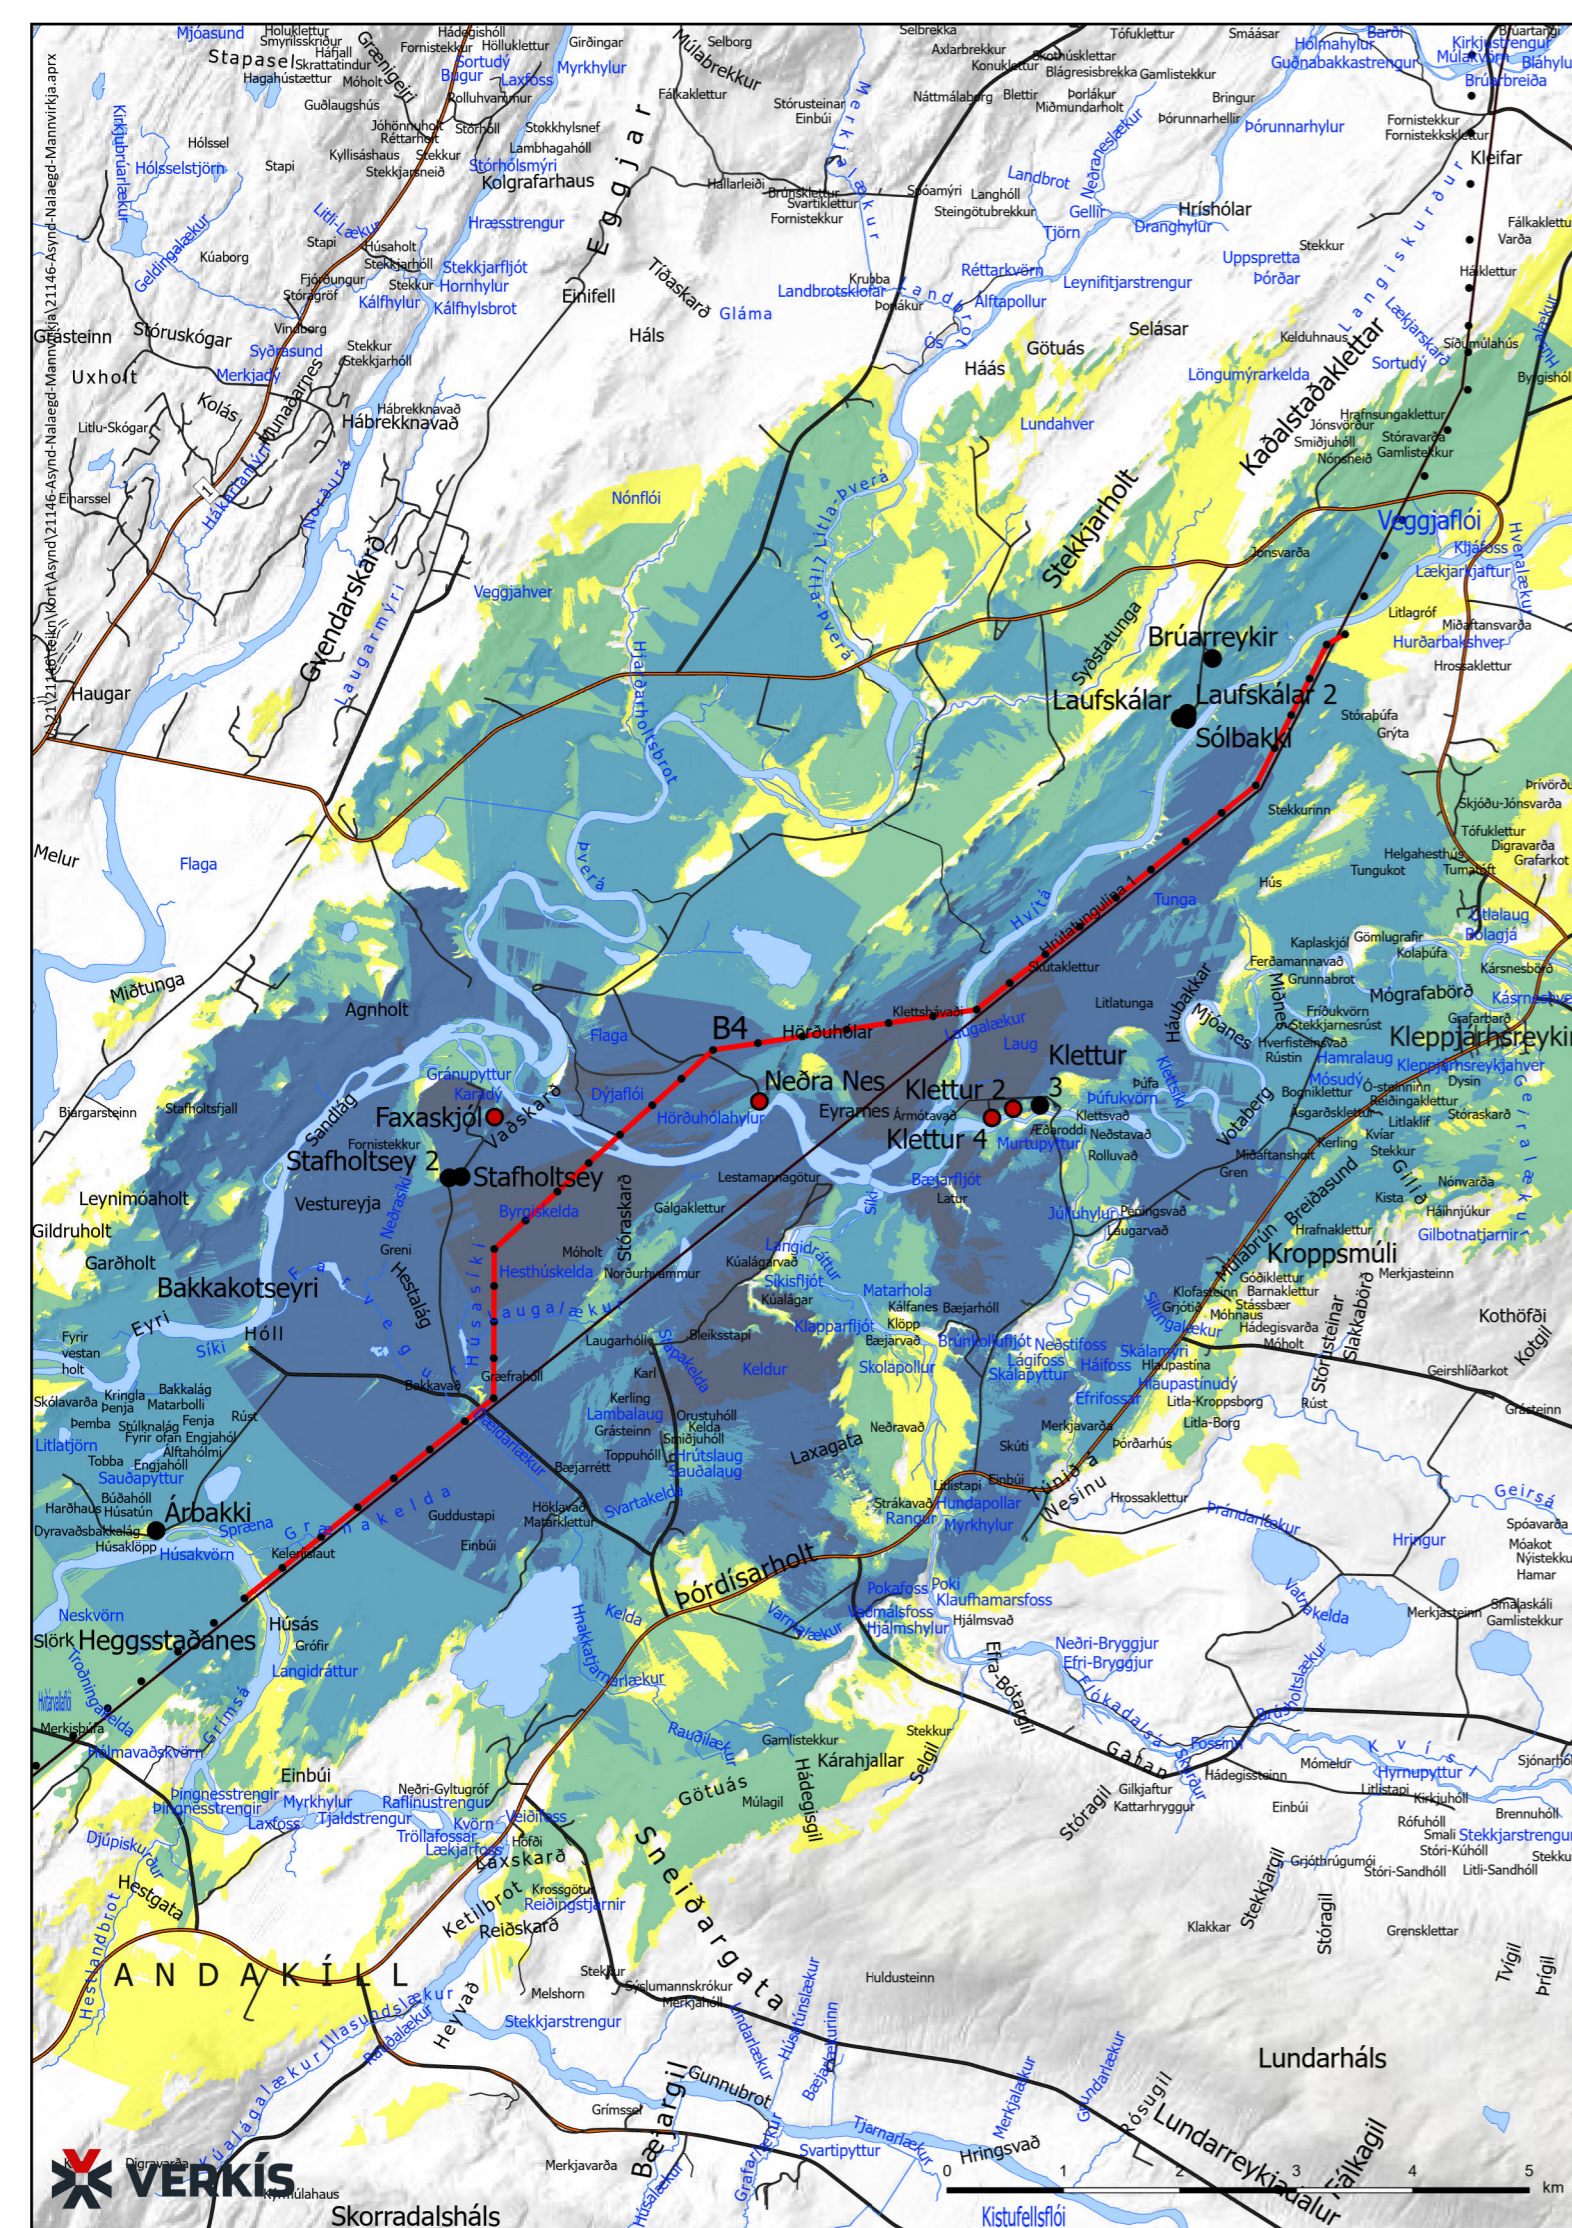

Skýringar

- Möstur
- Íbúðarhús
- Hótel og gistihús
- Frístundahús
- B1 - Andakilsleið og samanburðarkafi
- Núverandi línur Landsnets

1 - 6 möstur
 6 - 12 möstur
 12 - 18 möstur
 18 - 24 möstur
 >25 möstur

Brekkuþjón
 Loftmyndir e.í.f.
 Landmælingar Íslands

- Skýringar**
- Möstur
 - Íbúðarhús
 - Hótel og gistihús
 - Frístundahús
 - B2 - Bæjarsveitarleið eystri og samanburðarkafi
 - Núverandi línur Landsnets
- 1 - 6 möstur
6 - 12 möstur
12 - 18 möstur
18 - 24 möstur
>25 möstur

Skýringar

- Möstur
- Íbúðarhús
- Hótel og gisihús
- Frístundahús
- B4 - Bæjarsveitarleið um
- Langholtsflóa og samanburðarkafli
- Núverandi línur Landsnets

1 - 6 möstur
 6 - 12 möstur
 12 - 18 möstur
 18 - 24 möstur
 >25 möstur

Skýringar

- Möstur
- Íbúðarhús
- B5 - þrætutunguleið og samanburðarkafli

1 - 6 möstur
 6 - 12 möstur
 12 - 18 möstur
 18 - 24 möstur
 >25 möstur

Skýringar

- Möstur
- Íbúðarhús
- Frístundahús
- C1 - Þverárhliðarleið um Norðtungu
- Núverandi línur Landsnets