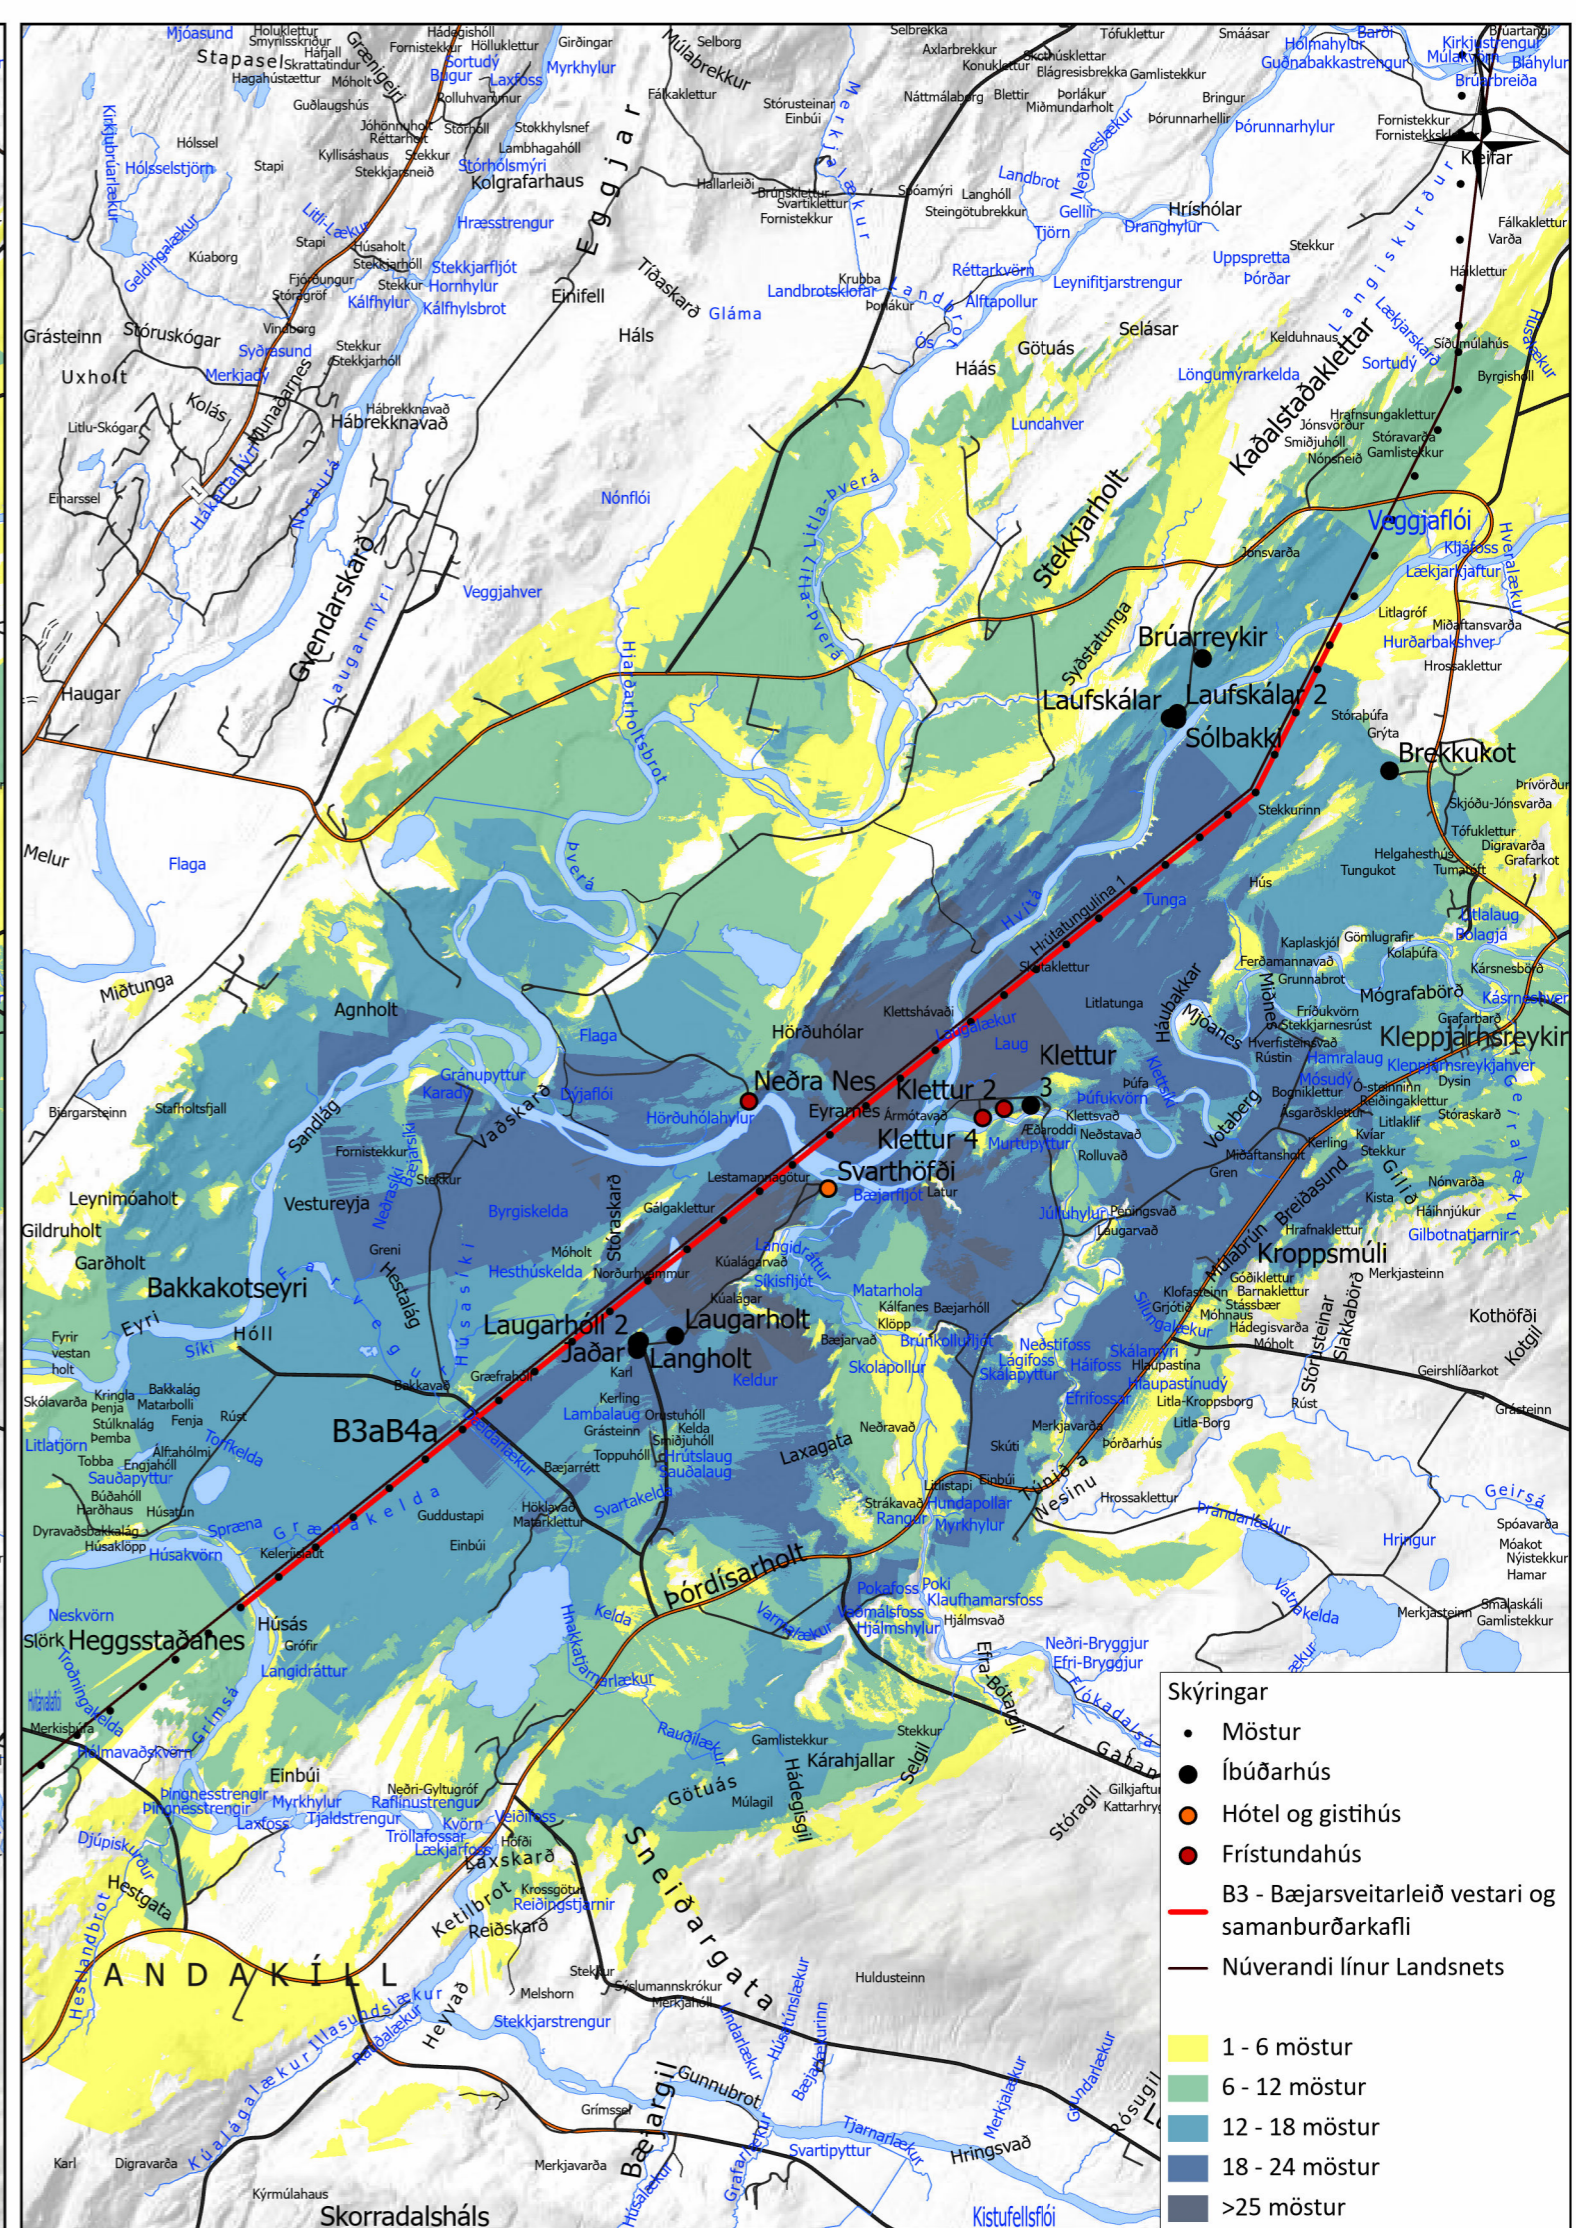

Skýringar

- Möstur
- Íbúðarhús
- Hótel og gistihús
- Frístundahús
- B1 - Andakilsleið og samanburðarkafi
- Núverandi línur Landsnets

1 - 6 möstur
 6 - 12 möstur
 12 - 18 möstur
 18 - 24 möstur
 >25 möstur

Brekkuþjón
 Loftmyndir e.í.f.
 Landmælingar Íslands

- Skýringar**
- Möstur
 - Íbúðarhús
 - Hótel og gistihús
 - Frístundahús
 - B2 - Bæjarsveitarleið eystri og samanburðarkafi
 - Núverandi línur Landsnets
- 1 - 6 möstur
6 - 12 möstur
12 - 18 möstur
18 - 24 möstur
>25 möstur

Skýringar

- Möstur
- Íbúðarhús
- Hótel og gisihús
- Frístundahús
- B4 - Bæjarsveitarleið um
- Langholtsflóa og samanburðarkafli
- Núverandi línur Landsnets

1 - 6 möstur
 6 - 12 möstur
 12 - 18 möstur
 18 - 24 möstur
 >25 möstur

Skýringar

- Möstur
- Íbúðarhús
- B5 - þrætutunguleið og samanburðarkafli

1 - 6 möstur
 6 - 12 möstur
 12 - 18 möstur
 18 - 24 möstur
 >25 möstur

Skýringar

- Möstur
- Íbúðarhús
- Frístundahús
- C1 - Þverárhliðarleið um Norðtungu
- Núverandi línur Landsnets