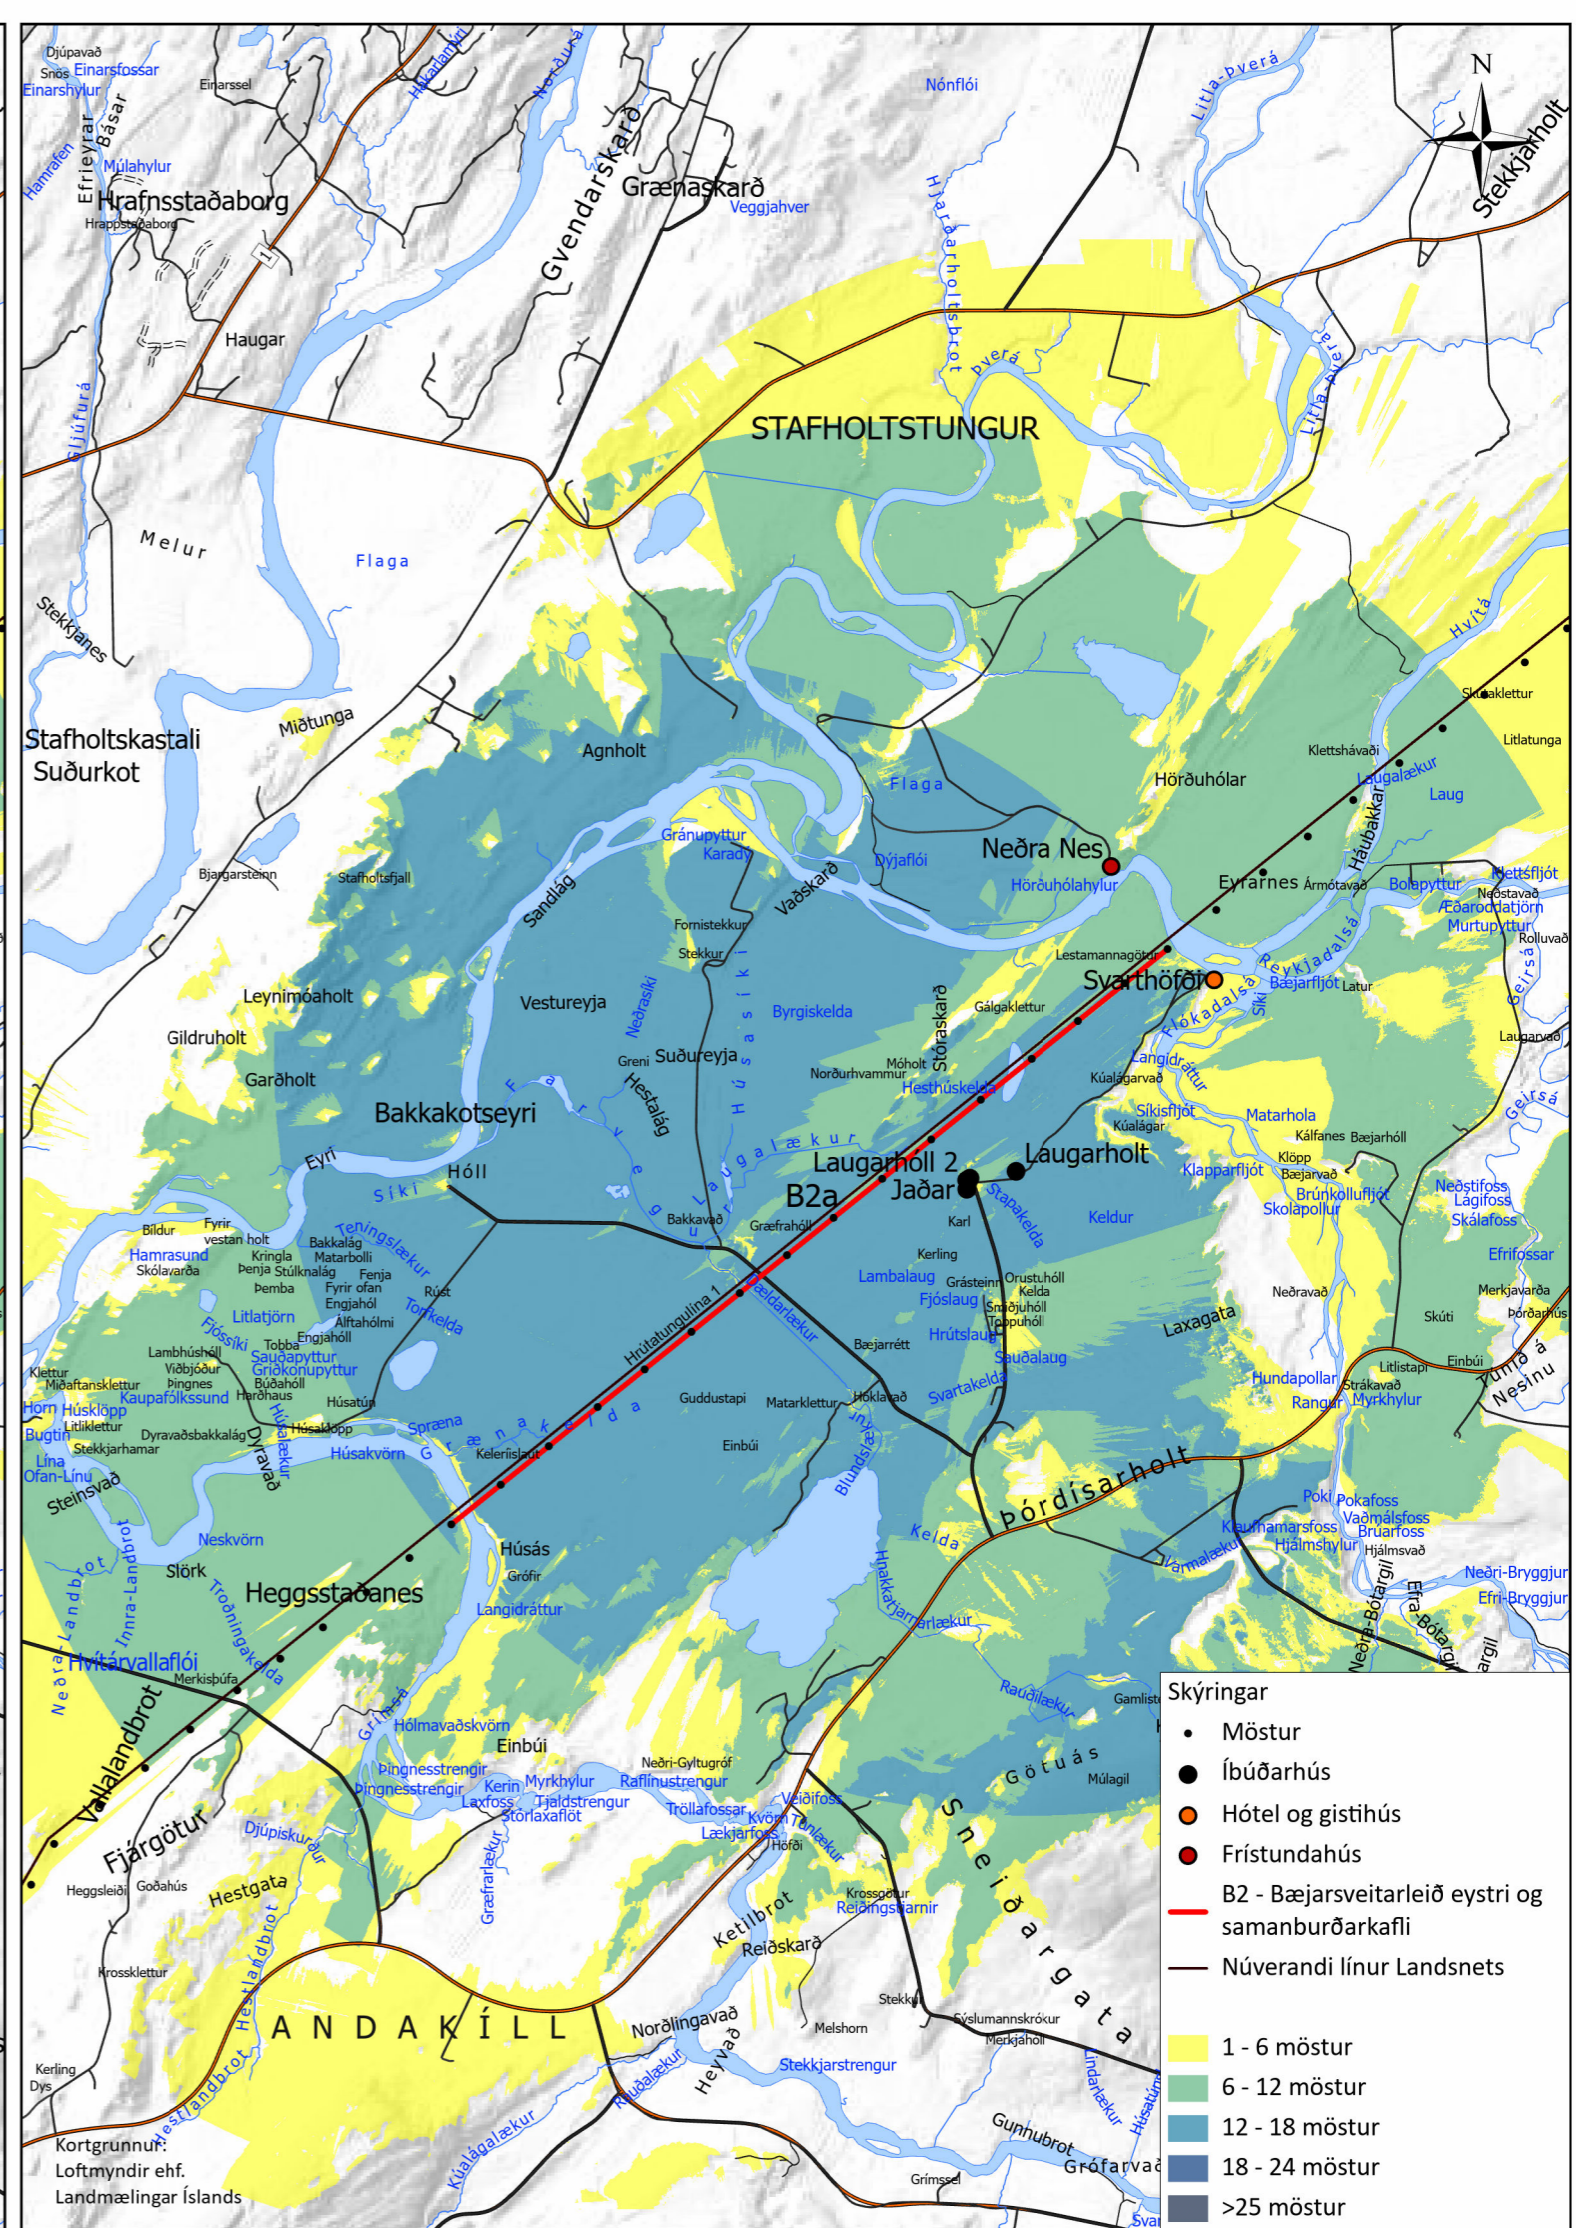

Skýringar

- Möstur
- Íbúðarhús
- Hótel og gistihús
- Frístundahús
- B1 - Andakilsleið og samanburðarkafi
- Núverandi línur Landsnets

1 - 6 möstur
 6 - 12 möstur
 12 - 18 möstur
 18 - 24 möstur
 >25 möstur

Brekkuþjón
 Loftmyndir e.í.f.
 Landmælingar Íslands

- Skýringar**
- Möstur
 - Íbúðarhús
 - Hótel og gistihús
 - Frístundahús
 - B2 - Bæjarsveitarleið eystri og samanburðarkafi
 - Núverandi línur Landsnets
- 1 - 6 möstur
6 - 12 möstur
12 - 18 möstur
18 - 24 möstur
>25 möstur

Skýringar

- Möstur
- Íbúðarhús
- Hótel og gisihús
- Frístundahús
- B4 - Bæjarsveitarleið um
- Langholtsflóa og samanburðarkafli
- Núverandi línur Landsnets

1 - 6 möstur
 6 - 12 möstur
 12 - 18 möstur
 18 - 24 möstur
 >25 möstur

Skýringar

- Möstur
- Íbúðarhús
- B5 - þrætutunguleið og samanburðarkafli

1 - 6 möstur
 6 - 12 möstur
 12 - 18 möstur
 18 - 24 möstur
 >25 möstur

Skýringar

- Möstur
- Íbúðarhús
- Frístundahús
- C1 - Þverárhliðarleið um Norðtungu
- Núverandi línur Landsnets