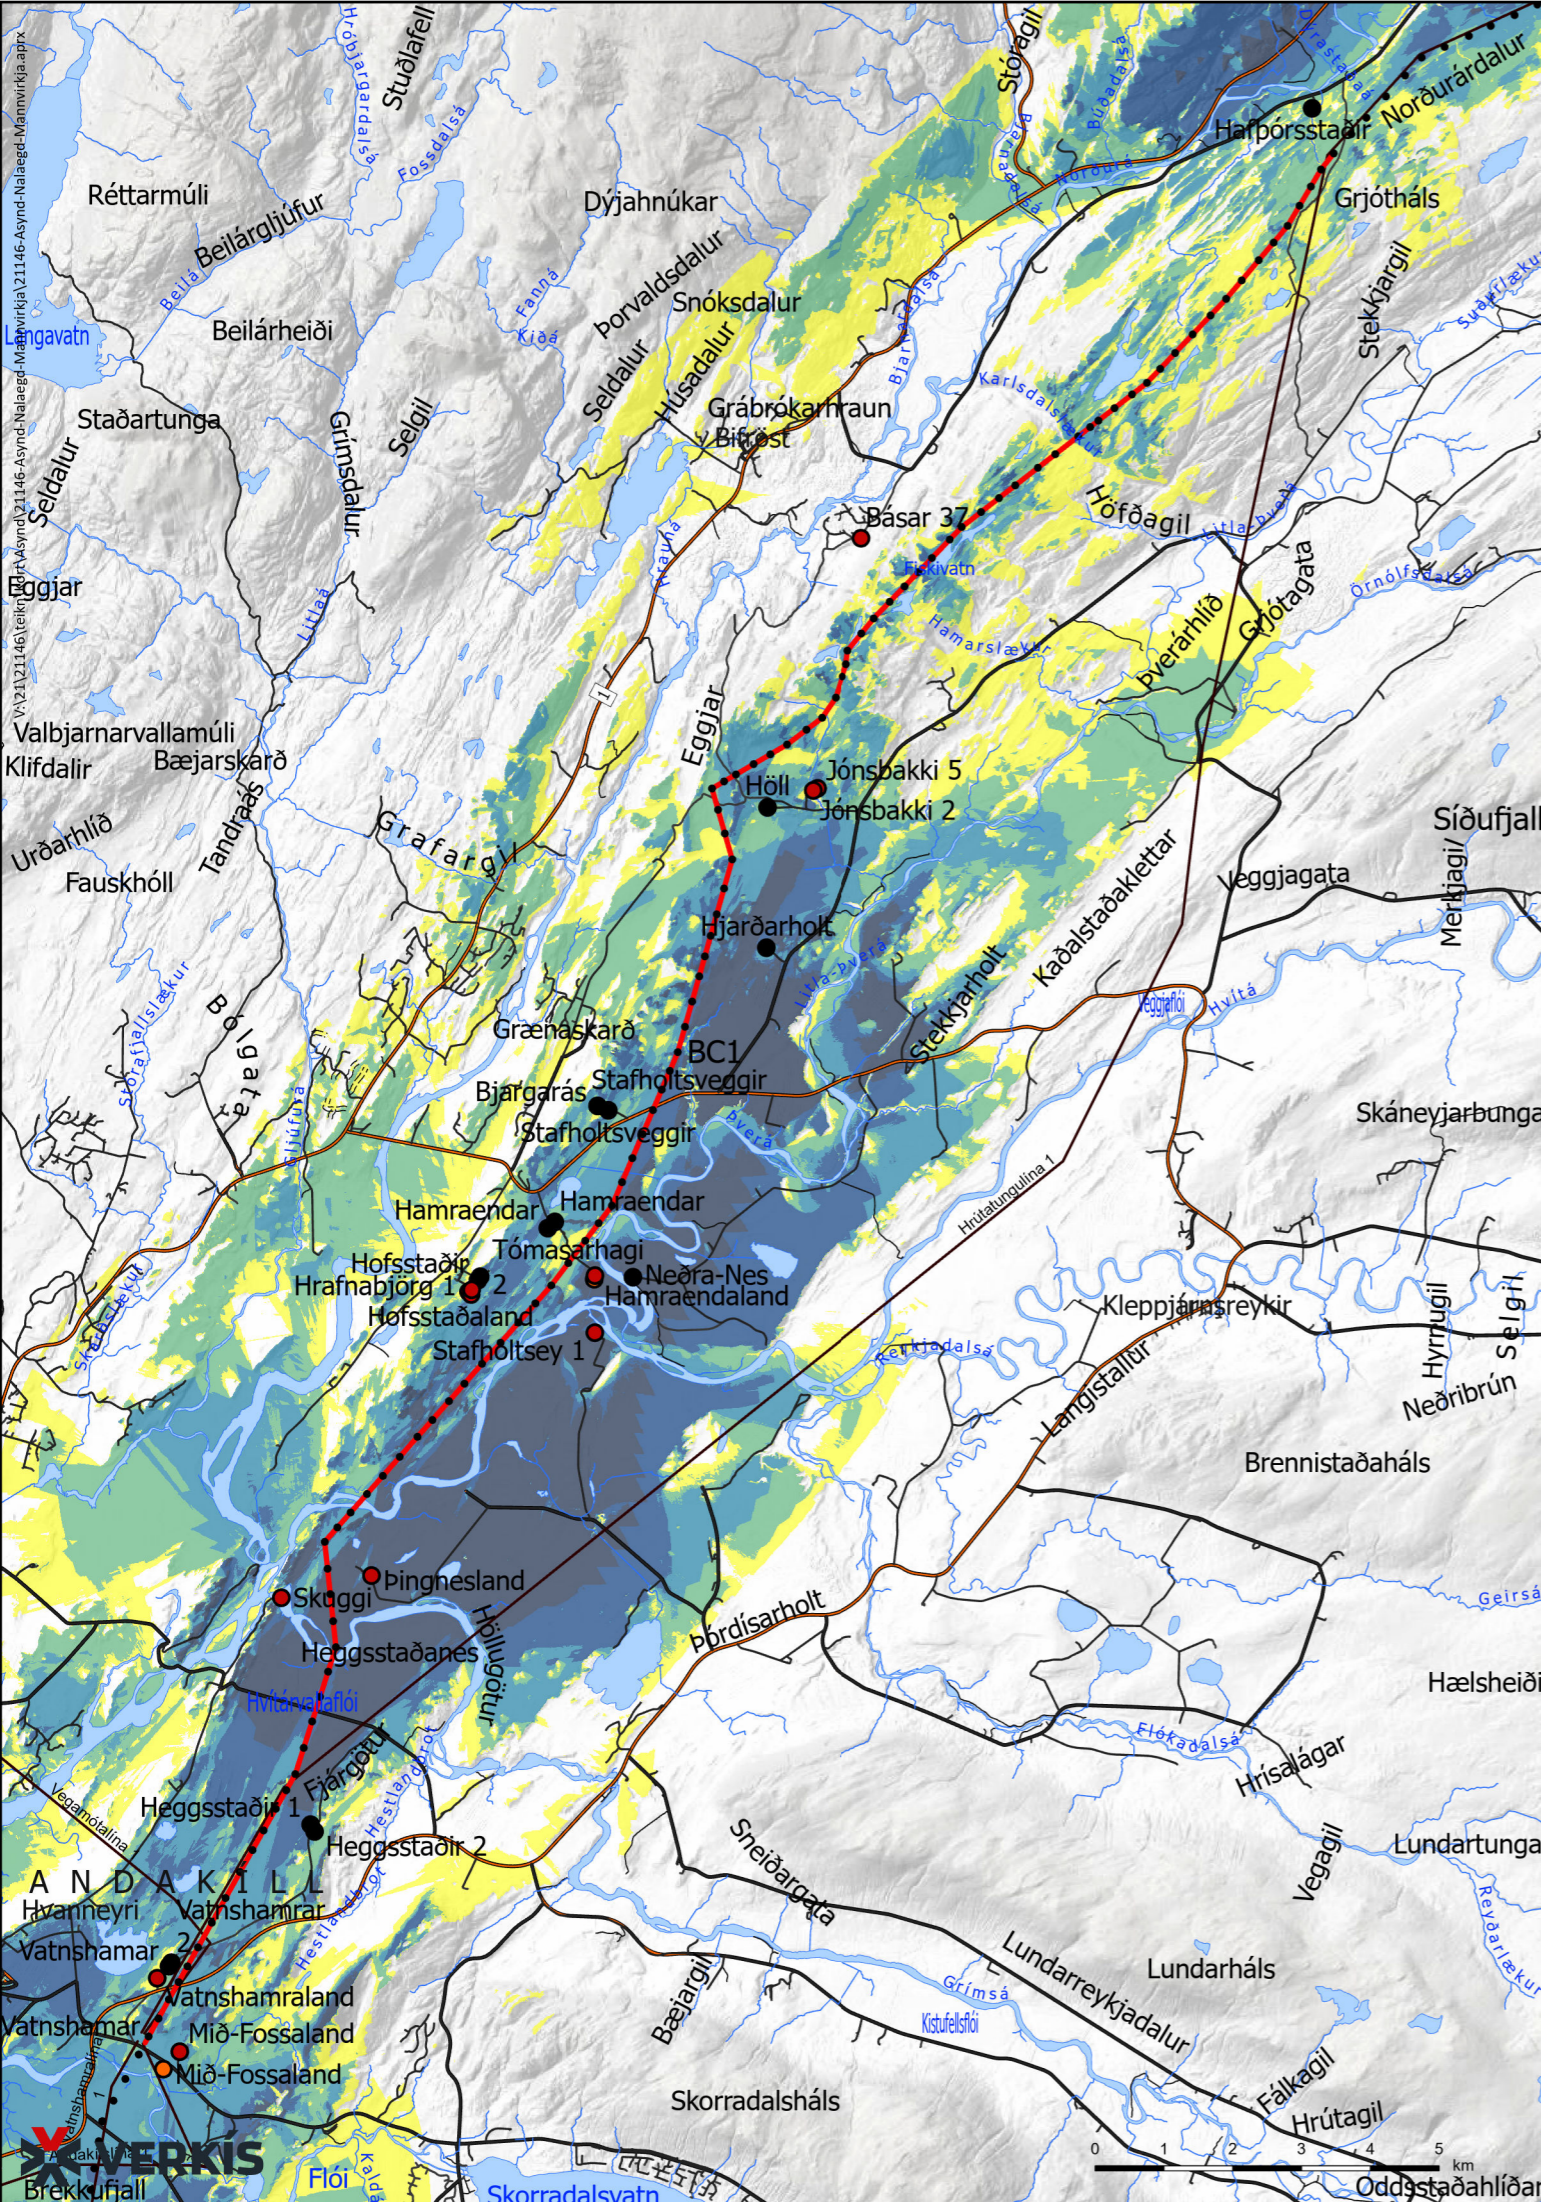

Skýringar

- Möstur
- Íbúðarhús
- Hótel og gisihús
- Frístundahús
- B4 - Bæjarsveitarleið um
- Langholtsflóa og samanburðarkafli
- Núverandi línur Landsnets

1 - 6 möstur
 6 - 12 möstur
 12 - 18 möstur
 18 - 24 möstur
 >25 möstur

Skýringar

- Möstur
- Íbúðarhús
- B5 - þrætutunguleið og samanburðarkafli

1 - 6 möstur
 6 - 12 möstur
 12 - 18 möstur
 18 - 24 möstur
 >25 möstur

Skýringar

- Möstur
- Íbúðarhús
- Frístundahús
- C1 - Þverárhliðarleið um Norðtungu
- Núverandi línur Landsnets

1 - 6 möstur
 6 - 12 möstur
 12 - 18 möstur
 18 - 24 möstur
 >25 möstur

Skýringar

- Möstur
- Íbúðarhús
- Frístundahús
- D
- Núverandi línur Landsnets

1 - 6 möstur
 6 - 12 möstur
 12 - 18 möstur
 18 - 24 möstur
 >25 möstur

- Skýringar
- Möstur
 - Íbúðarhús
 - Hótel og gistihús
 - Frístundahús
 - BC1 - Hallarmúlaleið og samanburðarkafi
 - Núverandi línur Landsnets
- 1 - 6 möstur
 6 - 12 möstur
 12 - 18 möstur
 18 - 24 möstur
 >25 möstur