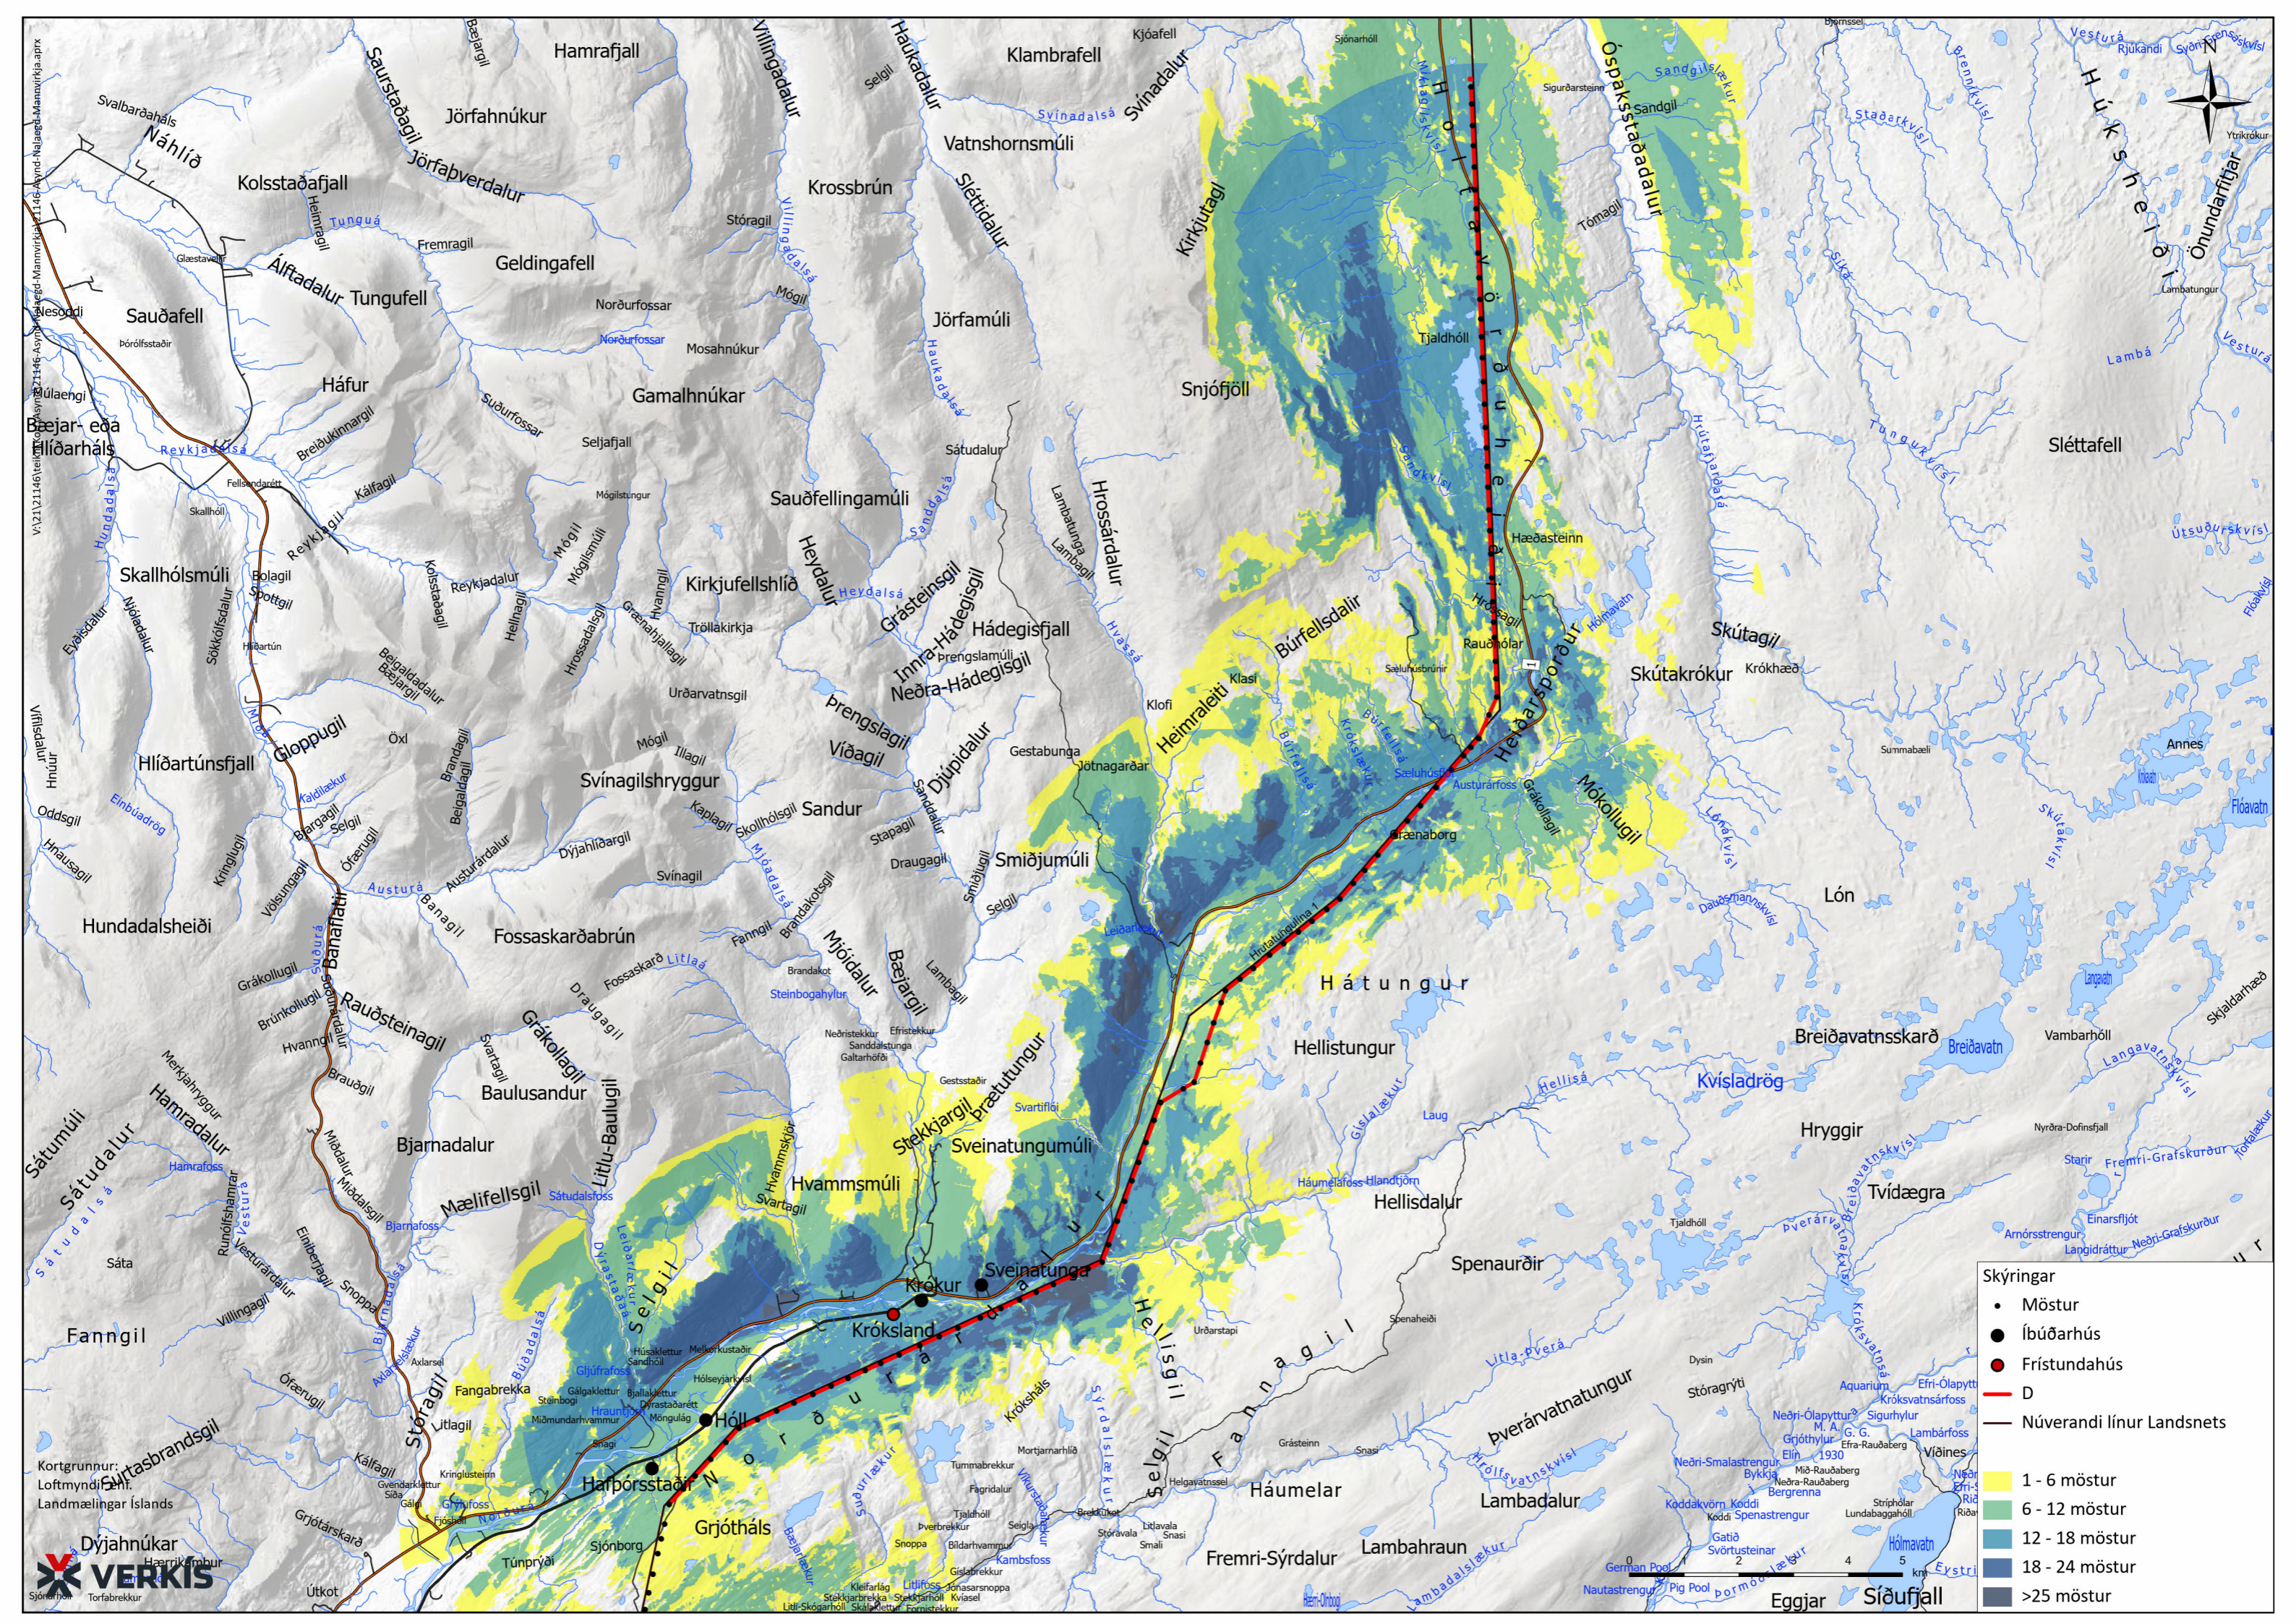

Skýringar

- Möstur
- Íbúðarhús
- Hótel og gisihús
- Frístundahús
- B4 - Bæjarsveitarleið um
- Langholtsflóa og samanburðarkafli
- Núverandi línur Landsnets

1 - 6 möstur
 6 - 12 möstur
 12 - 18 möstur
 18 - 24 möstur
 >25 möstur

Skýringar

- Möstur
- Íbúðarhús
- B5 - þrætutunguleið og samanburðarkafli

1 - 6 möstur
 6 - 12 möstur
 12 - 18 möstur
 18 - 24 möstur
 >25 möstur

Skýringar

- Möstur
- Íbúðarhús
- Frístundahús
- C1 - Þverárhliðarleið um Norðtungu
- Núverandi línur Landsnets

1 - 6 möstur
 6 - 12 möstur
 12 - 18 möstur
 18 - 24 möstur
 >25 möstur

Skýringar

- Möstur
- Íbúðarhús
- Hótel og gistiheimili
- Frístundahús
- C4 - Þverárhliðarleið um
- Helgavatnsskóg og samanburðarkafli
- Núverandi línur Landsnets

1 - 6 möstur
 6 - 12 möstur
 12 - 18 möstur
 18 - 24 möstur
 >25 möstur

Skýringar

- Möstur
- Íbúðarhús
- Frístundahús
- D
- Núverandi línur Landsnets

1 - 6 möstur
 6 - 12 möstur
 12 - 18 möstur
 18 - 24 möstur
 >25 möstur