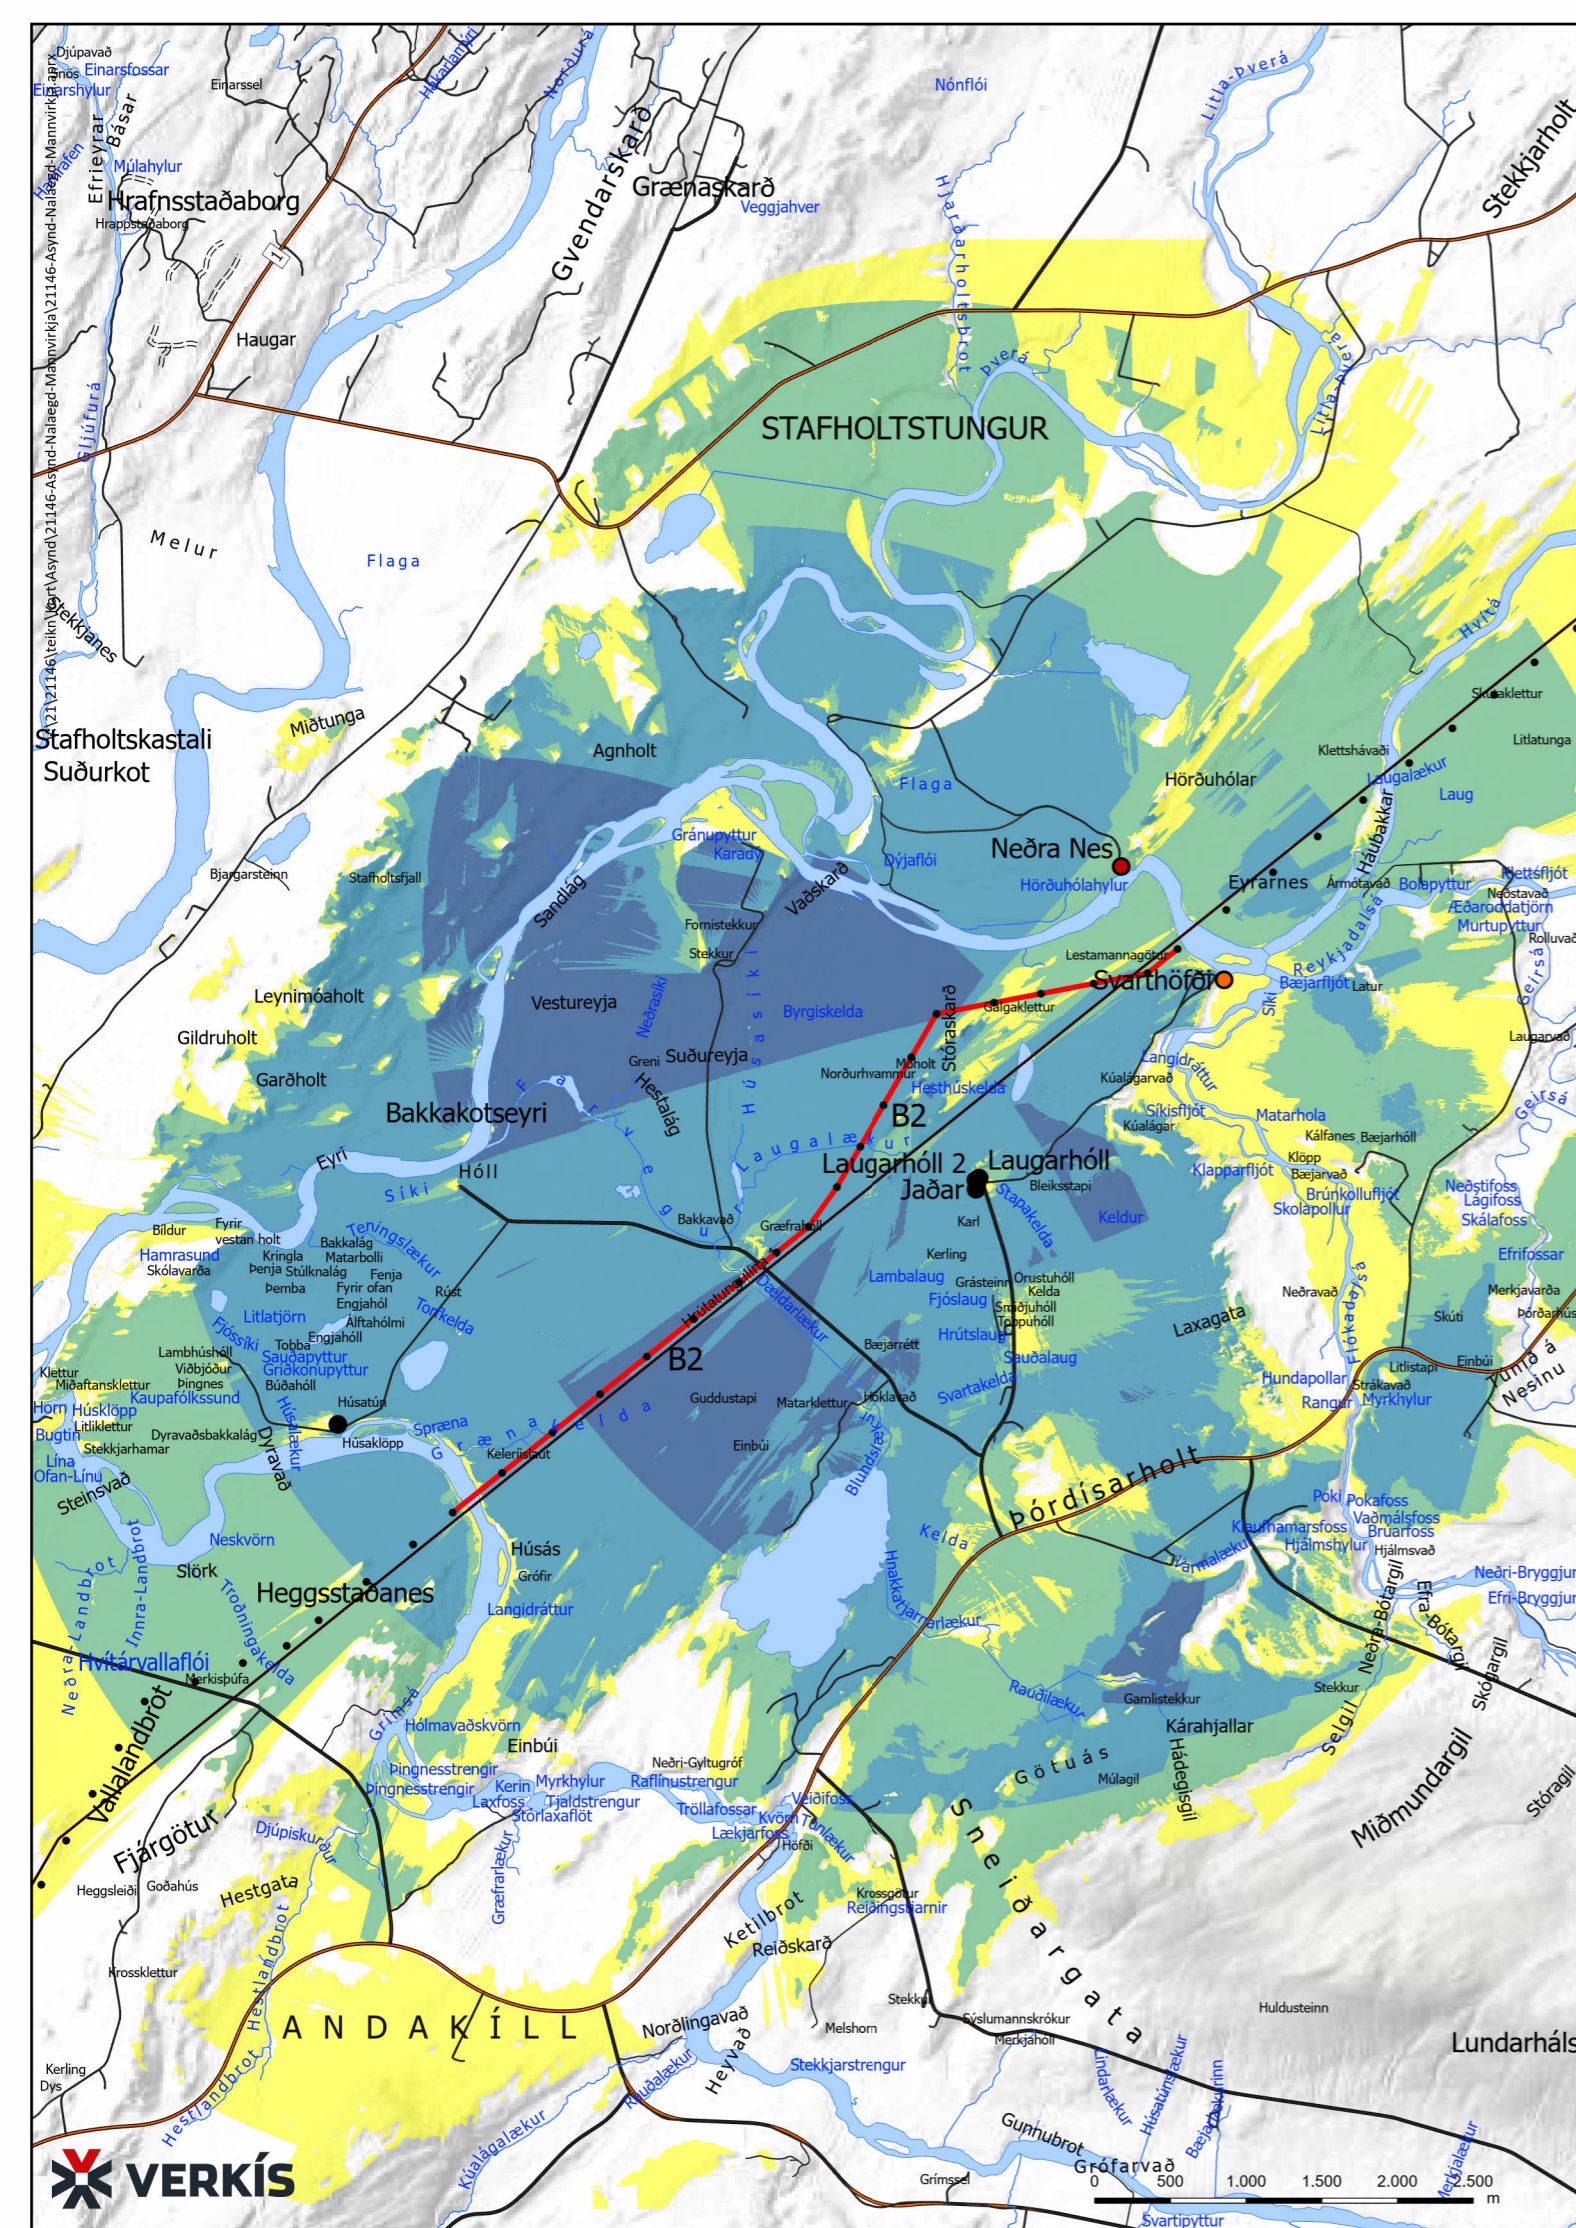

Skýringar

- Möstur
- Íbúðarhús
- Hótel og gistihús
- Frístundahús
- B1 - Andakilsleið og samanburðarkafi
- Núverandi línur Landsnets

1 - 6 möstur
 6 - 12 möstur
 12 - 18 möstur
 18 - 24 möstur
 >25 möstur

Brekkuþjón
 Loftmyndir e.í.f.
 Landmælingar Íslands

- Skýringar**
- Möstur
 - Íbúðarhús
 - Hótel og gistihús
 - Frístundahús
 - B2 - Bæjarsveitarleið eystri og samanburðarkafi
 - Núverandi línur Landsnets
- 1 - 6 möstur
6 - 12 möstur
12 - 18 möstur
18 - 24 möstur
>25 möstur

Skýringar

- Möstur
- Íbúðarhús
- Hótel og gisihús
- Frístundahús
- B4 - Bæjarsveitarleið um
- Langholtsflóa og samanburðarkafli
- Núverandi línur Landsnets

1 - 6 möstur
 6 - 12 möstur
 12 - 18 möstur
 18 - 24 möstur
 >25 möstur

Skýringar

- Möstur
- Íbúðarhús
- B5 - þrætutunguleið og samanburðarkafli

1 - 6 möstur
 6 - 12 möstur
 12 - 18 möstur
 18 - 24 möstur
 >25 möstur

Skýringar

- Möstur
- Íbúðarhús
- Frístundahús
- C1 - Þverárhliðarleið um Norðtungu
- Núverandi línur Landsnets