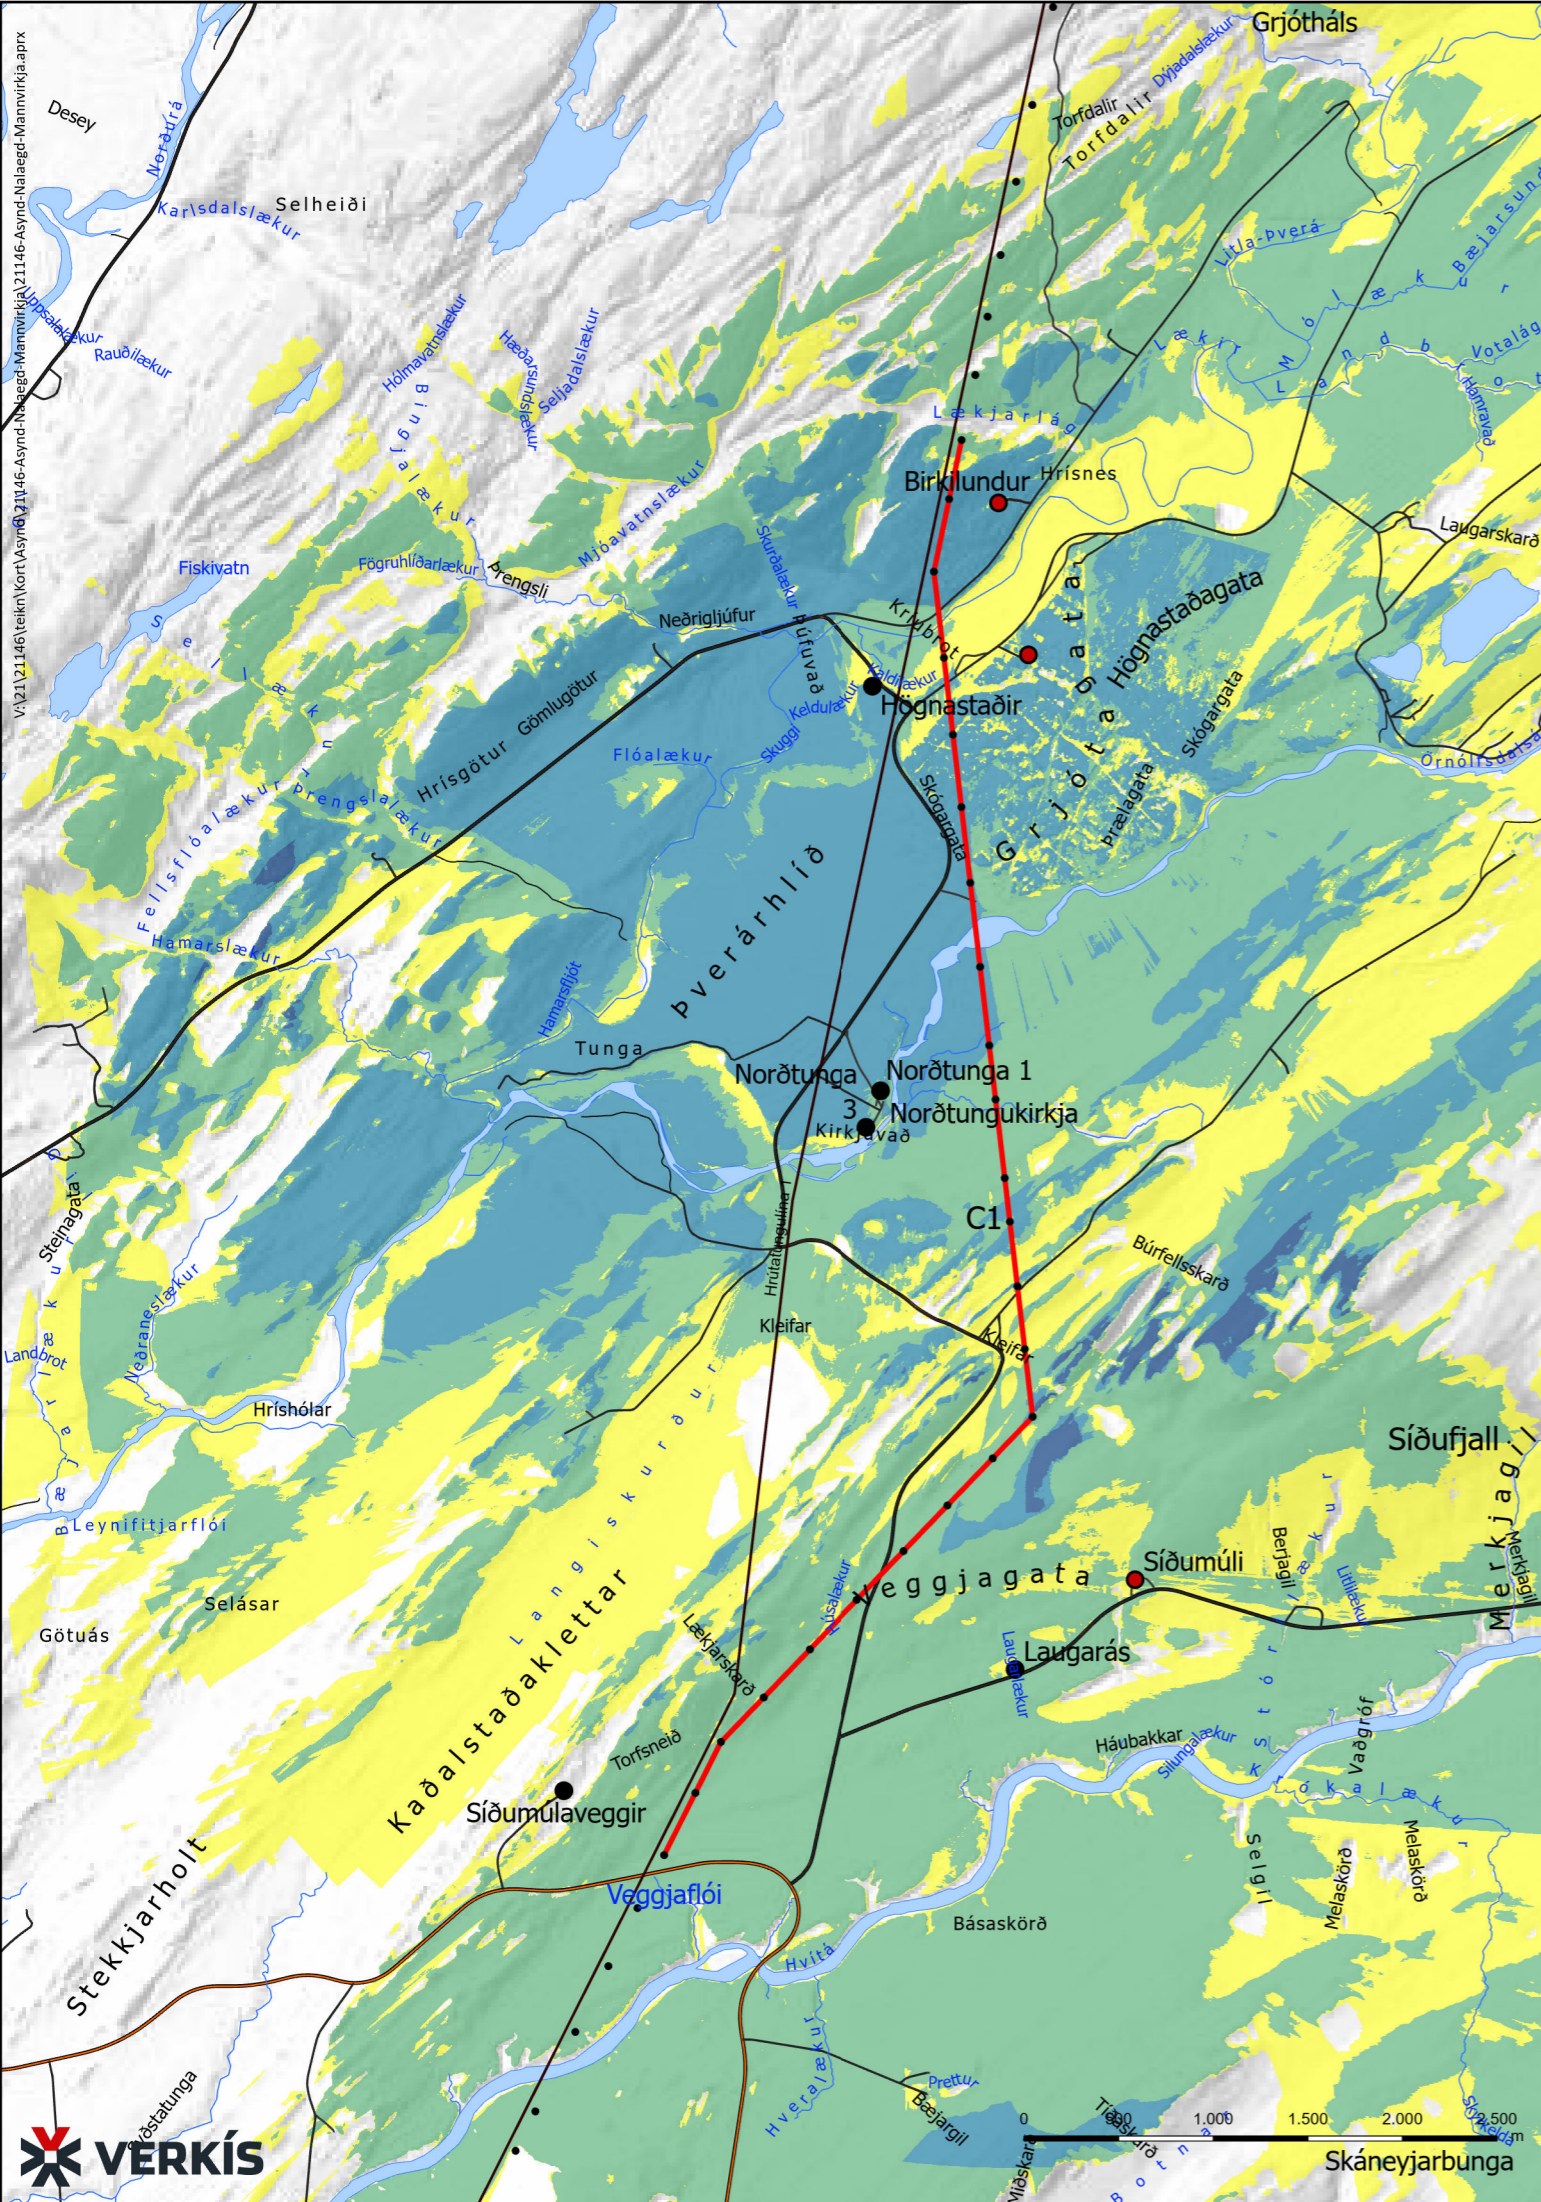

Skýringar

- Möstur
- Íbúðarhús
- Hótel og gistihús
- Frístundahús
- B1 - Andakilsleið og samanburðarkafi
- Núverandi línur Landsnets

1 - 6 möstur
 6 - 12 möstur
 12 - 18 möstur
 18 - 24 möstur
 >25 möstur

Skýringar

- Möstur
- Íbúðarhús
- Hótel og gisihús
- Frístundahús
- B4 - Bæjarsveitarleið um
- Langholtsflóa og samanburðarkafli
- Núverandi línur Landsnets

1 - 6 möstur
 6 - 12 möstur
 12 - 18 möstur
 18 - 24 möstur
 >25 möstur

Skýringar

- Möstur
- Íbúðarhús
- B5 - þrætutunguleið og samanburðarkafli

1 - 6 möstur
 6 - 12 möstur
 12 - 18 möstur
 18 - 24 möstur
 >25 möstur

Skýringar

- Möstur
- Íbúðarhús
- Frístundahús
- C1 - Þverárhliðarleið um Norðtungu
- Núverandi línur Landsnets

1 - 6 möstur
 6 - 12 möstur
 12 - 18 möstur
 18 - 24 möstur
 >25 möstur

Skýringar

- Möstur
- Íbúðarhús
- Hótel og gistiheimili
- Frístundahús
- C4 - Þverárhliðarleið um
- Helgavatnsskóg og samanburðarkafli
- Núverandi línur Landsnets