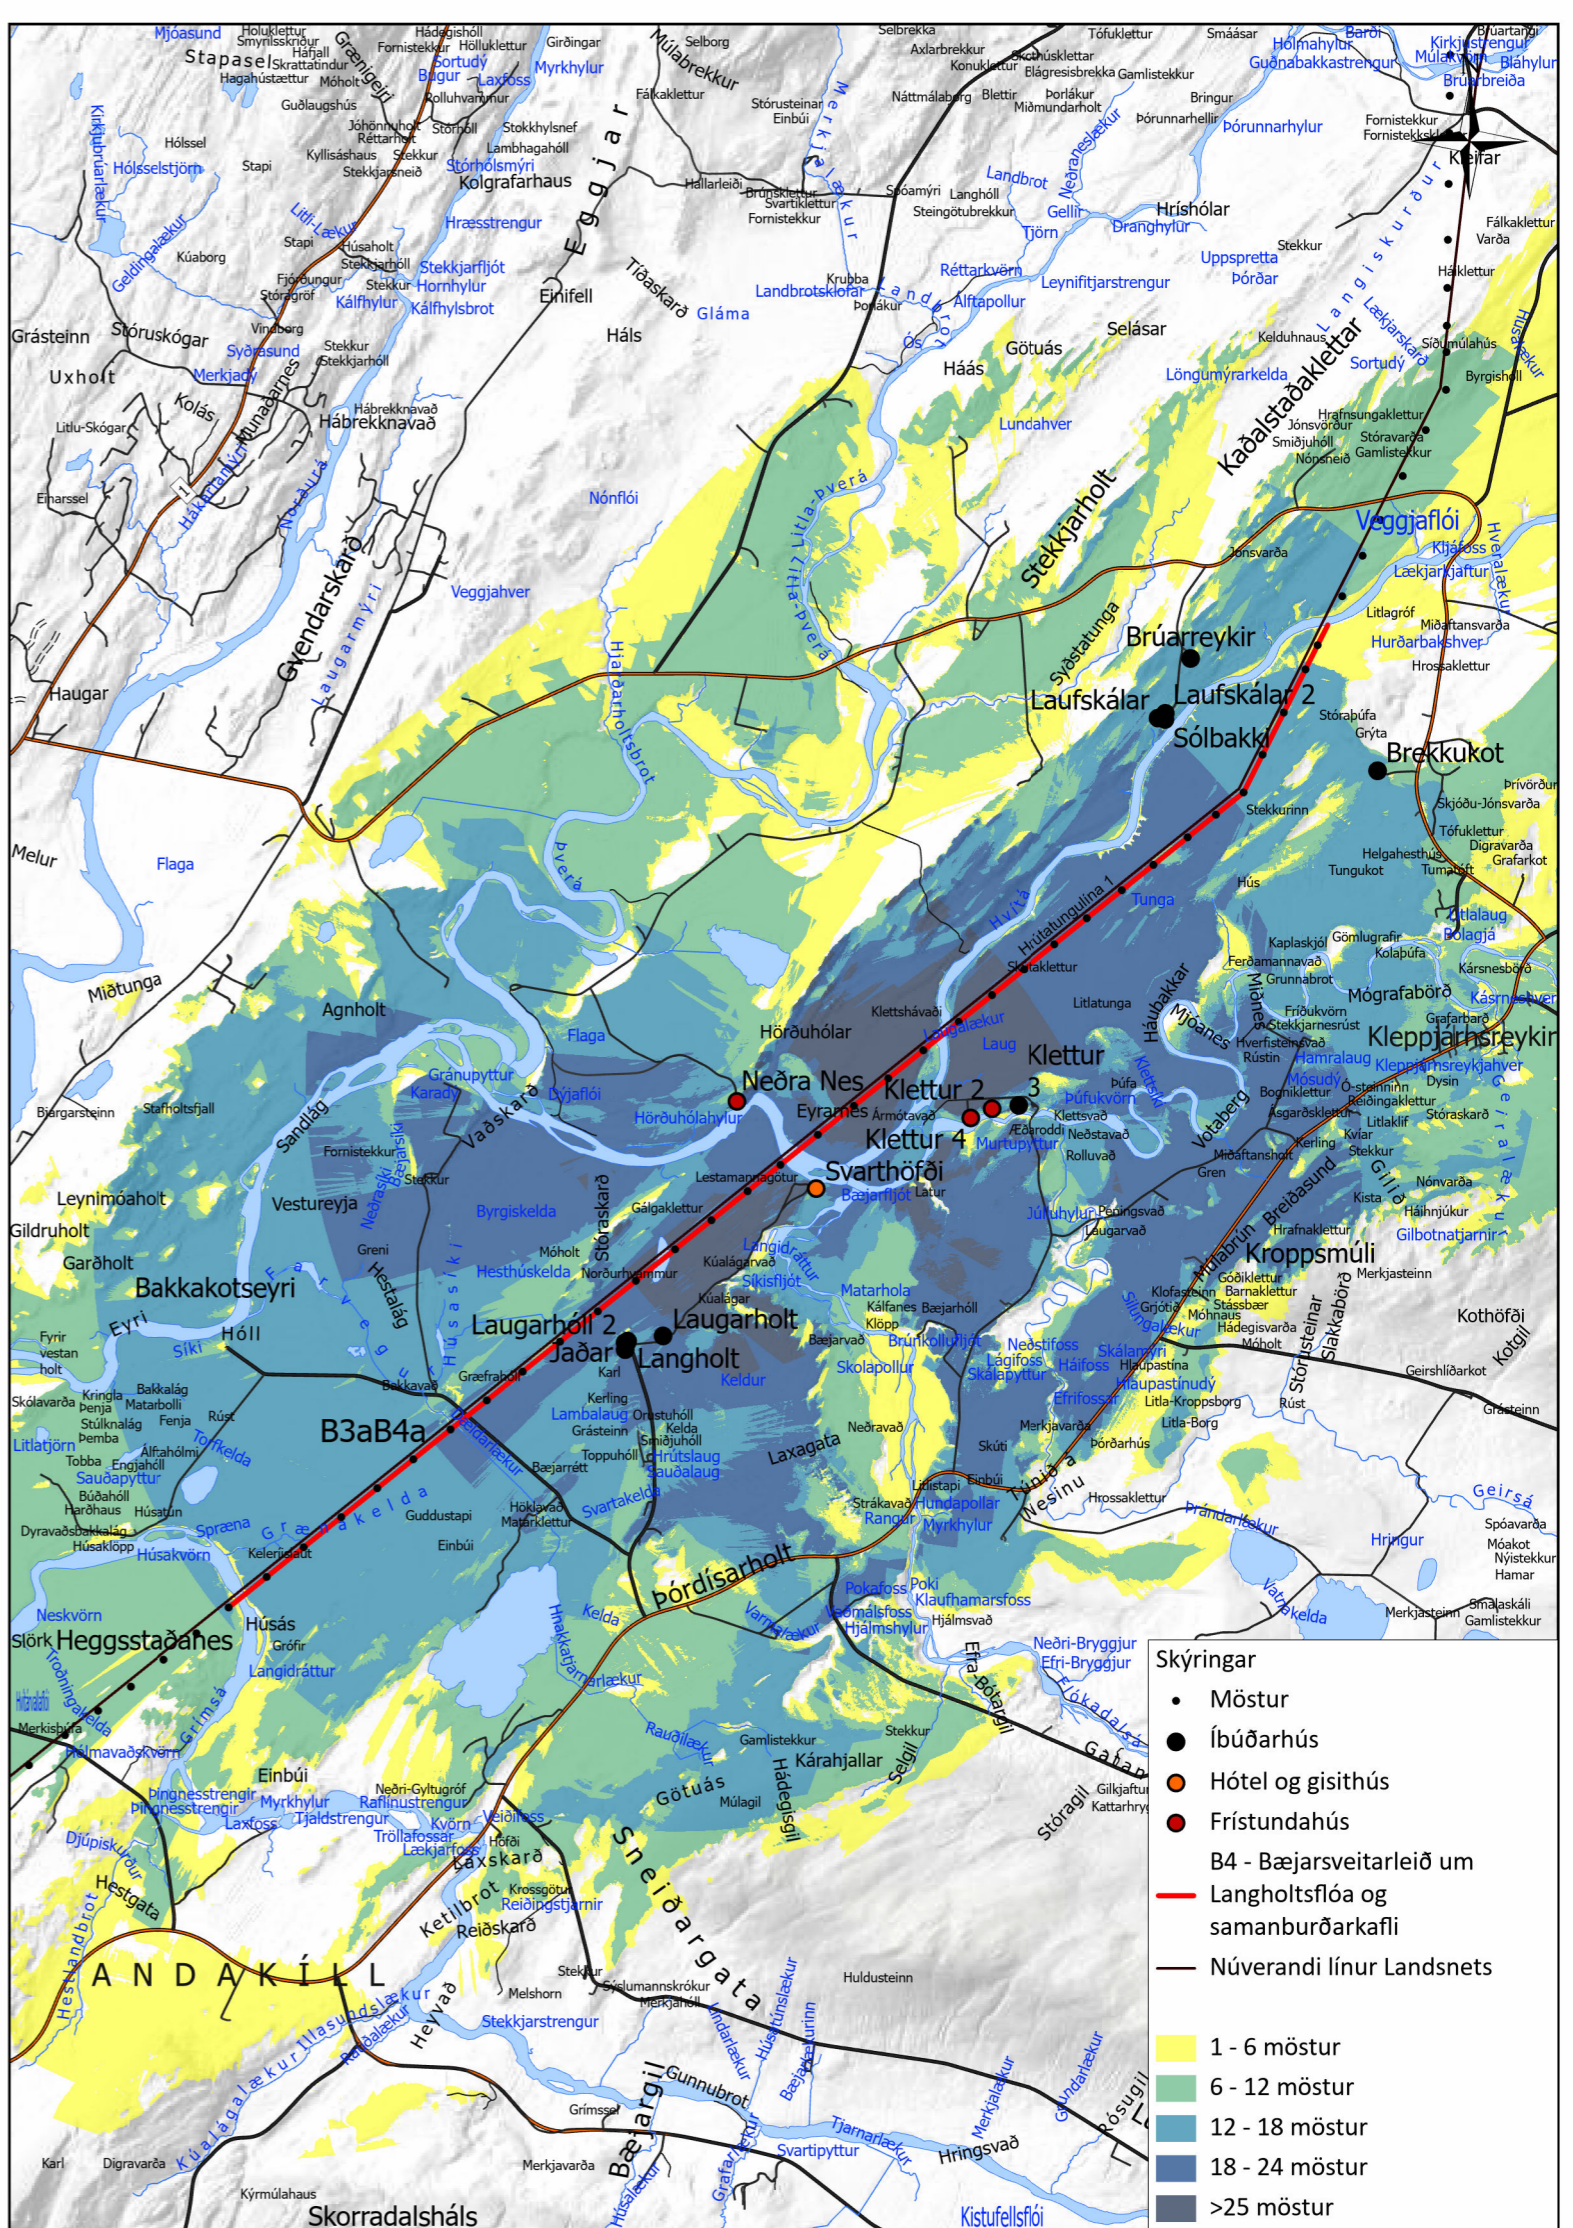

Skýringar

- Möstur
- Íbúðarhús
- Hótel og gistihús
- Frístundahús
- B1 - Andakilsleið og samanburðarkafi
- Núverandi línur Landsnets

1 - 6 möstur
 6 - 12 möstur
 12 - 18 möstur
 18 - 24 möstur
 >25 möstur

Brekkuþjón
 Loftmyndir e.í.f.
 Landmælingar Íslands

- Skýringar**
- Möstur
 - Íbúðarhús
 - Hótel og gistihús
 - Frístundahús
 - B2 - Bæjarsveitarleið eystri og samanburðarkafi
 - Núverandi línur Landsnets
- 1 - 6 möstur
6 - 12 möstur
12 - 18 möstur
18 - 24 möstur
>25 möstur

Skýringar

- Möstur
- Íbúðarhús
- Hótel og gisihús
- Frístundahús
- B4 - Bæjarsveitarleið um
- Langholtsflóa og samanburðarkafli
- Núverandi línur Landsnets

1 - 6 möstur
 6 - 12 möstur
 12 - 18 möstur
 18 - 24 möstur
 >25 möstur

Skýringar

- Möstur
- Íbúðarhús
- B5 - þrætutunguleið og samanburðarkafli

1 - 6 möstur
 6 - 12 möstur
 12 - 18 möstur
 18 - 24 möstur
 >25 möstur

Skýringar

- Möstur
- Íbúðarhús
- Frístundahús
- C1 - Þverárhliðarleið um Norðtungu
- Núverandi línur Landsnets