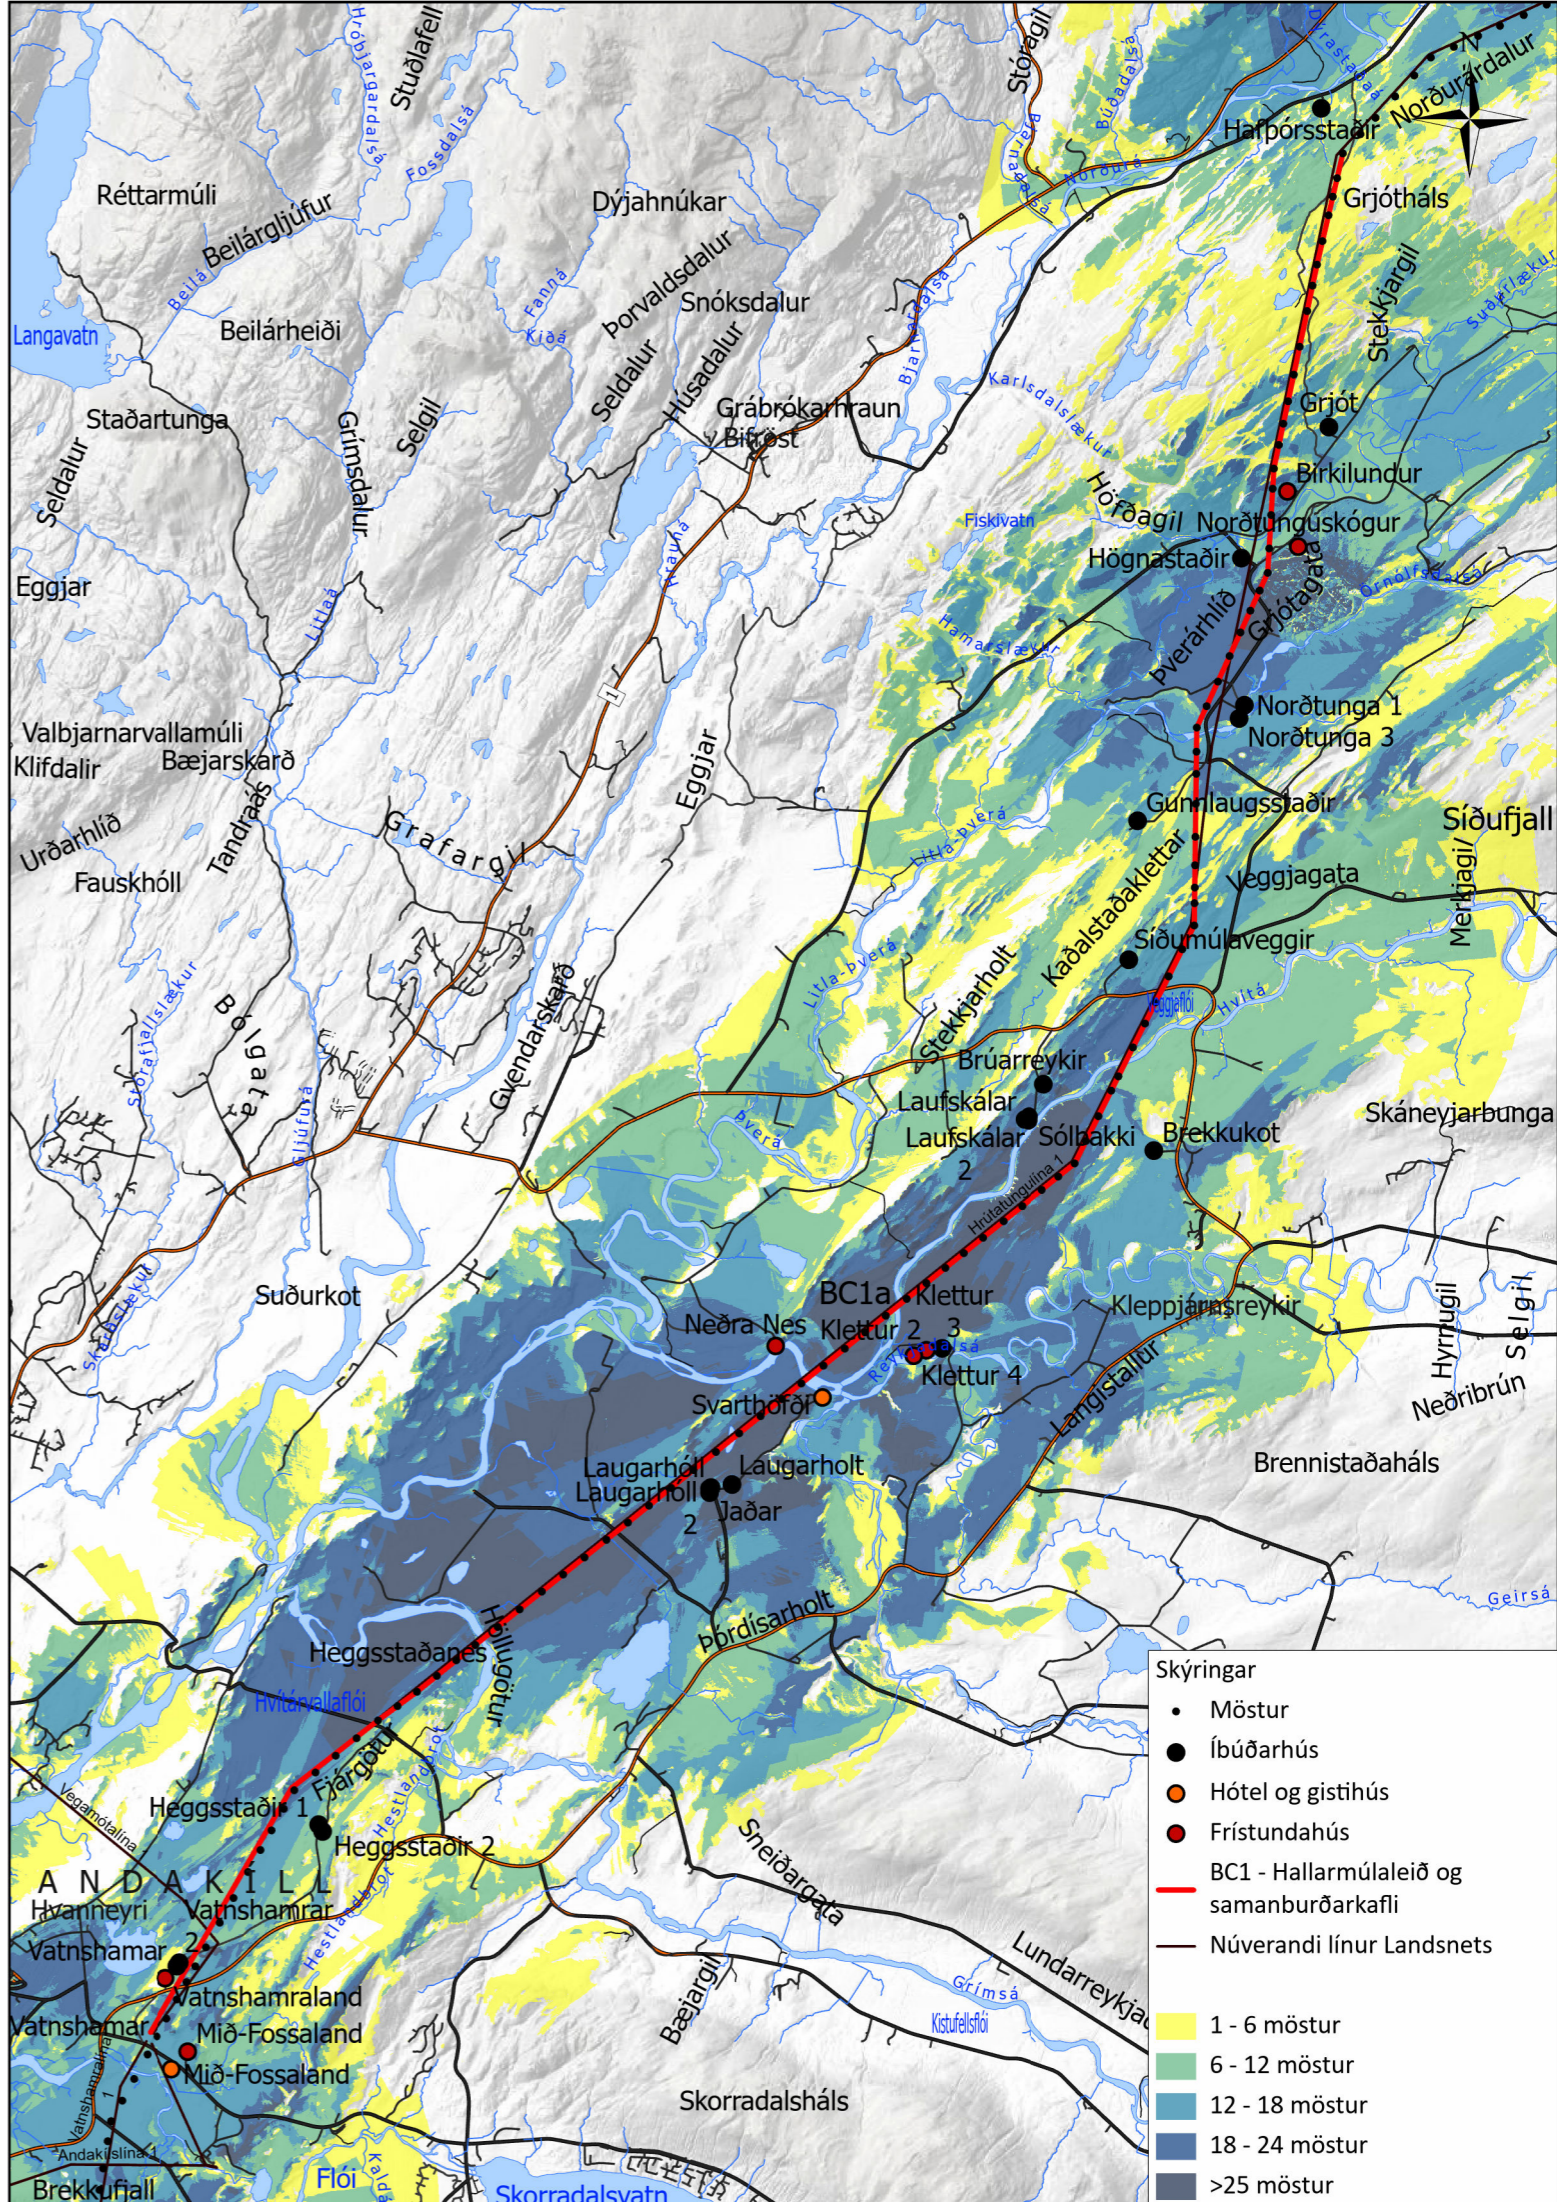

Skýringar

- Möstur
- Íbúðarhús
- Hótel og gisihús
- Frístundahús
- B4 - Bæjarsveitarleið um
- Langholtsflóa og samanburðarkafli
- Núverandi línur Landsnets

1 - 6 möstur
 6 - 12 möstur
 12 - 18 möstur
 18 - 24 möstur
 >25 möstur

Skýringar

- Möstur
- Íbúðarhús
- B5 - þrætutunguleið og samanburðarkafli

1 - 6 möstur
 6 - 12 möstur
 12 - 18 möstur
 18 - 24 möstur
 >25 möstur

Skýringar

- Möstur
- Íbúðarhús
- Frístundahús
- C1 - Þverárhliðarleið um Norðtungu
- Núverandi línur Landsnets

1 - 6 möstur
 6 - 12 möstur
 12 - 18 möstur
 18 - 24 möstur
 >25 möstur

Skýringar

- Möstur
- Íbúðarhús
- Frístundahús
- D
- Núverandi línur Landsnets

1 - 6 möstur
 6 - 12 möstur
 12 - 18 möstur
 18 - 24 möstur
 >25 möstur

- Skýringar
- Möstur
 - Íbúðarhús
 - Hótel og gistihús
 - Frístundahús
 - BC1 - Hallarmúlaleið og samanburðarkafi
 - Núverandi línur Landsnets
- 1 - 6 möstur
 6 - 12 möstur
 12 - 18 möstur
 18 - 24 möstur
 >25 möstur