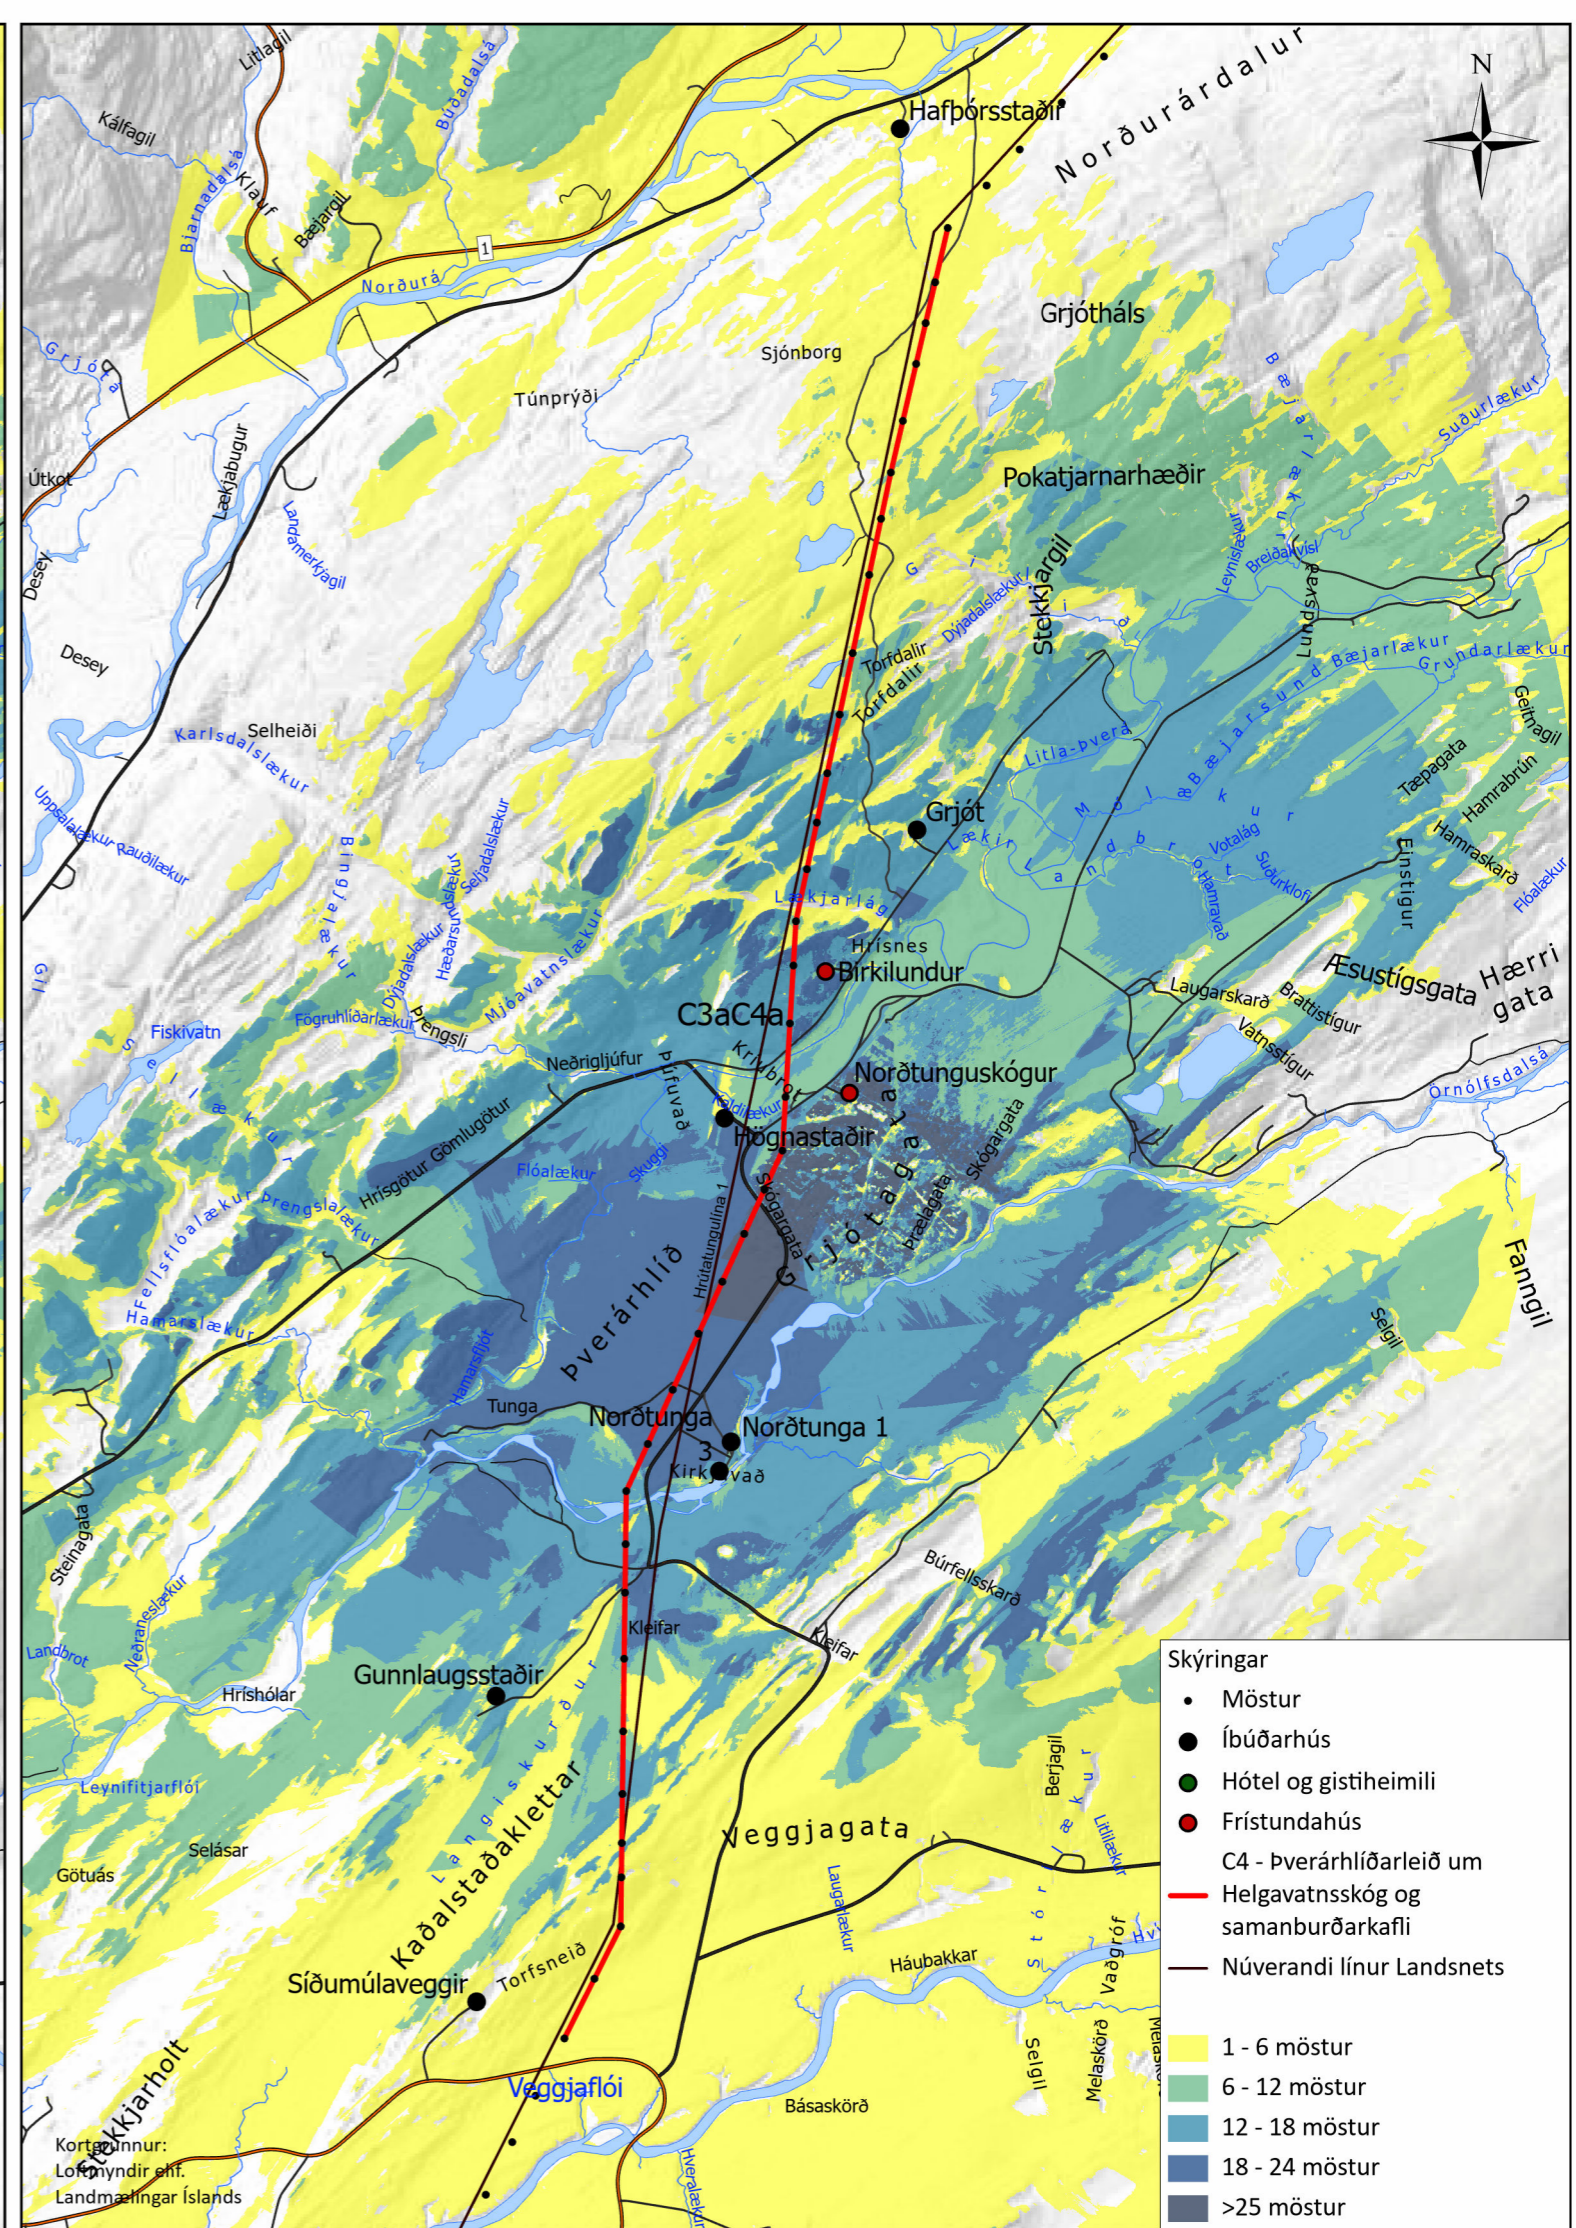

Skýringar

- Möstur
- Íbúðarhús
- Hótel og gisihús
- Frístundahús
- B4 - Bæjarsveitarleið um
- Langholtsflóa og samanburðarkafli
- Núverandi línur Landsnets

1 - 6 möstur
 6 - 12 möstur
 12 - 18 möstur
 18 - 24 möstur
 >25 möstur

Skýringar

- Möstur
- Íbúðarhús
- B5 - þrætutunguleið og samanburðarkafli

1 - 6 möstur
 6 - 12 möstur
 12 - 18 möstur
 18 - 24 möstur
 >25 möstur

Skýringar

- Möstur
- Íbúðarhús
- Frístundahús
- C1 - Þverárhliðarleið um Norðtungu
- Núverandi línur Landsnets

1 - 6 möstur
 6 - 12 möstur
 12 - 18 möstur
 18 - 24 möstur
 >25 möstur

Kortgrunnur: Þéttatunga
 Loftmyndir: ehf.
 Landmælingar Íslands

Skýringar

- Möstur
- Íbúðarhús
- Frístundahús
- C2 - Þverárhliðarleið vestari um
- Norðtunguskóg og samanburðarkafi
- Núverandi línur Landsnets

1 - 6 möstur
 6 - 12 möstur
 12 - 18 möstur
 18 - 24 möstur
 >25 möstur

Skýringar

- Möstur
- Íbúðarhús
- Hótel og gistiheimili
- Frístundahús
- C4 - Þverárhliðarleið um
- Helgavatnsskóg og samanburðarkafli
- Núverandi línur Landsnets