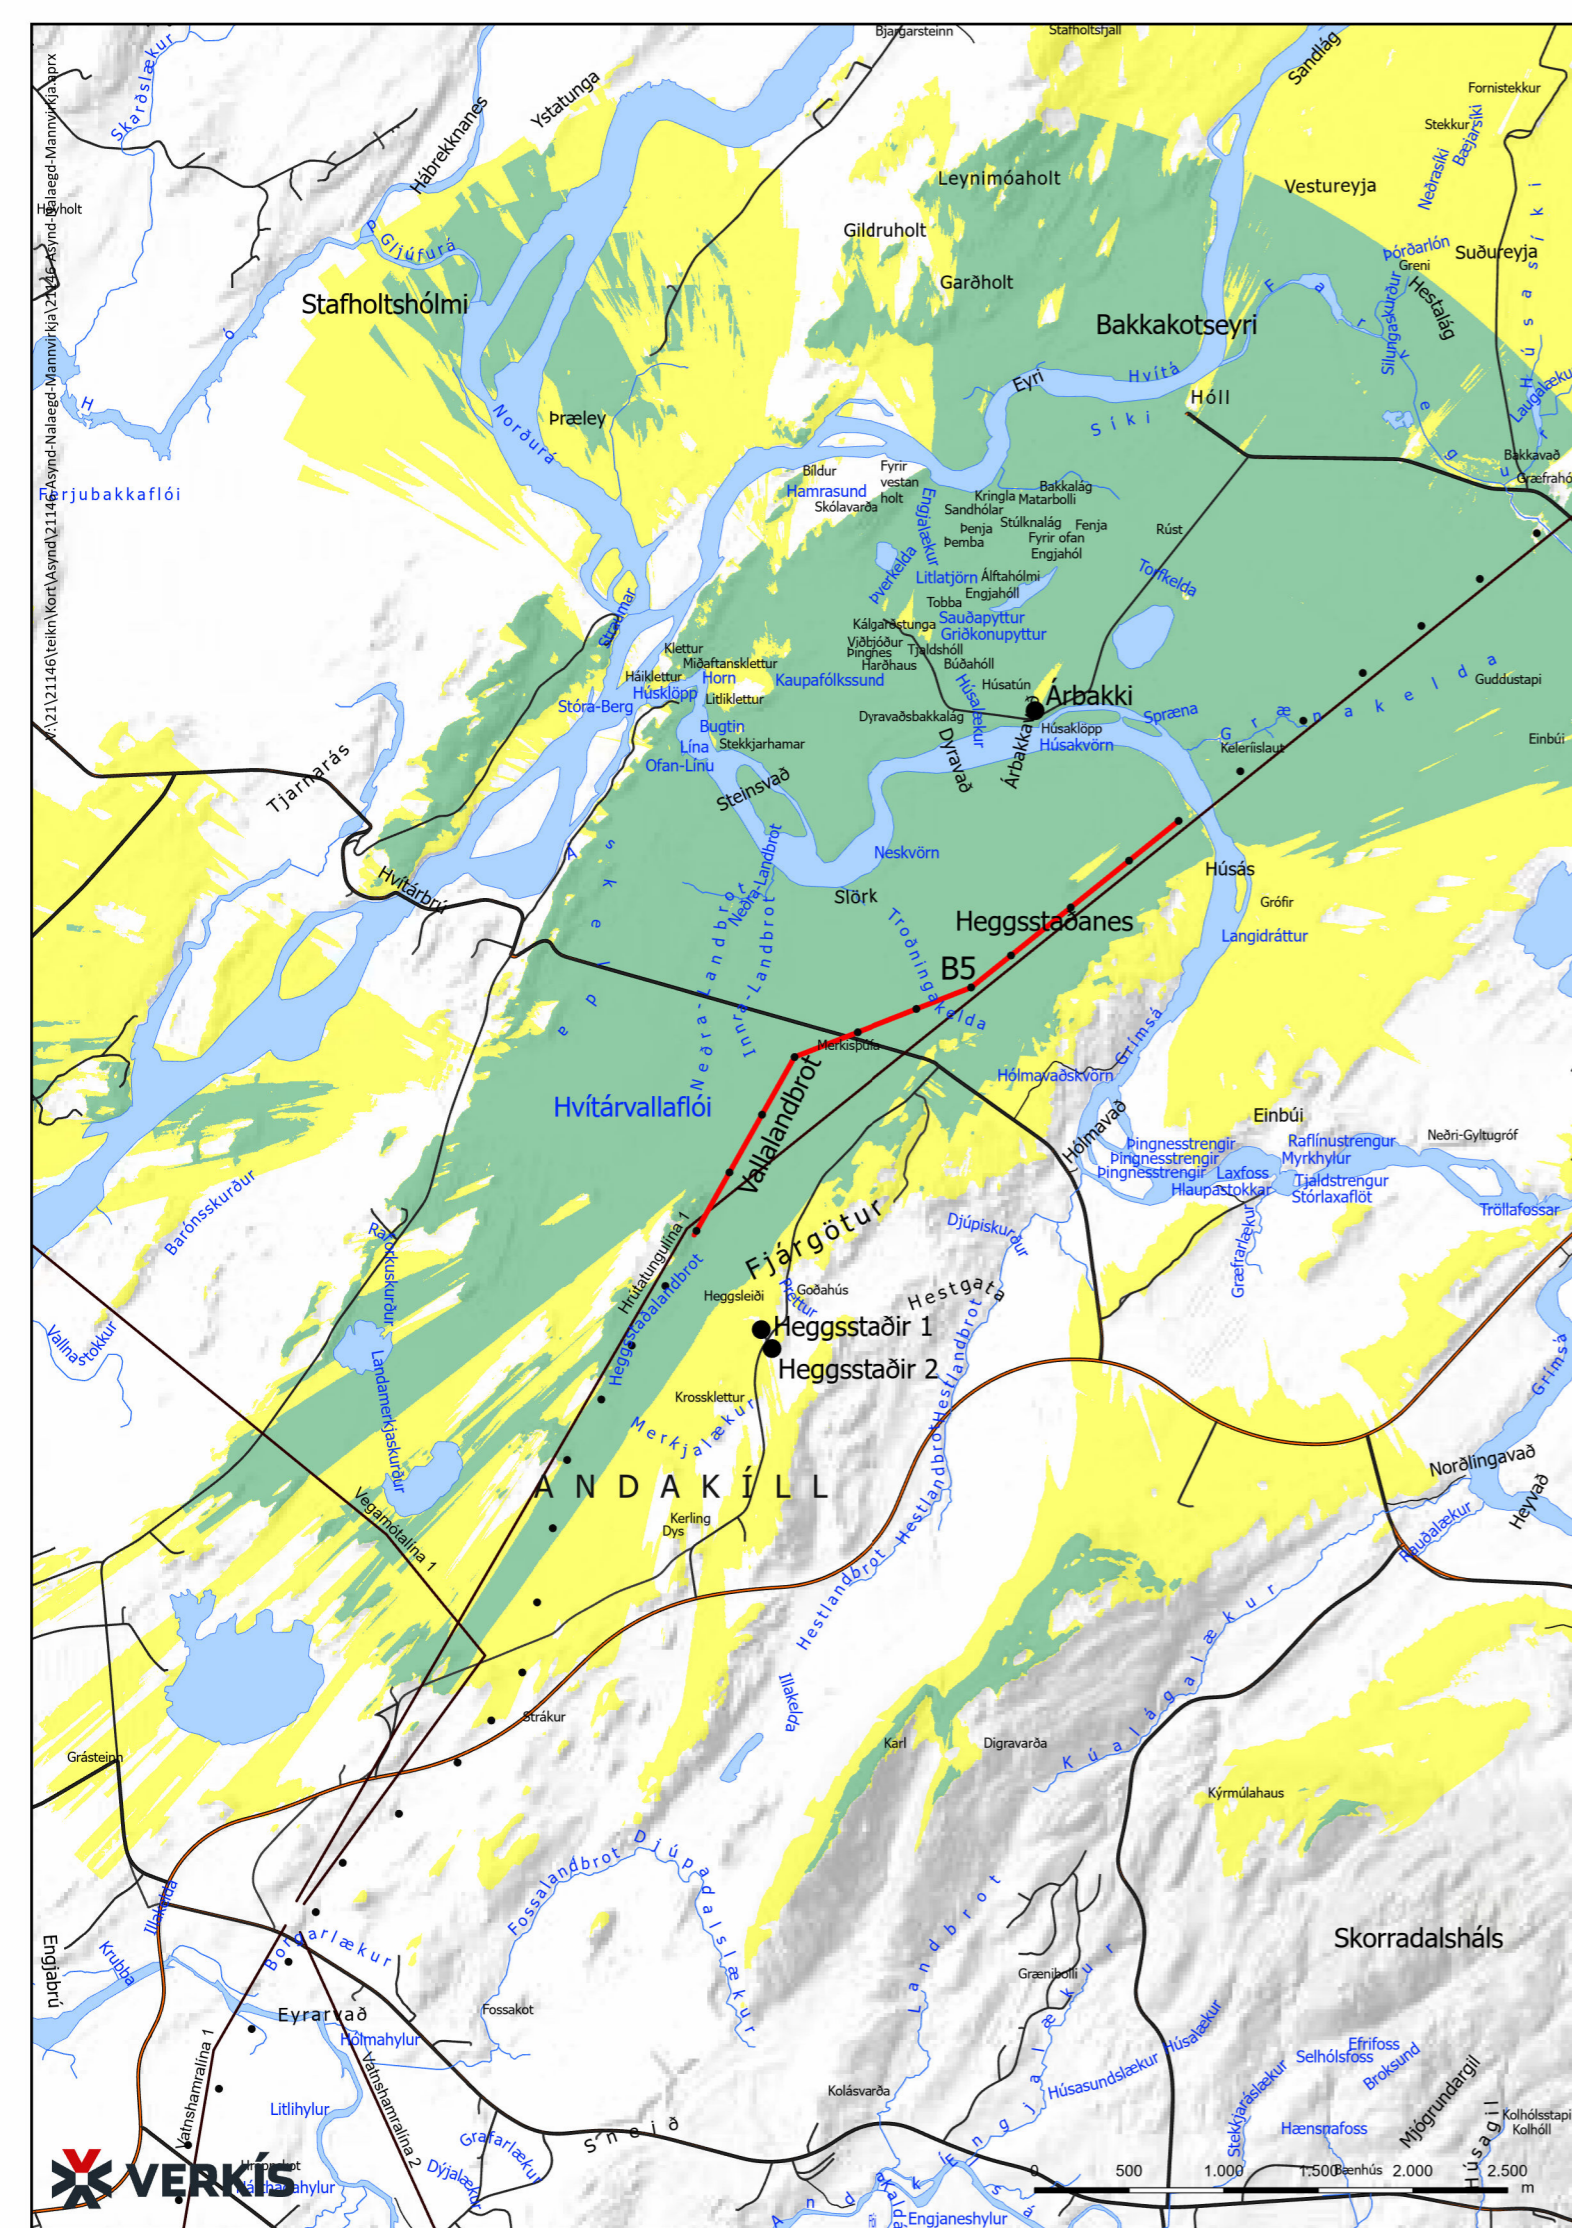

Skýringar

- Möstur
- Íbúðarhús
- Hótel og gistihús
- Frístundahús
- B1 - Andakilsleið og samanburðarkafi
- Núverandi línur Landsnets

1 - 6 möstur
 6 - 12 möstur
 12 - 18 möstur
 18 - 24 möstur
 >25 möstur

Brekkuþjón
 Loftmyndir e.í.f.
 Landmælingar Íslands

- Skýringar**
- Möstur
 - Íbúðarhús
 - Hótel og gistihús
 - Frístundahús
 - B2 - Bæjarsveitarleið eystri og samanburðarkafi
 - Núverandi línur Landsnets
- 1 - 6 möstur
6 - 12 möstur
12 - 18 möstur
18 - 24 möstur
>25 möstur

Skýringar

- Möstur
- Íbúðarhús
- Hótel og gisihús
- Frístundahús
- B4 - Bæjarsveitarleið um
- Langholtsflóa og samanburðarkafli
- Núverandi línur Landsnets

1 - 6 möstur
 6 - 12 möstur
 12 - 18 möstur
 18 - 24 möstur
 >25 möstur

Skýringar

- Möstur
- Íbúðarhús
- B5 - þrætutunguleið og samanburðarkafli

1 - 6 möstur
 6 - 12 möstur
 12 - 18 möstur
 18 - 24 möstur
 >25 möstur

Skýringar

- Möstur
- Íbúðarhús
- Frístundahús
- C1 - Þverárhliðarleið um Norðtungu
- Núverandi línur Landsnets