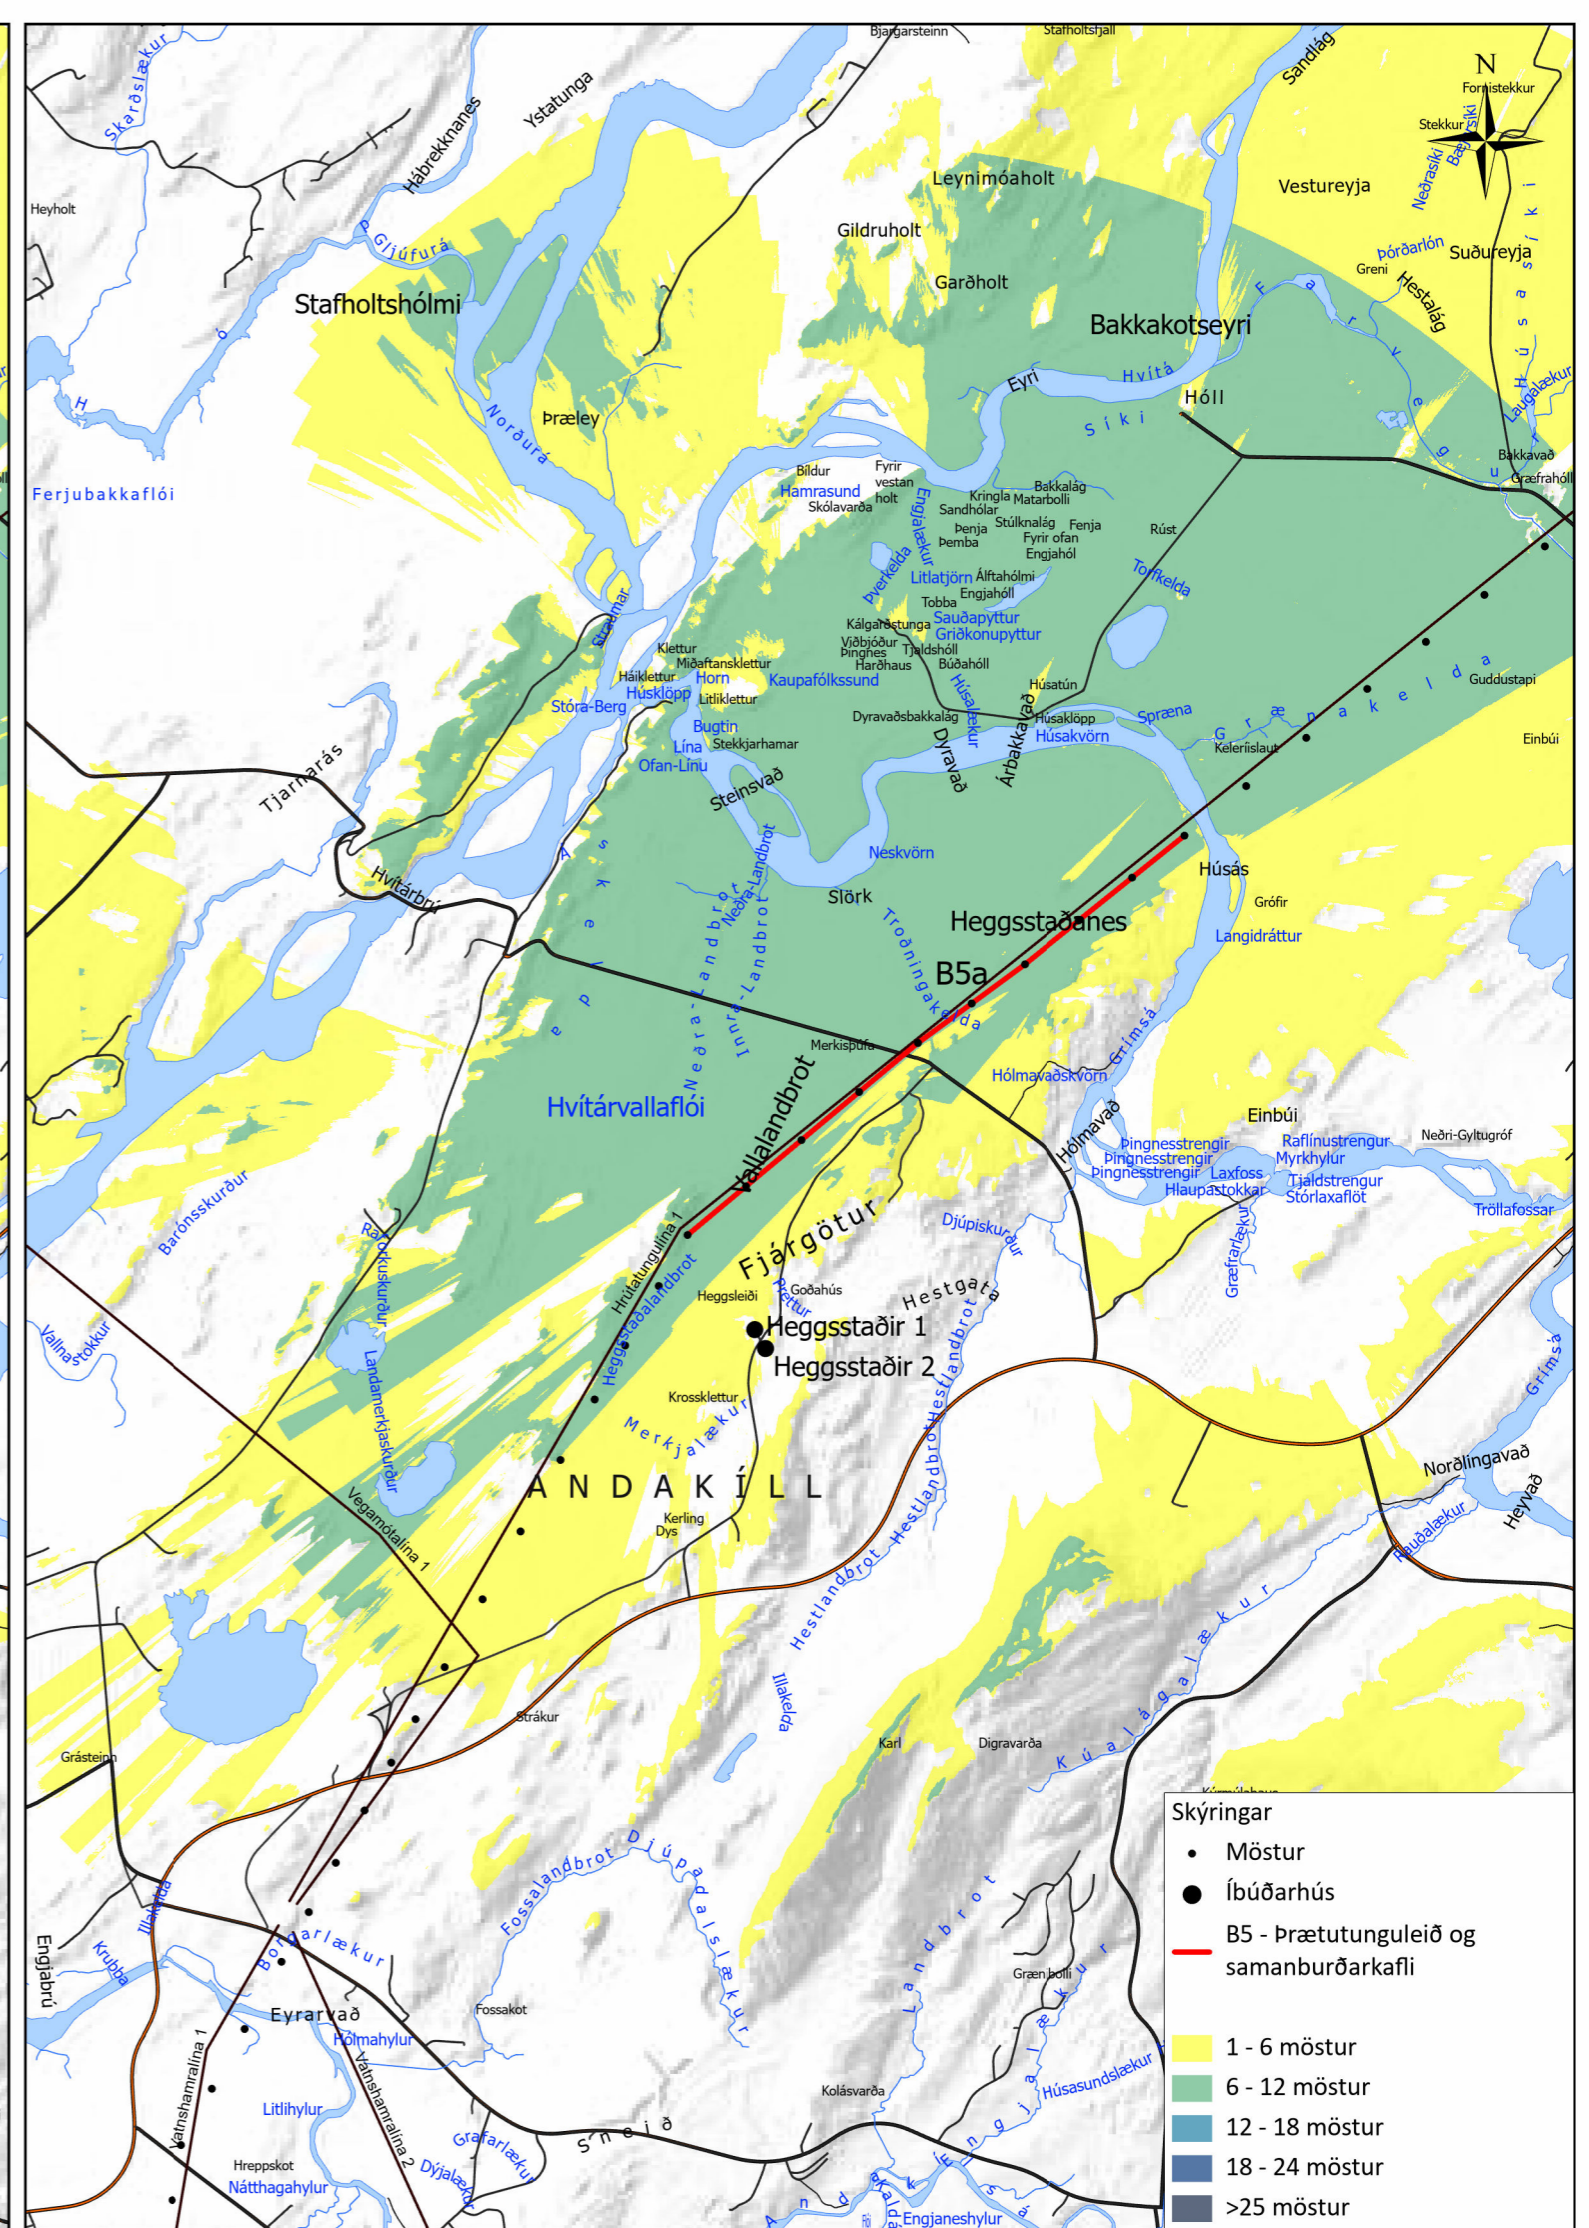

Skýringar

- Möstur
- Íbúðarhús
- Hótel og gistihús
- Frístundahús
- B1 - Andakilsleið og samanburðarkafi
- Núverandi línur Landsnets

1 - 6 möstur
 6 - 12 möstur
 12 - 18 möstur
 18 - 24 möstur
 >25 möstur

Brekkuþjón
 Loftmyndir e.í.f.
 Landmælingar Íslands

- Skýringar**
- Möstur
 - Íbúðarhús
 - Hótel og gistihús
 - Frístundahús
 - B2 - Bæjarsveitarleið eystri og samanburðarkafi
 - Núverandi línur Landsnets
- 1 - 6 möstur
6 - 12 möstur
12 - 18 möstur
18 - 24 möstur
>25 möstur

Skýringar

- Möstur
- Íbúðarhús
- Hótel og gisihús
- Frístundahús
- B4 - Bæjarsveitarleið um
- Langholtsflóa og samanburðarkafli
- Núverandi línur Landsnets

1 - 6 möstur
 6 - 12 möstur
 12 - 18 möstur
 18 - 24 möstur
 >25 möstur

Skýringar

- Möstur
- Íbúðarhús
- B5 - þrætutunguleið og samanburðarkafli

1 - 6 möstur
 6 - 12 möstur
 12 - 18 möstur
 18 - 24 möstur
 >25 möstur

Skýringar

- Möstur
- Íbúðarhús
- Frístundahús
- C1 - Þverárhliðarleið um Norðtungu
- Núverandi línur Landsnets