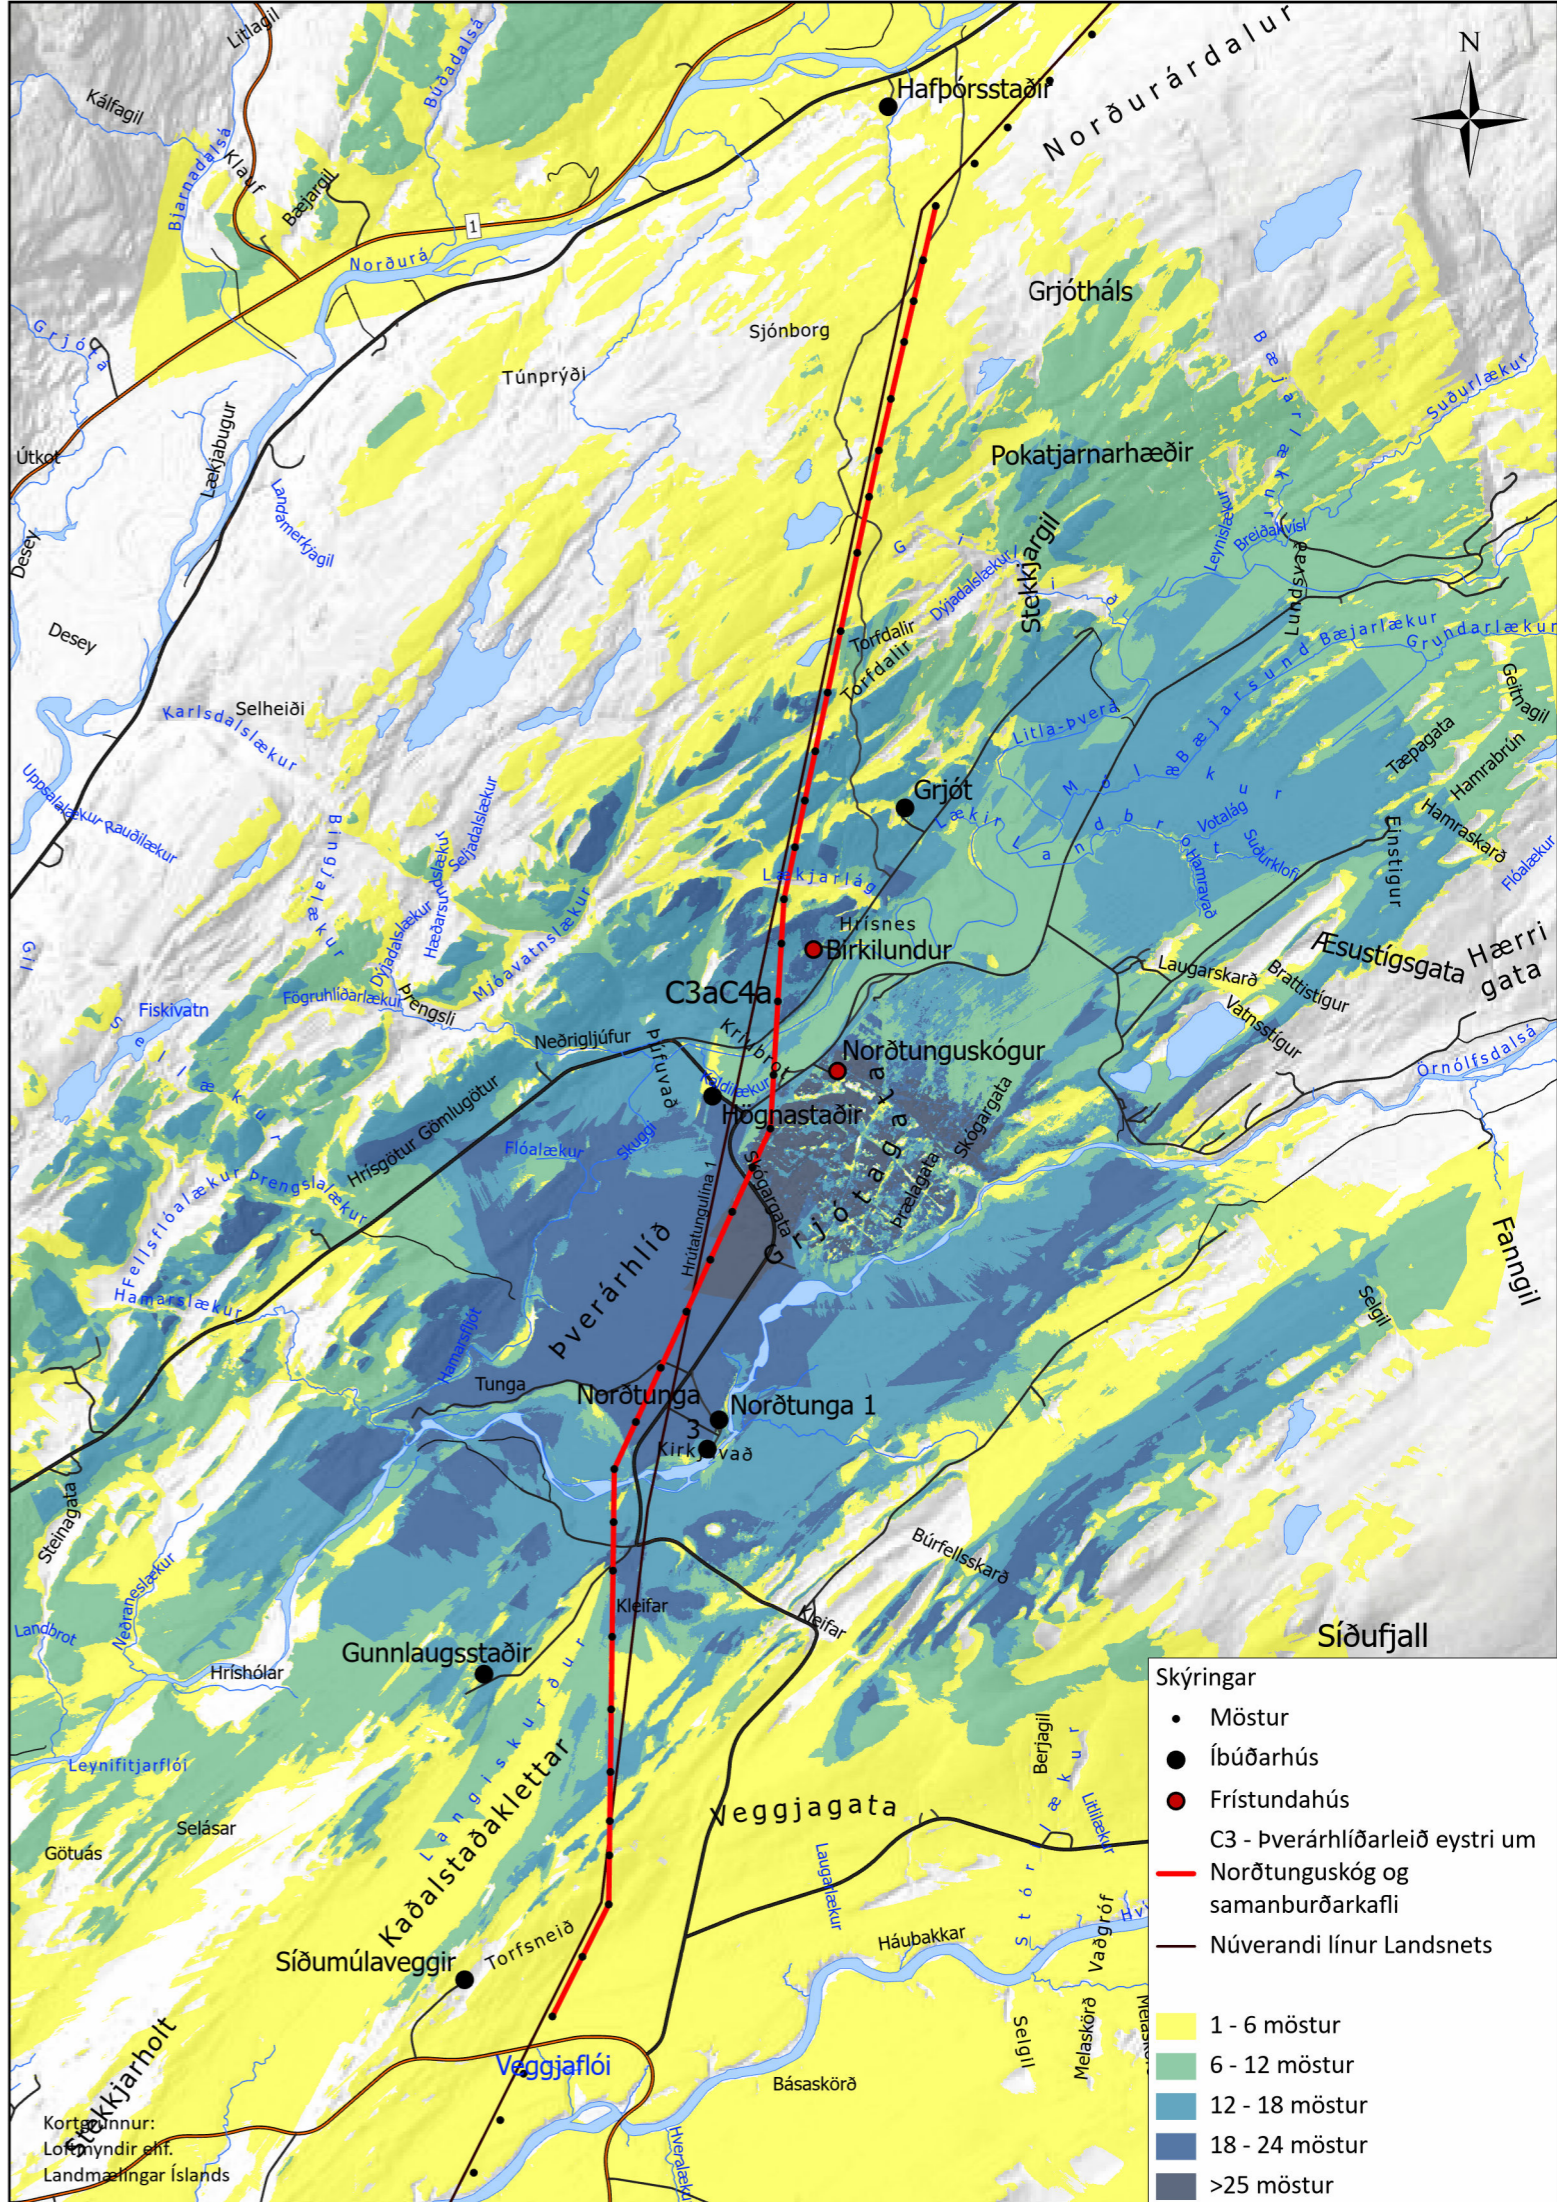

Skýringar

- Möstur
- Íbúðarhús
- Hótel og gisihús
- Frístundahús
- B4 - Bæjarsveitarleið um
- Langholtsflóa og samanburðarkafli
- Núverandi línur Landsnets

1 - 6 möstur
 6 - 12 möstur
 12 - 18 möstur
 18 - 24 möstur
 >25 möstur

Skýringar

- Möstur
- Íbúðarhús
- B5 - þrætutunguleið og samanburðarkafli

1 - 6 möstur
 6 - 12 möstur
 12 - 18 möstur
 18 - 24 möstur
 >25 möstur

Skýringar

- Möstur
- Íbúðarhús
- Frístundahús
- C1 - Þverárhliðarleið um Norðtungu
- Núverandi línur Landsnets

1 - 6 möstur
 6 - 12 möstur
 12 - 18 möstur
 18 - 24 möstur
 >25 möstur

Kortgrunnur: Þéttatunga
 Loftmyndir: ehf.
 Landmælingar Íslands

Skýringar

- Möstur
- Íbúðarhús
- Frístundahús
- C2 - Þverárhliðarleið vestari um
- Norðtunguskóg og samanburðarkafi
- Núverandi línur Landsnets

1 - 6 möstur
 6 - 12 möstur
 12 - 18 möstur
 18 - 24 möstur
 >25 möstur

Skýringar

- Möstur
- Íbúðarhús
- Hótel og gistiheimili
- Frístundahús
- C4 - Þverárhliðarleið um
- Helgavatnsskóg og samanburðarkafli
- Núverandi línur Landsnets