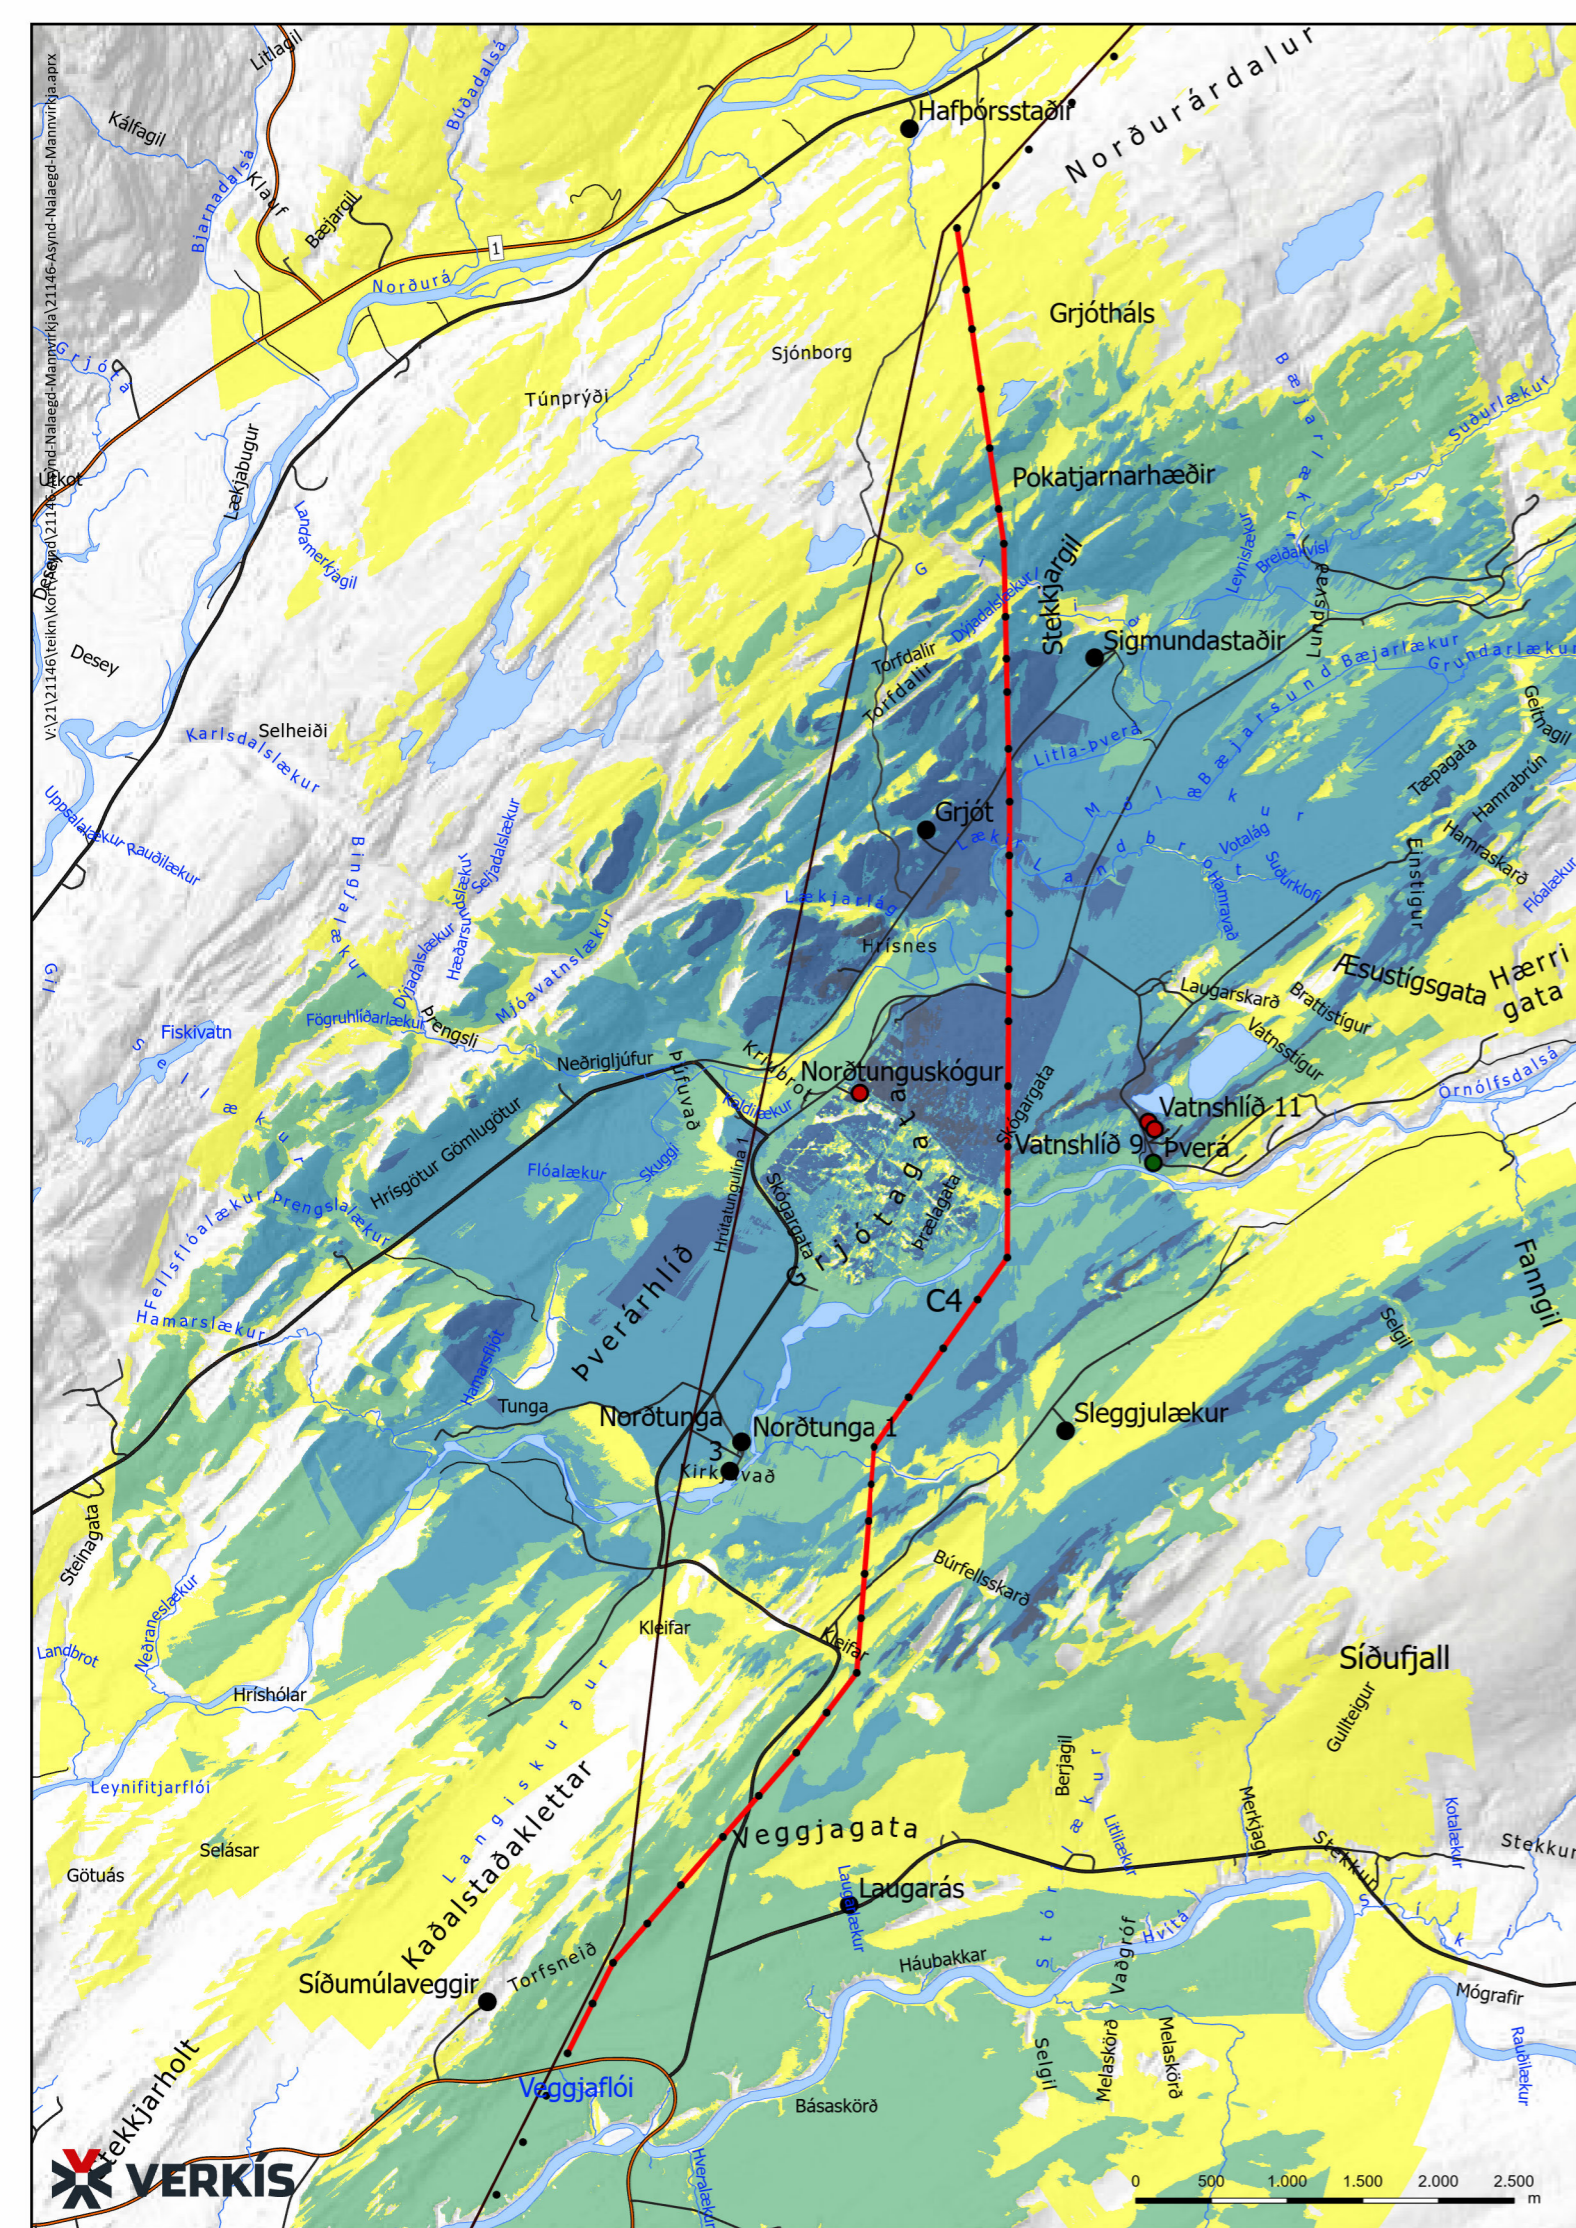

Skýringar

- Möstur
- Íbúðarhús
- Hótel og gisihús
- Frístundahús
- B4 - Bæjarsveitarleið um
- Langholtsflóa og samanburðarkafli
- Núverandi línur Landsnets

1 - 6 möstur
 6 - 12 möstur
 12 - 18 möstur
 18 - 24 möstur
 >25 möstur

Skýringar

- Möstur
- Íbúðarhús
- B5 - þrætutunguleið og samanburðarkafli

1 - 6 möstur
 6 - 12 möstur
 12 - 18 möstur
 18 - 24 möstur
 >25 möstur

Skýringar

- Möstur
- Íbúðarhús
- Frístundahús
- C1 - Þverárhliðarleið um Norðtungu
- Núverandi línur Landsnets

1 - 6 möstur
 6 - 12 möstur
 12 - 18 möstur
 18 - 24 möstur
 >25 möstur

Kortgrunnur: Þéttatunga
 Loftmyndir: ehf.
 Landmælingar Íslands

Skýringar

- Möstur
- Íbúðarhús
- Frístundahús
- C2 - Þverárhliðarleið vestari um
- Norðtunguskóg og samanburðarkafi
- Núverandi línur Landsnets

1 - 6 möstur
 6 - 12 möstur
 12 - 18 möstur
 18 - 24 möstur
 >25 möstur

Skýringar

- Möstur
- Íbúðarhús
- Hótel og gistiheimili
- Frístundahús
- C4 - Þverárhliðarleið um
- Helgavatnsskóg og samanburðarkafli
- Núverandi línur Landsnets