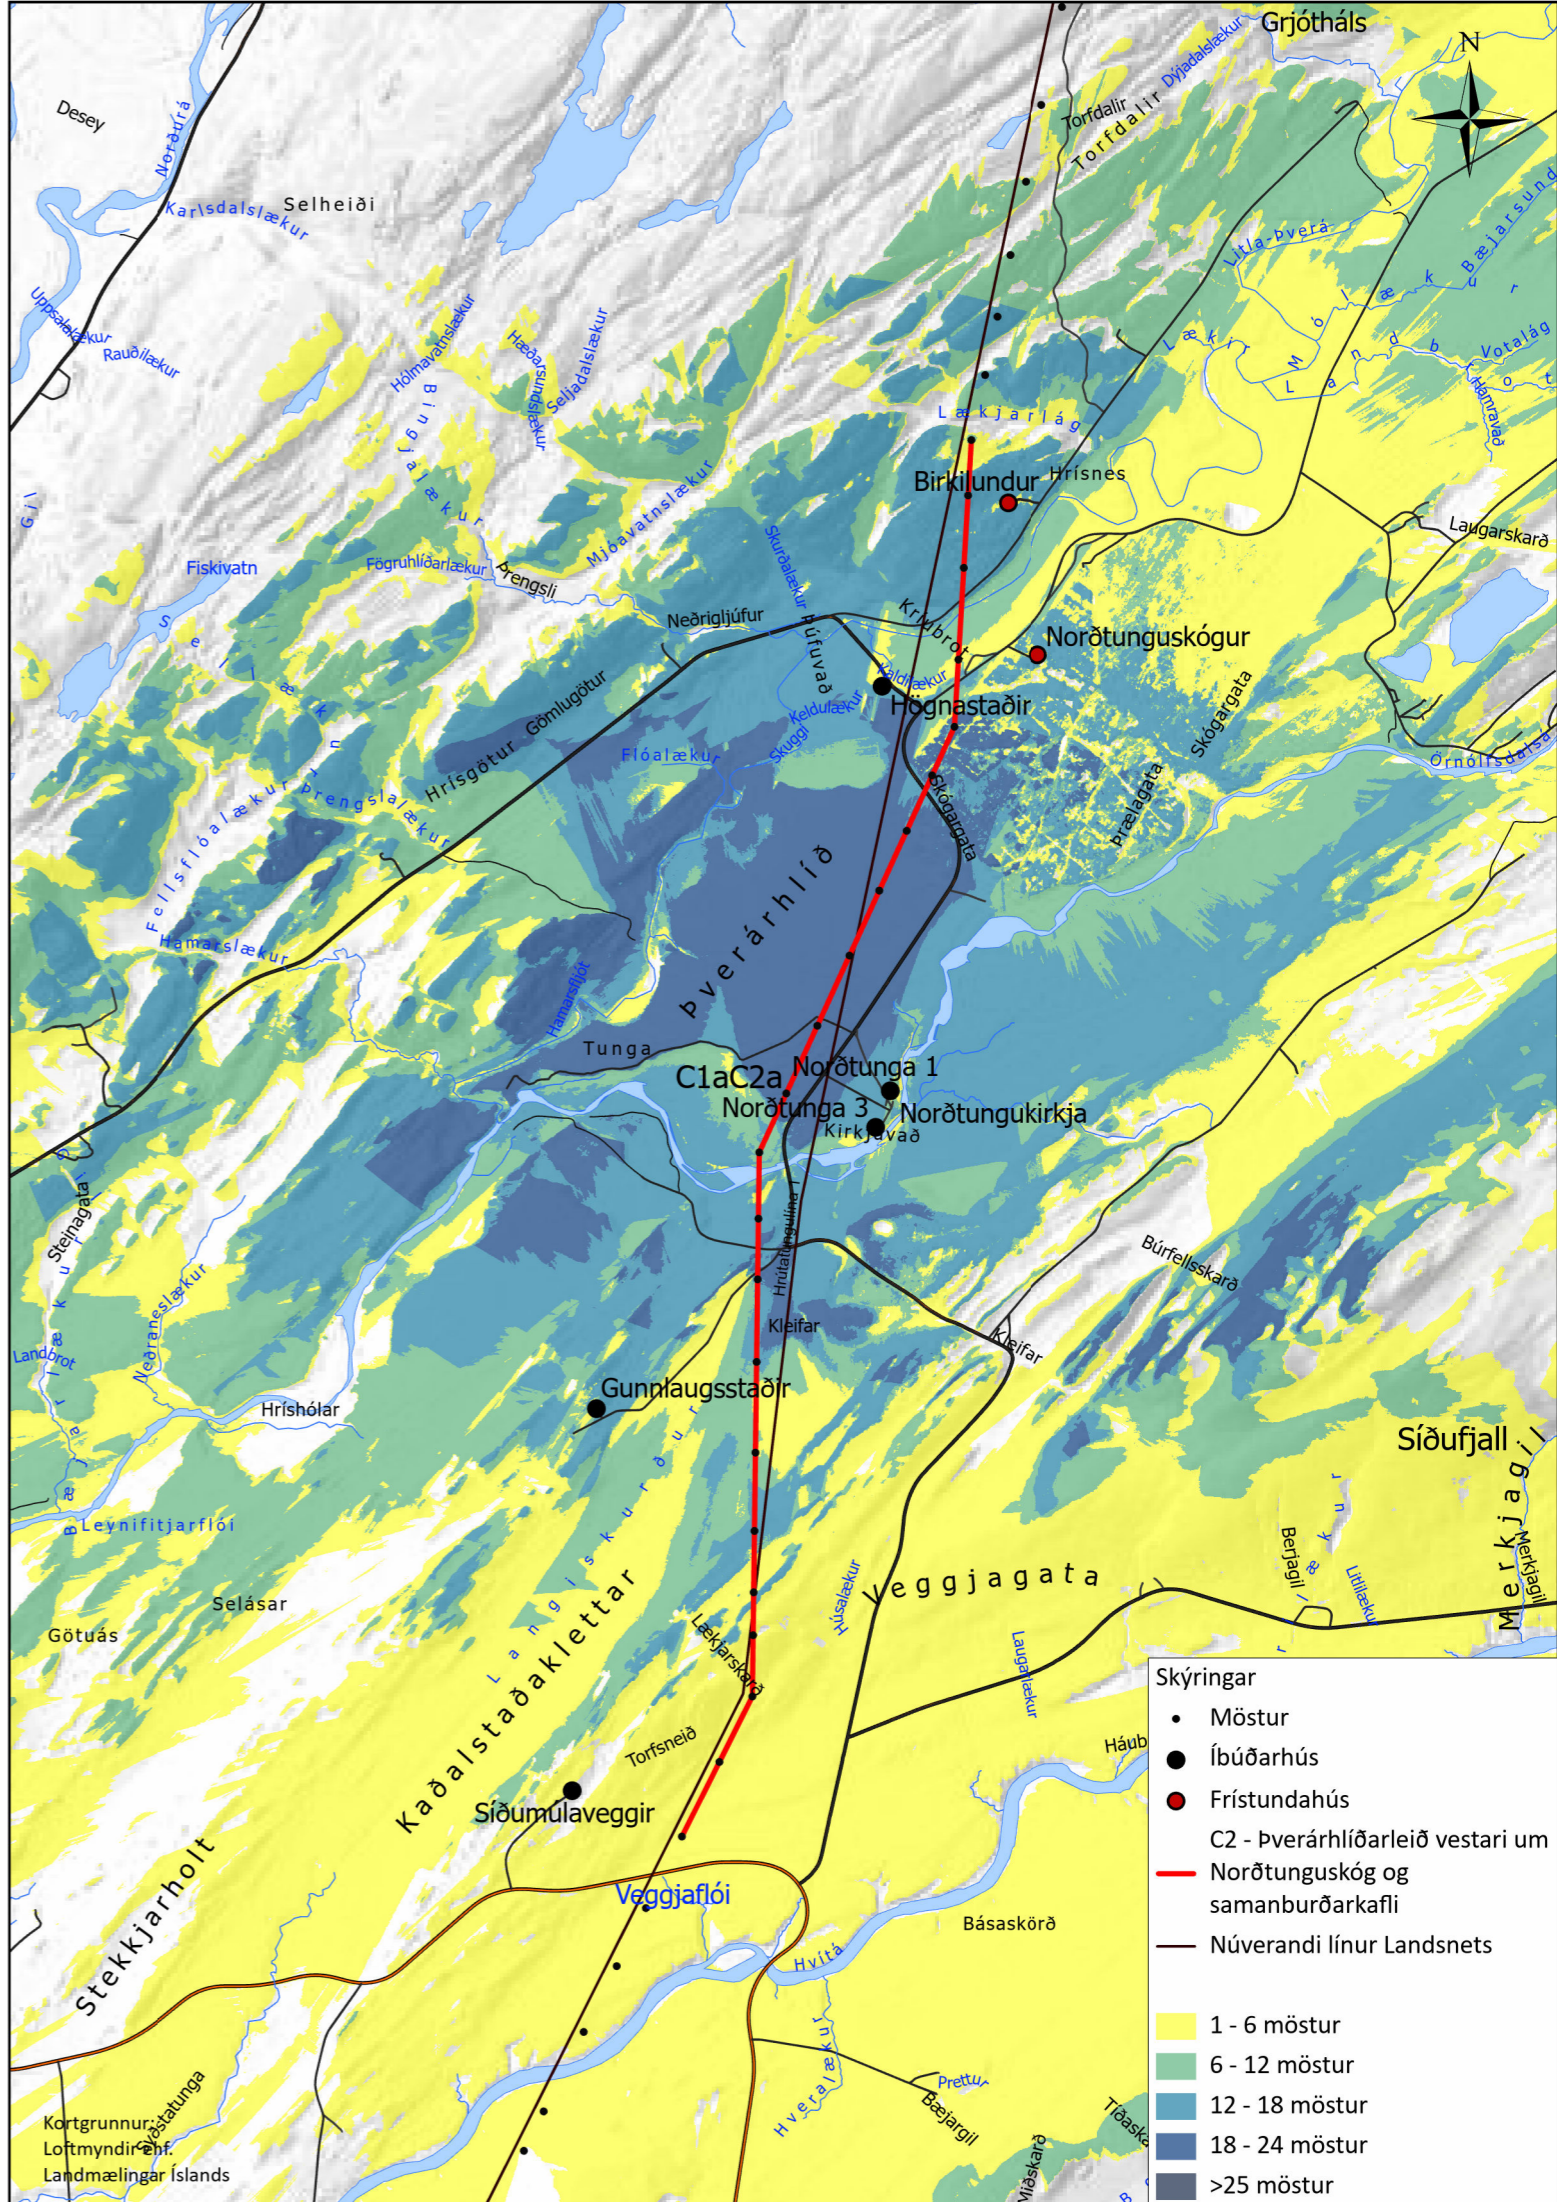

Skýringar

- Möstur
- Íbúðarhús
- Hótel og gistihús
- Frístundahús
- B1 - Andakilsleið og samanburðarkafi
- Núverandi línur Landsnets

1 - 6 möstur
 6 - 12 möstur
 12 - 18 möstur
 18 - 24 möstur
 >25 möstur

Skýringar

- Möstur
- Íbúðarhús
- Hótel og gisihús
- Frístundahús
- B4 - Bæjarsveitarleið um
- Langholtsflóa og samanburðarkafli
- Núverandi línur Landsnets

1 - 6 möstur
 6 - 12 möstur
 12 - 18 möstur
 18 - 24 möstur
 >25 möstur

Skýringar

- Möstur
- Íbúðarhús
- B5 - þrætutunguleið og samanburðarkafli

1 - 6 möstur
 6 - 12 möstur
 12 - 18 möstur
 18 - 24 möstur
 >25 möstur

Skýringar

- Möstur
- Íbúðarhús
- Frístundahús
- C1 - Þverárhliðarleið um Norðtungu
- Núverandi línur Landsnets

1 - 6 möstur
 6 - 12 möstur
 12 - 18 möstur
 18 - 24 möstur
 >25 möstur

Kortgrunnur: Þéttatunga
 Loftmyndir: ehf.
 Landmælingar Íslands

Skýringar

- Möstur
- Íbúðarhús
- Frístundahús
- C2 - Þverárhliðarleið vestari um
- Norðtunguskóg og samanburðarkafi
- Núverandi línur Landsnets